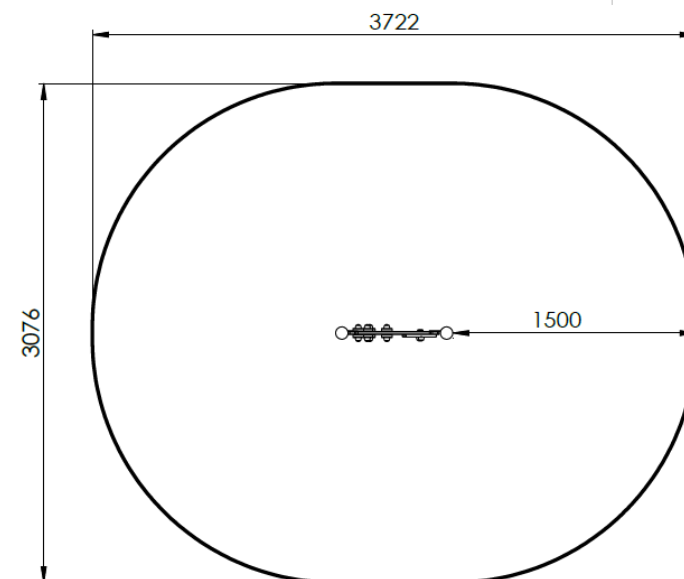

Largeur 720 mm
Hauteur totale 1176 mm

Panneaux habillage polyéthylène
19 mm HDPE500
Poteaux Inox diamètre 76.1 mm
Visserie inox

Pmc01

ZONE D'IMPACT

Microparc
Enfants de 8 mois à
7 ans

HCL 0.6 m : 9.52 m²

*Possibilité de pose sans zone
d'impact si le produit est
vendu seul et hors aire de jeu*