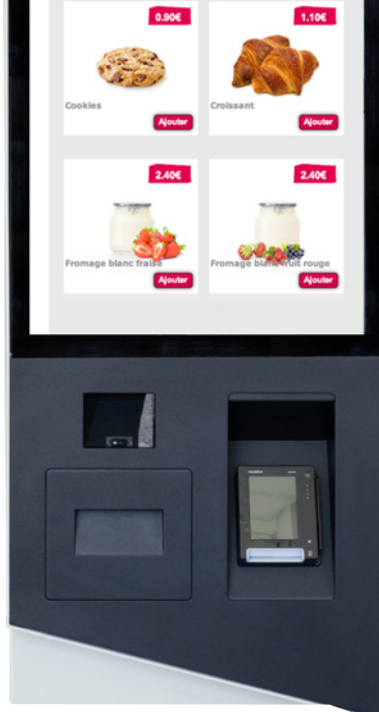

AURES
TOUCH THE DIFFERENCE

KOMET

borne spéciale
restauration rapide

Solution Kiosk murale
ou « standalone »

KOMET est une borne tactile interactive et multi-fonction développée par AURES pour les métiers de la restauration rapide ; disponible en version murale ou en mode « standalone », son design est particulièrement adapté au secteur du food-service (fast-food, snacking, VAE alimentaire).

KOMET intègre un système tactile YUNO Kiosk 27" en mode portrait, une imprimante tickets ODP 444, un terminal de paiement et un scanner imager 2D.

Elle permet la réservation et la prise de commande, le Click & Collect, l'aide à l'achat et à la vente, la gestion de la file d'attente, la gestion des cartes de fidélité et des opérations promotionnelles - et bien entendu de l'intégralité des transactions.

TOUCH THE DIFFERENCE

KOMET

Borne murale ou « standalone »
 Ecran en mode portrait (YUNO Kiosk 27")
 Dalle capacitive projetée (PCAP) et multi-touch 10 points
 3 processeurs au choix : i5, i3 ou J1900
 SSD 2,5" 128 Go
 4 Go de mémoire en standard, extensible à 8 Go
 Terminal de paiement autonome et centralisé
 Imprimante thermique 80 mm ODP 444
 Scanner imager 1D/2D

SYSTÈME

YUNO KIOSK 27"

Processeur	i5-5350U, i3 -5010U Broadwell ou Intel Bay Trail J1900
Mémoire	DDR3 SODIMM 4 Go standard (jusqu'à 8 Go)
SSD	2,5" 128 Go (2 emplacements)
LCD	27" TFT Full HD (1920 x 1080)
Ecran Tactile	Ecran plat sans bord - dalle capacitive projetée (PCAP)