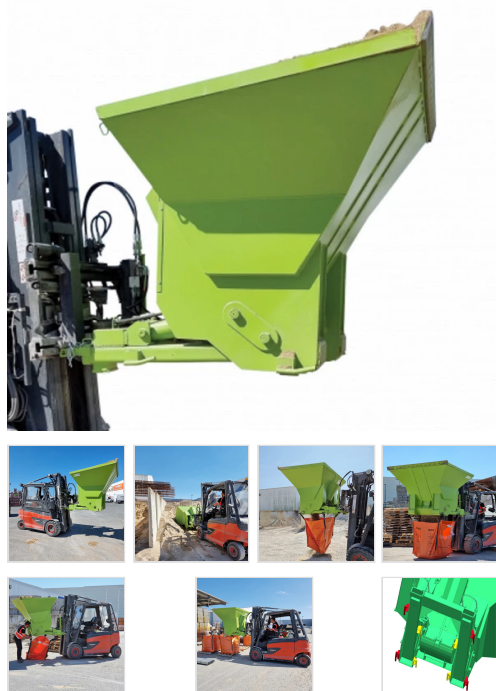

## GODET REMPLISSEUR DE BIG-BAG

Godet avec trappe hydraulique - Charge 2000 kg

### ■ Points forts du produit

- Godet remplisseur pour chargement de sable, de gravier ou de céréales, de granulats
- Productivité de remplissage : 10 bigs-bags en 10 minutes
- Décrochage rapide du sac sans assistance manuelle
- Dosage précis grâce à la trappe pilotée directement du chariot
- Godet fabriqué en France et éprouvé par un organisme de contrôle

### Description technique

Godet remplisseur de big -bag de 0.25, 0.5 ou de 1 m3 (1000 litres) avec trappe hydraulique. Capacité au choix suivant la référence de : 740 à 1430 litres et de 1100 à 2200 kg.

Conçu pour les professionnels du négoce et du vrac, ce godet hydraulique permet :

- la reprise du vrac et le conditionnement en big-bag sans perte de temps
- puis la dépose rapide du sac sans intervention manuelle.