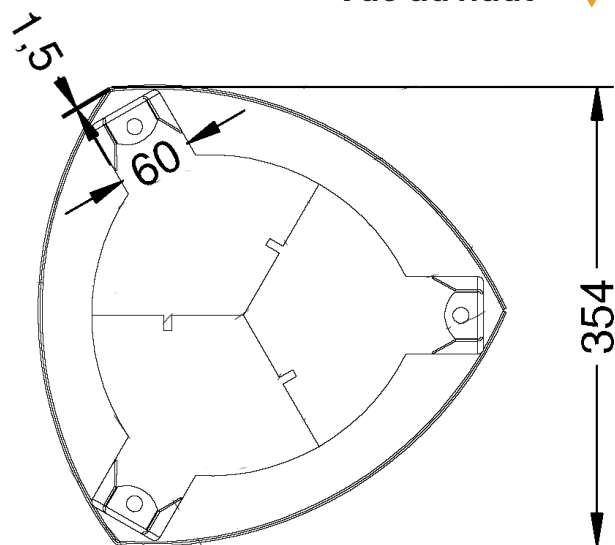

Vue de côté droite ▶

Vue du haut ▼

Corbeille **SCUDERIA ECO**

Réf. 3210

- Corbeille en tôle d'acier
- Peint en gris martelé
- Ancrage par boulons et vis (non fournis)
- Capacité de 40L
- Livré dans une boîte en carton

Matériaux : Tôle d'acier

Poids : Kg