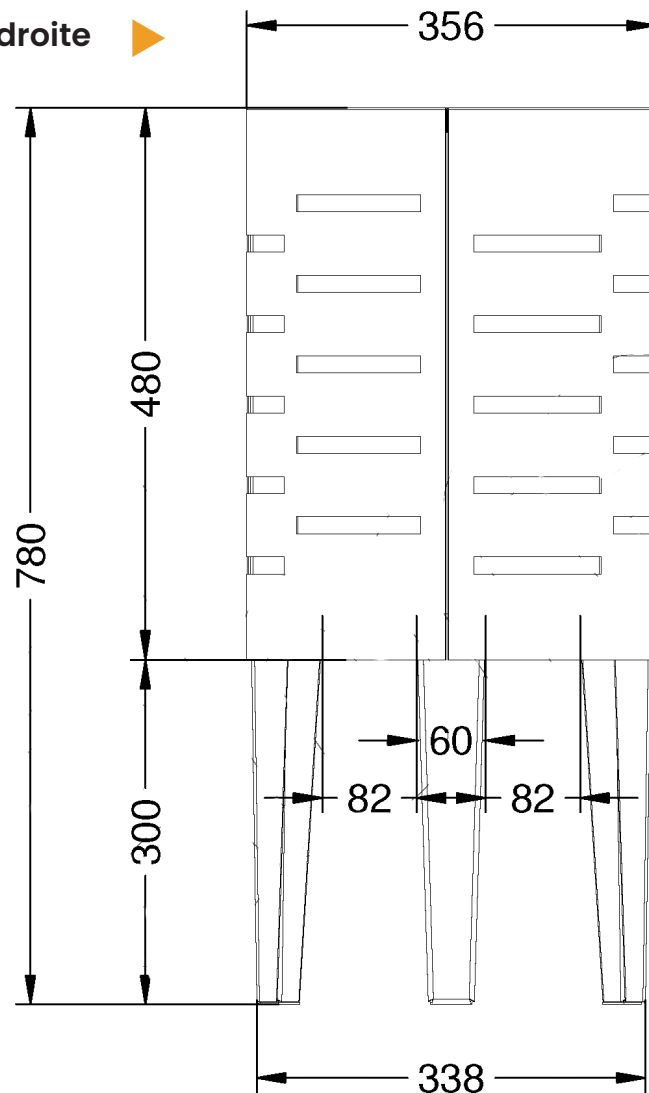

Vue de côté droite ▶

Vue du haut ▼

Corbeille **SCUDERIA ECO**

Réf. 3210

- Corbeille en tôle d'acier
- Peint en gris martelé
- Ancrage par boulons et vis (non fournis)
- Capacité de 40L
- Livré dans une boîte en carton

Matériaux : Tôle d'acier

Poids : Kg