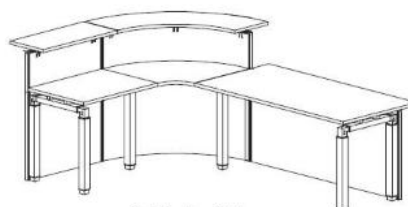

2- Pied métal