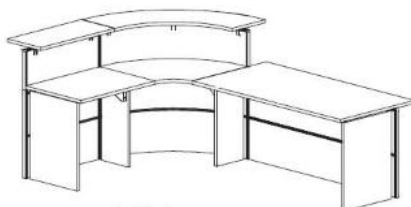

2 piètements sous les plans de travail :

1/ Piètement panneau mélaminé, épaisseur 25 mm, chant 2 mm. Coloris assorti au plan de travail.
2/ Piètement métal en tube d'acier de 60 x 60 x 2 mm, finition époxy Alu RAL9006.

1- Pied panneau