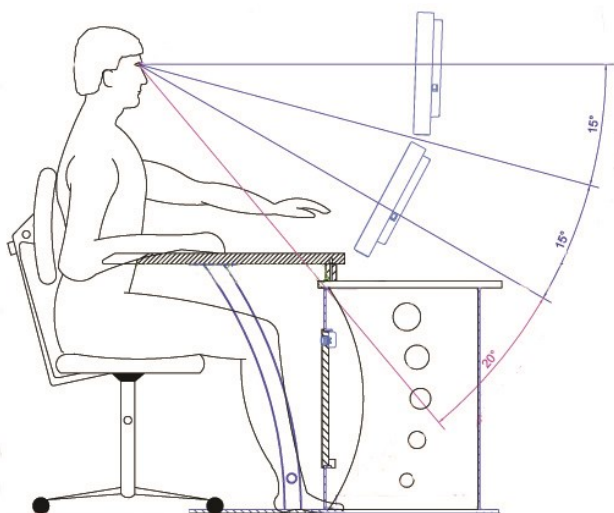

POSTES DE CONTRÔLE TUTELO

Le pupitre de contrôle **TUTELO** allie l'ergonomie au Design. Fonctionnel, il s'adapte à tous types d'équipements et de secteurs.

COMPOSITION

Plan de travail
Plan monitoring en deçà du plan de travail (80 mm).
Structure bois, plateaux épaisseur 30mm
Passes-câbles balais

Hauteur plan de travail : **750 mm**
Hauteur plan monitoring : **650 mm**

Distance entre pieds : **935 mm**

Options et Variantes : (coloris, accessoires ...) : NOUS CONSULTER

POSTES DE CONTRÔLE TUTELO

Le pupitre de contrôle **TUTELO** allie l'ergonomie au Design. Fonctionnel, il s'adapte à tous types d'équipements et de secteurs.