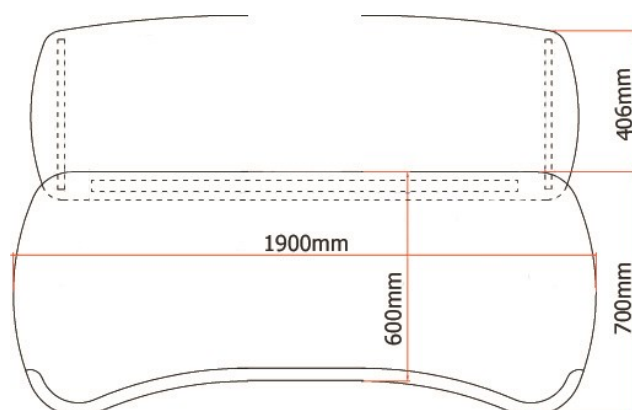

REFERENCES

90 10 01 **TUTELO 1**

Configuration : **1 exploitant**
Plan de travail et monitoring : **1 350 mm**
Largeur total : **1 200 mm**

Largeur plan de travail : **700 mm**
Largeur monitoring : **666 mm**

Hauteur plan de travail : **750 mm**
Hauteur plan monitoring : **650 mm**

Distance entre pieds : **935 mm**

Options et Variantes : (coloris, accessoires ...) : NOUS CONSULTER

POSTES DE CONTRÔLE TUTELO

Le pupitre de contrôle **TUTELO** allie l'ergonomie au Design. Fonctionnel, il s'adapte à tous types d'équipements et de secteurs.

REFERENCES

90 10 02 **TUTELO 2**

Configuration : **2 exploitants**
Plan de travail et monitoring : **1 900 mm**
Largeur total : **1 200 mm**

Largeur plan de travail : **700 mm**
Largeur monitoring : **666 mm**

Hauteur plan de travail : **750 mm**
Hauteur plan monitoring : **650 mm**

Distance entre pieds : **1 400 mm**

Options et Variantes : (coloris, accessoires ...) : NOUS CONSULTER

**Fabrication
Française**

TECHMOB est une marque de AVCO
MENUISERIE - MOBILIERS TECHNIQUES - AGENCEMENT - MUSEOGRAPHIE