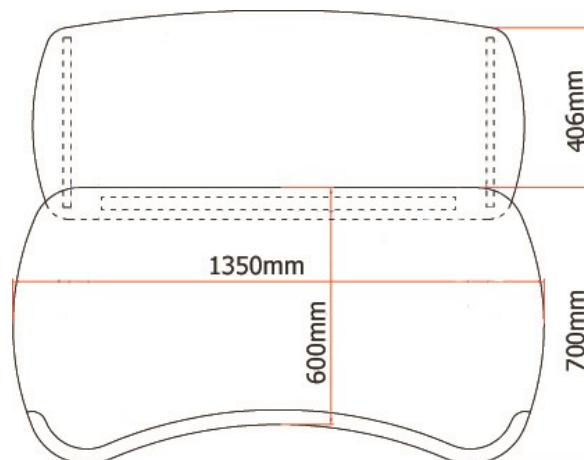

POSTES DE CONTRÔLE TUTELO

Le pupitre de contrôle **TUTELO** allie l'ergonomie au Design. Fonctionnel, il s'adapte à tous types d'équipements et de secteurs.

COMPOSITION

Plan de travail
Plan monitoring en deçà du plan de travail (80 mm).
Structure bois, plateaux épaisseur 30mm
Passes-câbles balais

REFERENCES

90 10 01 **TUTELO 1**

Configuration : **1 exploitant**
Plan de travail et monitoring : **1 350 mm**
Largeur total : **1 200 mm**

Largeur plan de travail : **700 mm**
Largeur monitoring : **666 mm**

Hauteur plan de travail : **750 mm**
Hauteur plan monitoring : **650 mm**

Distance entre pieds : **935 mm**

Options et Variantes : (coloris, accessoires ...) : NOUS CONSULTER

POSTES DE CONTRÔLE TUTELO

Le pupitre de contrôle **TUTELO** allie l'ergonomie au Design. Fonctionnel, il s'adapte à tous types d'équipements et de secteurs.

REFERENCES

90 10 02 **TUTELO 2**

Configuration : **2 exploitants**
Plan de travail et monitoring : **1 900 mm**
Largeur total : **1 200 mm**

Largeur plan de travail : **700 mm**
Largeur monitoring : **666 mm**