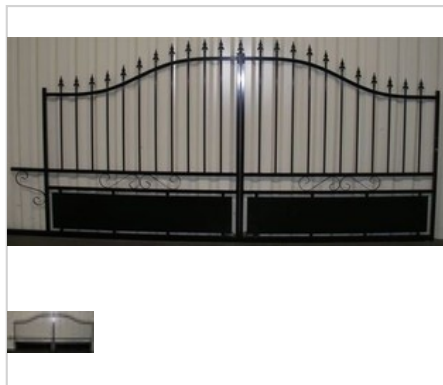

Portails - Barrières

Portail coulissant réversible (droit ou gauche) MONTARGIS en fer haut.1,35m et 1,78m au centre larg.entre piliers 3,50m noir

Ref.24499552

Descriptif

Modèle fer - Hauteur 1,35m et 1,785m au centre - Montants et traverses tube fer carré 30x30x1,5mm - Barreaudage tube fer rond 1x1mm - Tôle de soubassement alu plane ép.12/10ème haut.333mm - Serrure encastrée réversible à barillet. Béquille double. Sabot d'arrêt. Patte à sceller en haut. Pivots crapaudine à sceller en bas - Motorisable - Finition noire.

Caractéristiques

Matière – Fer

Mécanisme d'ouverture – Manuel

Style – Bas pleins

Type d'ouverture – Coulissantes

Type de produit – Portails

489,00 € TTC
/ Pièce

Prix applicable en métropole