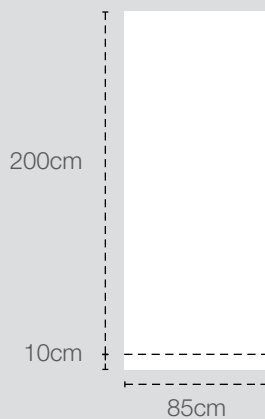

Élégant et peu encombrant.

Comment fournir vos fichiers ?

Types de fichiers acceptés :

EPS, JPG, PDF, TIFF

Format demandé :

Soit au 1/3 du format à 300 dpi

Soit à l'échelle 1 à 150 dpi

sans repères ni traits de coupe

Pour les fichiers de + de 10 Mo : merci de nous les envoyer via www.wetransfer.com

à partir de
190 € HT

Gabarits fichiers (LxH) :

85x210cm

10cm de fonds perdus (non visible) à prévoir au bas du document

Structure :

Aluminium + plastique

Support d'impression :

Impression quadri recto
jet d'encre traceur
sur bâche fine 300gr ;

Formats visibles visuel (L x H) :

85 x 200cm

Poids :

3 Kg

Conditionnement :

Sac de transport + carton individuel

Informations :

Système à enrouleur
Cela suppose que 10 cm de votre visuel reste invisible dans le socle
Mât télescopique pour régler la hauteur

Délais et livraison :

De 1 à 3 pcs : 48-72h