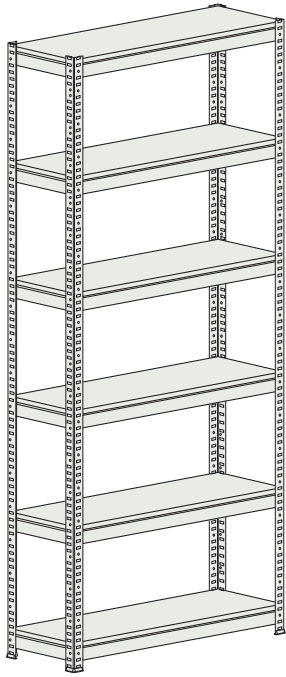

Rayonnages

Ces rayonnages sont simples à monter et à assembler pour créer rapidement et facilement de grands espaces de rangements. Idéal pour magasins, entrepôts, archives...

- Aucune vis n'est nécessaire (sauf références : RMM 201 et 202), les rayonnages sont très faciles à monter ou à démonter.
- Les rayonnages sont en acier (galvanisé sur demande) de qualité ce qui les rends durables et solides.
- Les tablettes réglables.

Les aménagements :

- Étagères avec capacité de charge maximale par étagère de 100 kg ou 200 kg lorsque le rayonnage est fixé au mur ou adossé à un autre rayonnage.

Profondeur 500 mm

Référence	CRAYKIT 90X1003 ETA	CRAYKIT 180X1005 ETA	CRAYKIT 198X1006 ETA
Code	RMM 0301010201	RMM 0305030201	RMM 0303040201
Dimensions (en mm)			
Hauteur	900	1800	1980
Largeur		1000	
Profondeur		500	
Nombre d'étagères	3	5	6
Capacité de chargement (kg)		200	

Référence	RMM 310	RMM 312	RMM 314
Code	RMM 1907020201	RMM 1708030201	RMM 1908030201
Dimensions (en mm)			
Hauteur	1370	1790	
Largeur	1200	1000	1200
Profondeur	350		
Nombre d'étagères	4		5
Capacité de chargement (kg)	100		

Référence	RMM 316
Code	RMM 1709040201
Dimensions (en mm)	
Hauteur	2210
Largeur	1000
Profondeur	350
Nombre d'étagères	6
Capacité de chargement (kg)	100

Référence	RMM 318	RMM 320	RMM 322
Code	RMM 1909040201	RMM 1710050201	RMM 1910050201
Dimensions (en mm)			
Hauteur	2210	2630	
Largeur	1200	1000	1200
Profondeur		350	
Nombre d'étagères	6	7	
Capacité de chargement (kg)		100	