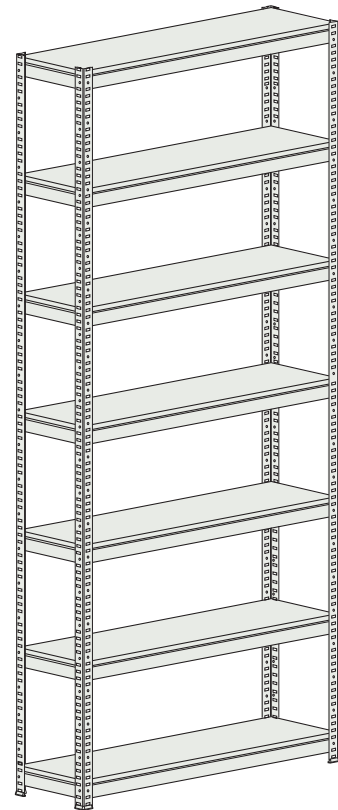

Les aménagements :

- Étagères avec capacité de charge maximale par étagère de 100 kg ou 200 kg lorsque le rayonnage est fixé au mur ou adossé à un autre rayonnage.

Profondeur 500 mm

Référence	CRAYKIT 90X1003 ETA	CRAYKIT 180X1005 ETA	CRAYKIT 198X1006 ETA
Code	RMM 0301010201	RMM 0305030201	RMM 0303040201
Dimensions (en mm)			
Hauteur	900	1800	1980
Largeur		1000	
Profondeur		500	
Nombre d'étagères	3	5	6
Capacité de chargement (kg)		200	

Rayonnages profondeur 350 mm

Référence	RMM 304	RMM 306	RMM 308
Code	RMM 1706010201	RMM 1906010201	RMM 1707020201
Dimensions (en mm)			
Hauteur	950		1370
Largeur	1000	1200	1000
Profondeur	350		
Nombre d'étagères	3		4
Capacité de chargement (kg)	100		

Référence	RMM 310	RMM 312	RMM 314
Code	RMM 1907020201	RMM 1708030201	RMM 1908030201
Dimensions (en mm)			
Hauteur	1370	1790	
Largeur	1200	1000	1200
Profondeur	350		
Nombre d'étagères	4		5
Capacité de chargement (kg)	100		

Référence	RMM 316
Code	RMM 1709040201
Dimensions (en mm)	
Hauteur	2210
Largeur	1000
Profondeur	350
Nombre d'étagères	6
Capacité de chargement (kg)	100

Référence	RMM 318	RMM 320	RMM 322
Code	RMM 1909040201	RMM 1710050201	RMM 1910050201
Dimensions (en mm)			
Hauteur	2210	2630	
Largeur	1200	1000	1200
Profondeur		350	
Nombre d'étagères	6	7	
Capacité de chargement (kg)		100	