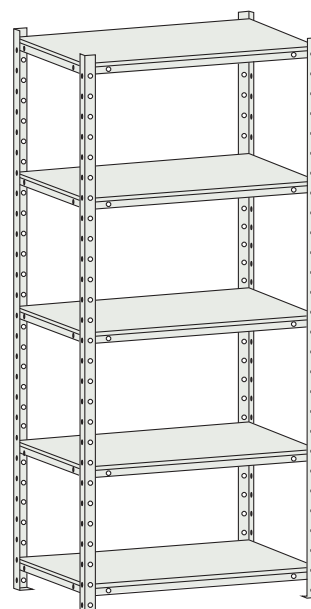

Assemblage par vis

Référence	RMM 315	RMM 202	RMM 201
Code	RMM 2008030201	RMM 0102020101	RMM 0204030101
Dimensions (en mm)			
Hauteur	1790	1510	2000
Largeur	1200	750	900
Profondeur	700	300	600
Nombre d'étagères	5	4	5
Capacité de chargement (kg)		100