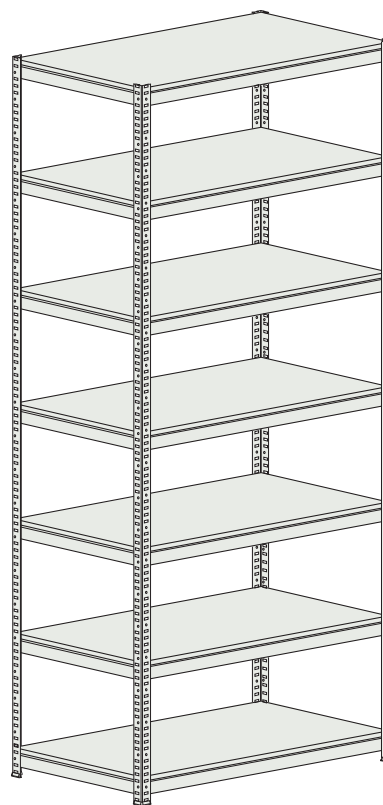

Les aménagements :

- Étagères avec capacité de charge maximale par étagère de 100 kg ou 200 kg lorsque le rayonnage est fixé au mur ou adossé à un autre rayonnage.

Profondeur 500 mm

Référence	CRAYKIT 90X1003 ETA	CRAYKIT 180X1005 ETA	CRAYKIT 198X1006 ETA
Code	RMM 0301010201	RMM 0305030201	RMM 0303040201
Dimensions (en mm)			
Hauteur	900	1800	1980
Largeur		1000	
Profondeur		500	
Nombre d'étagères	3	5	6
Capacité de chargement (kg)		200	

Référence	RMM 316
Code	RMM 1709040201
Dimensions (en mm)	
Hauteur	2210
Largeur	1000
Profondeur	350
Nombre d'étagères	6
Capacité de chargement (kg)	100

Référence	RMM 318	RMM 320	RMM 322
Code	RMM 1909040201	RMM 1710050201	RMM 1910050201
Dimensions (en mm)			
Hauteur	2210	2630	
Largeur	1200	1000	1200
Profondeur		350	
Nombre d'étagères	6	7	
Capacité de chargement (kg)		100	

Rayonnages profondeur 700 mm

Référence	RMM 305	RMM 307	RMM 309
Code	RMM 1806010201	RMM 2006010201	RMM 1807020201
Dimensions (en mm)			
Hauteur	950		1370
Largeur	1000	1200	1000
Profondeur	700		
Nombre d'étagères	3		4
Capacité de chargement (kg)	100		

Référence	RMM 311	RMM 313	RMM 317
Code	RMM 2007020201	RMM 1808030201	RMM 1809040201
Dimensions (en mm)			
Hauteur	1370	1790	2210
Largeur	1200	1000	1000
Profondeur	700		
Nombre d'étagères	4	5	6
Capacité de chargement (kg)	100		