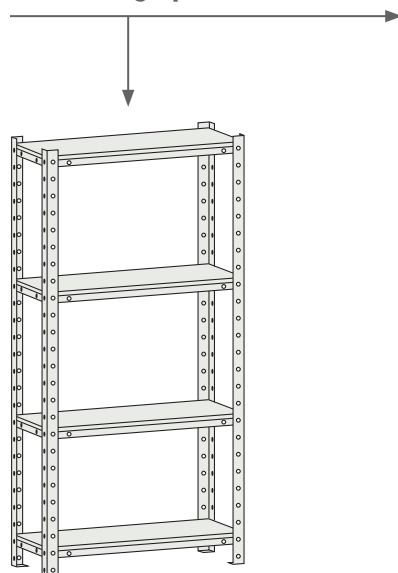

Assemblage par vis

Référence	RMM 315	RMM 202	RMM 201
Code	RMM 2008030201	RMM 0102020101	RMM 0204030101
Dimensions (en mm)			
Hauteur	1790	1510	2000
Largeur	1200	750	900
Profondeur	700	300	600
Nombre d'étagères	5	4	5
Capacité de chargement (kg)		100