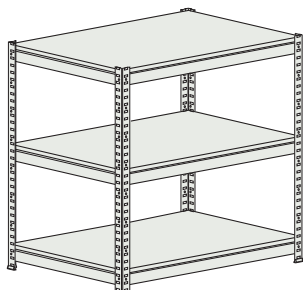

Rayonnages profondeur 700 mm

Référence	RMM 305	RMM 307	RMM 309
Code	RMM 1806010201	RMM 2006010201	RMM 1807020201
Dimensions (en mm)			
Hauteur	950		1370
Largeur	1000	1200	1000
Profondeur	700		
Nombre d'étagères	3		4
Capacité de chargement (kg)	100