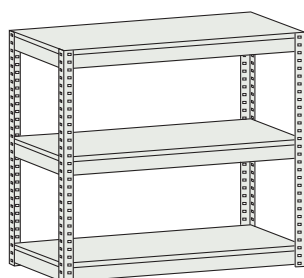

Rayonnages

Ces rayonnages sont simples à monter et à assembler pour créer rapidement et facilement de grands espaces de rangements. Idéal pour magasins, entrepôts, archives...

- Aucune vis n'est nécessaire (sauf références : RMM 201 et 202), les rayonnages sont très faciles à monter ou à démonter.
- Les rayonnages sont en acier (galvanisé sur demande) de qualité ce qui les rends durables et solides.
- Les tablettes réglables.

Les aménagements :

- Étagères avec capacité de charge maximale par étagère de 100 kg ou 200 kg lorsque le rayonnage est fixé au mur ou adossé à un autre rayonnage.

Profondeur 500 mm

Référence	CRAYKIT 90X1003 ETA	CRAYKIT 180X1005 ETA	CRAYKIT 198X1006 ETA
Code	RMM 0301010201	RMM 0305030201	RMM 0303040201
Dimensions (en mm)			
Hauteur	900	1800	1980
Largeur		1000	
Profondeur		500	
Nombre d'étagères	3	5	6
Capacité de chargement (kg)		200	

Rayonnages profondeur 350 mm

Référence	RMM 304	RMM 306	RMM 308
Code	RMM 1706010201	RMM 1906010201	RMM 1707020201
Dimensions (en mm)			
Hauteur	950		1370
Largeur	1000	1200	1000
Profondeur	350		
Nombre d'étagères	3		4
Capacité de chargement (kg)	100		

Référence	RMM 310	RMM 312	RMM 314
Code	RMM 1907020201	RMM 1708030201	RMM 1908030201
Dimensions (en mm)			
Hauteur	1370	1790	
Largeur	1200	1000	1200
Profondeur	350		
Nombre d'étagères	4		5
Capacité de chargement (kg)	100		