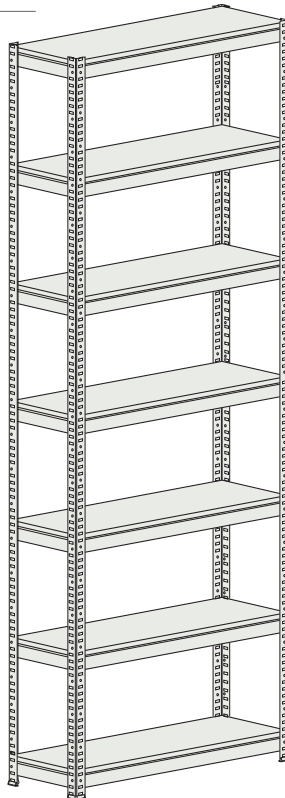

Les aménagements :

- Étagères avec capacité de charge maximale par étagère de 100 kg ou 200 kg lorsque le rayonnage est fixé au mur ou adossé à un autre rayonnage.

Profondeur 500 mm

Référence	CRAYKIT 90X1003 ETA	CRAYKIT 180X1005 ETA	CRAYKIT 198X1006 ETA
Code	RMM 0301010201	RMM 0305030201	RMM 0303040201
Dimensions (en mm)			
Hauteur	900	1800	1980
Largeur		1000	
Profondeur		500	
Nombre d'étagères	3	5	6
Capacité de chargement (kg)		200	

Rayonnages profondeur 350 mm

Référence	RMM 304	RMM 306	RMM 308
Code	RMM 1706010201	RMM 1906010201	RMM 1707020201
Dimensions (en mm)			
Hauteur	950		1370
Largeur	1000	1200	1000
Profondeur	350		
Nombre d'étagères	3		4
Capacité de chargement (kg)	100		

Référence	RMM 310	RMM 312	RMM 314
Code	RMM 1907020201	RMM 1708030201	RMM 1908030201
Dimensions (en mm)			
Hauteur	1370	1790	
Largeur	1200	1000	1200
Profondeur	350		
Nombre d'étagères	4		5
Capacité de chargement (kg)	100		

Référence	RMM 316
Code	RMM 1709040201
Dimensions (en mm)	
Hauteur	2210
Largeur	1000
Profondeur	350
Nombre d'étagères	6
Capacité de chargement (kg)	100

Référence	RMM 318	RMM 320	RMM 322
Code	RMM 1909040201	RMM 1710050201	RMM 1910050201
Dimensions (en mm)			
Hauteur	2210	2630	
Largeur	1200	1000	1200
Profondeur		350	
Nombre d'étagères	6	7	
Capacité de chargement (kg)		100	