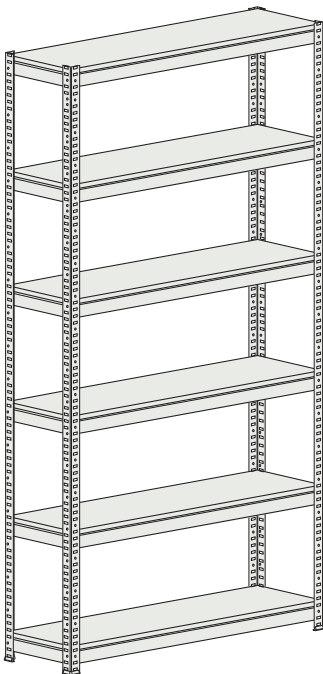

Les aménagements :

- Étagères avec capacité de charge maximale par étagère de 100 kg ou 200 kg lorsque le rayonnage est fixé au mur ou adossé à un autre rayonnage.

Profondeur 500 mm

Référence	CRAYKIT 90X1003 ETA	CRAYKIT 180X1005 ETA	CRAYKIT 198X1006 ETA
Code	RMM 0301010201	RMM 0305030201	RMM 0303040201
Dimensions (en mm)			
Hauteur	900	1800	1980
Largeur		1000	
Profondeur		500	
Nombre d'étagères	3	5	6
Capacité de chargement (kg)		200	

Rayonnages profondeur 350 mm

Référence	RMM 304	RMM 306	RMM 308
Code	RMM 1706010201	RMM 1906010201	RMM 1707020201
Dimensions (en mm)			
Hauteur	950		1370
Largeur	1000	1200	1000
Profondeur	350		
Nombre d'étagères	3		4
Capacité de chargement (kg)	100		

Référence	RMM 310	RMM 312	RMM 314
Code	RMM 1907020201	RMM 1708030201	RMM 1908030201
Dimensions (en mm)			
Hauteur	1370	1790	
Largeur	1200	1000	1200
Profondeur	350		
Nombre d'étagères	4		5
Capacité de chargement (kg)	100		

Référence	RMM 316
Code	RMM 1709040201
Dimensions (en mm)	
Hauteur	2210
Largeur	1000
Profondeur	350
Nombre d'étagères	6
Capacité de chargement (kg)	100

Référence	RMM 318	RMM 320	RMM 322
Code	RMM 1909040201	RMM 1710050201	RMM 1910050201
Dimensions (en mm)			
Hauteur	2210	2630	
Largeur	1200	1000	1200
Profondeur		350	
Nombre d'étagères	6	7	
Capacité de chargement (kg)		100	