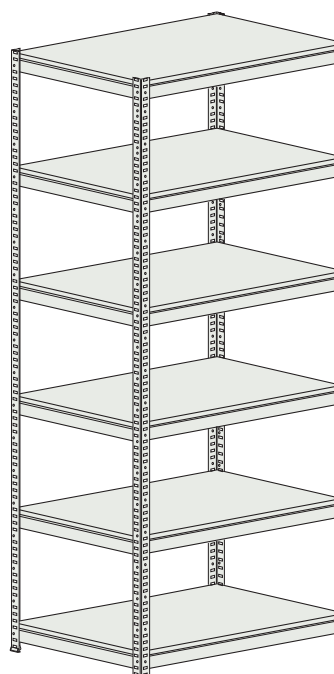

Les aménagements :

- Étagères avec capacité de charge maximale par étagère de 100 kg ou 200 kg lorsque le rayonnage est fixé au mur ou adossé à un autre rayonnage.

Profondeur 500 mm

Référence	CRAYKIT 90X1003 ETA	CRAYKIT 180X1005 ETA	CRAYKIT 198X1006 ETA
Code	RMM 0301010201	RMM 0305030201	RMM 0303040201
Dimensions (en mm)			
Hauteur	900	1800	1980
Largeur		1000	
Profondeur		500	
Nombre d'étagères	3	5	6
Capacité de chargement (kg)		200	

Référence	RMM 316
Code	RMM 1709040201
Dimensions (en mm)	
Hauteur	2210
Largeur	1000
Profondeur	350
Nombre d'étagères	6
Capacité de chargement (kg)	100

Référence	RMM 318	RMM 320	RMM 322
Code	RMM 1909040201	RMM 1710050201	RMM 1910050201
Dimensions (en mm)			
Hauteur	2210	2630	
Largeur	1200	1000	1200
Profondeur		350	
Nombre d'étagères	6	7	
Capacité de chargement (kg)		100	

Rayonnages profondeur 700 mm

Référence	RMM 305	RMM 307	RMM 309
Code	RMM 1806010201	RMM 2006010201	RMM 1807020201
Dimensions (en mm)			
Hauteur	950		1370
Largeur	1000	1200	1000
Profondeur	700		
Nombre d'étagères	3		4
Capacité de chargement (kg)	100		

Référence	RMM 311	RMM 313	RMM 317
Code	RMM 2007020201	RMM 1808030201	RMM 1809040201
Dimensions (en mm)			
Hauteur	1370	1790	2210
Largeur	1200	1000	1000
Profondeur	700		
Nombre d'étagères	4	5	6
Capacité de chargement (kg)	100		