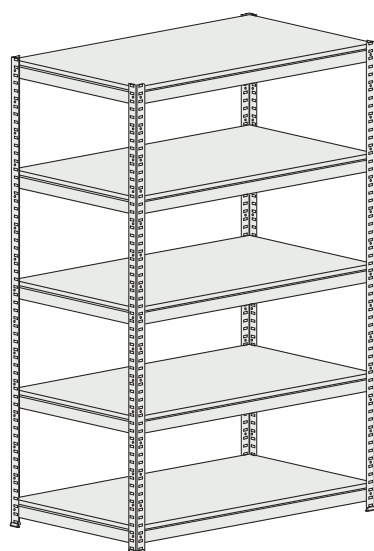

Assemblage par vis

Référence	RMM 315	RMM 202	RMM 201
Code	RMM 2008030201	RMM 0102020101	RMM 0204030101
Dimensions (en mm)			
Hauteur	1790	1510	2000
Largeur	1200	750	900
Profondeur	700	300	600
Nombre d'étagères	5	4	5
Capacité de chargement (kg)		100