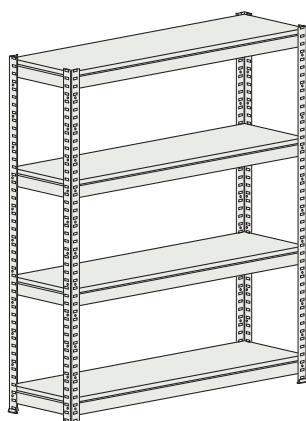

Rayonnages

Ces rayonnages sont simples à monter et à assembler pour créer rapidement et facilement de grands espaces de rangements. Idéal pour magasins, entrepôts, archives...

- Aucune vis n'est nécessaire (sauf références : RMM 201 et 202), les rayonnages sont très faciles à monter ou à démonter.
- Les rayonnages sont en acier (galvanisé sur demande) de qualité ce qui les rends durables et solides.
- Les tablettes réglables.

Les aménagements :

- Étagères avec capacité de charge maximale par étagère de 100 kg ou 200 kg lorsque le rayonnage est fixé au mur ou adossé à un autre rayonnage.

Profondeur 500 mm

Référence	CRAYKIT 90X1003 ETA	CRAYKIT 180X1005 ETA	CRAYKIT 198X1006 ETA
Code	RMM 0301010201	RMM 0305030201	RMM 0303040201
Dimensions (en mm)			
Hauteur	900	1800	1980
Largeur		1000	
Profondeur		500	
Nombre d'étagères	3	5	6
Capacité de chargement (kg)		200	

Référence	RMM 310	RMM 312	RMM 314
Code	RMM 1907020201	RMM 1708030201	RMM 1908030201
Dimensions (en mm)			
Hauteur	1370	1790	
Largeur	1200	1000	1200
Profondeur	350		
Nombre d'étagères	4		5
Capacité de chargement (kg)	100		

Référence	RMM 316
Code	RMM 1709040201
Dimensions (en mm)	
Hauteur	2210
Largeur	1000
Profondeur	350
Nombre d'étagères	6
Capacité de chargement (kg)	100

Référence	RMM 318	RMM 320	RMM 322
Code	RMM 1909040201	RMM 1710050201	RMM 1910050201
Dimensions (en mm)			
Hauteur	2210	2630	
Largeur	1200	1000	1200
Profondeur		350	
Nombre d'étagères	6	7	
Capacité de chargement (kg)		100	