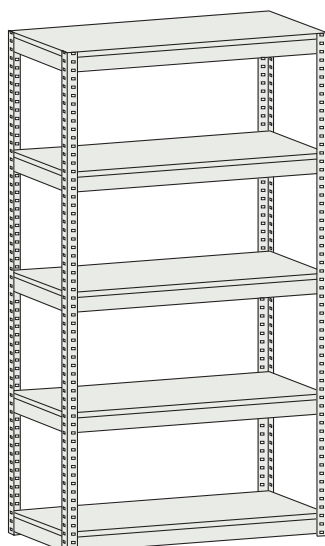

Rayonnages

Ces rayonnages sont simples à monter et à assembler pour créer rapidement et facilement de grands espaces de rangements. Idéal pour magasins, entrepôts, archives...

- Aucune vis n'est nécessaire (sauf références : RMM 201 et 202), les rayonnages sont très faciles à monter ou à démonter.
- Les rayonnages sont en acier (galvanisé sur demande) de qualité ce qui les rends durables et solides.
- Les tablettes réglables.

Les aménagements :

- Étagères avec capacité de charge maximale par étagère de 100 kg ou 200 kg lorsque le rayonnage est fixé au mur ou adossé à un autre rayonnage.

Profondeur 500 mm

Référence	CRAYKIT 90X1003 ETA	CRAYKIT 180X1005 ETA	CRAYKIT 198X1006 ETA
Code	RMM 0301010201	RMM 0305030201	RMM 0303040201
Dimensions (en mm)			
Hauteur	900	1800	1980
Largeur		1000	
Profondeur		500	
Nombre d'étagères	3	5	6
Capacité de chargement (kg)		200	

Référence	RMM 310	RMM 312	RMM 314
Code	RMM 1907020201	RMM 1708030201	RMM 1908030201
Dimensions (en mm)			
Hauteur	1370	1790	
Largeur	1200	1000	1200
Profondeur	350		
Nombre d'étagères	4		5
Capacité de chargement (kg)	100		

Référence	RMM 316
Code	RMM 1709040201
Dimensions (en mm)	
Hauteur	2210
Largeur	1000
Profondeur	350
Nombre d'étagères	6
Capacité de chargement (kg)	100

Référence	RMM 318	RMM 320	RMM 322
Code	RMM 1909040201	RMM 1710050201	RMM 1910050201
Dimensions (en mm)			
Hauteur	2210	2630	
Largeur	1200	1000	1200
Profondeur		350	
Nombre d'étagères	6	7	
Capacité de chargement (kg)		100	