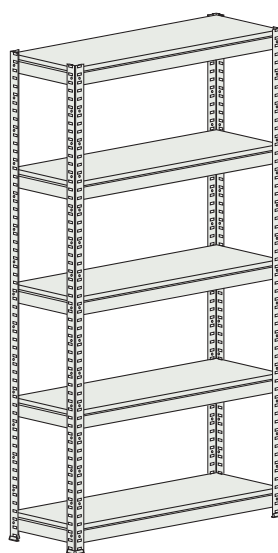

Rayonnages

Ces rayonnages sont simples à monter et à assembler pour créer rapidement et facilement de grands espaces de rangements. Idéal pour magasins, entrepôts, archives...

- Aucune vis n'est nécessaire (sauf références : RMM 201 et 202), les rayonnages sont très faciles à monter ou à démonter.
- Les rayonnages sont en acier (galvanisé sur demande) de qualité ce qui les rends durables et solides.
- Les tablettes réglables.

Les aménagements :

- Étagères avec capacité de charge maximale par étagère de 100 kg ou 200 kg lorsque le rayonnage est fixé au mur ou adossé à un autre rayonnage.

Profondeur 500 mm

Référence	CRAYKIT 90X1003 ETA	CRAYKIT 180X1005 ETA	CRAYKIT 198X1006 ETA
Code	RMM 0301010201	RMM 0305030201	RMM 0303040201
Dimensions (en mm)			
Hauteur	900	1800	1980
Largeur		1000	
Profondeur		500	
Nombre d'étagères	3	5	6
Capacité de chargement (kg)		200	

Référence	RMM 310	RMM 312	RMM 314
Code	RMM 1907020201	RMM 1708030201	RMM 1908030201
Dimensions (en mm)			
Hauteur	1370	1790	
Largeur	1200	1000	1200
Profondeur	350		
Nombre d'étagères	4		5
Capacité de chargement (kg)	100		

Référence	RMM 316
Code	RMM 1709040201
Dimensions (en mm)	
Hauteur	2210
Largeur	1000
Profondeur	350
Nombre d'étagères	6
Capacité de chargement (kg)	100

Référence	RMM 318	RMM 320	RMM 322
Code	RMM 1909040201	RMM 1710050201	RMM 1910050201
Dimensions (en mm)			
Hauteur	2210	2630	
Largeur	1200	1000	1200
Profondeur		350	
Nombre d'étagères	6	7	
Capacité de chargement (kg)		100	