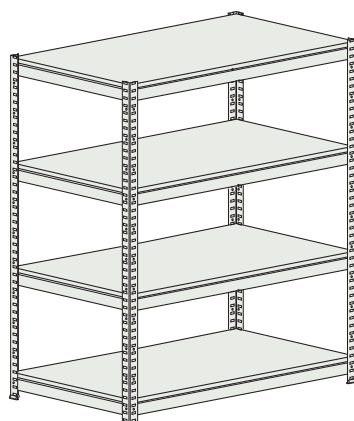

Référence	RMM 316
Code	RMM 1709040201
Dimensions (en mm)	
Hauteur	2210
Largeur	1000
Profondeur	350
Nombre d'étagères	6
Capacité de chargement (kg)	100

Référence	RMM 318	RMM 320	RMM 322
Code	RMM 1909040201	RMM 1710050201	RMM 1910050201
Dimensions (en mm)			
Hauteur	2210	2630	
Largeur	1200	1000	1200
Profondeur		350	
Nombre d'étagères	6	7	
Capacité de chargement (kg)		100	

Rayonnages profondeur 700 mm

Référence	RMM 305	RMM 307	RMM 309
Code	RMM 1806010201	RMM 2006010201	RMM 1807020201
Dimensions (en mm)			
Hauteur	950		1370
Largeur	1000	1200	1000
Profondeur	700		
Nombre d'étagères	3		4
Capacité de chargement (kg)	100		