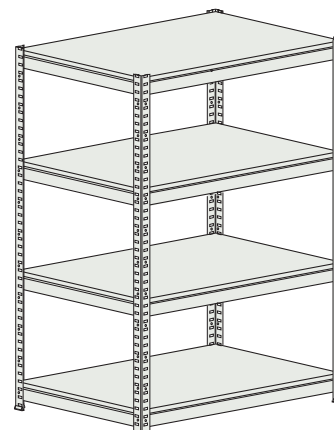

Rayonnages profondeur 700 mm

Référence	RMM 305	RMM 307	RMM 309
Code	RMM 1806010201	RMM 2006010201	RMM 1807020201
Dimensions (en mm)			
Hauteur	950		1370
Largeur	1000	1200	1000
Profondeur	700		
Nombre d'étagères	3		4
Capacité de chargement (kg)	100