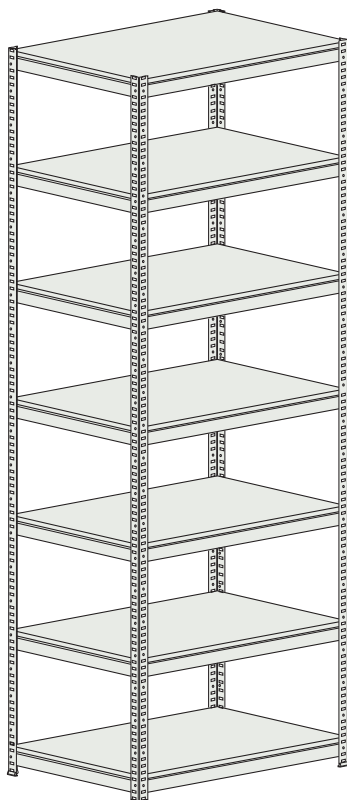

Référence	RMM 310	RMM 312	RMM 314
Code	RMM 1907020201	RMM 1708030201	RMM 1908030201
Dimensions (en mm)			
Hauteur	1370	1790	
Largeur	1200	1000	1200
Profondeur	350		
Nombre d'étagères	4		5
Capacité de chargement (kg)	100		

Référence	RMM 316
Code	RMM 1709040201
Dimensions (en mm)	
Hauteur	2210
Largeur	1000
Profondeur	350
Nombre d'étagères	6
Capacité de chargement (kg)	100

Référence	RMM 318	RMM 320	RMM 322
Code	RMM 1909040201	RMM 1710050201	RMM 1910050201
Dimensions (en mm)			
Hauteur	2210	2630	
Largeur	1200	1000	1200
Profondeur		350	
Nombre d'étagères	6	7	
Capacité de chargement (kg)		100	

Rayonnages profondeur 700 mm

Référence	RMM 305	RMM 307	RMM 309
Code	RMM 1806010201	RMM 2006010201	RMM 1807020201
Dimensions (en mm)			
Hauteur	950		1370
Largeur	1000	1200	1000
Profondeur	700		
Nombre d'étagères	3		4
Capacité de chargement (kg)	100		

Référence	RMM 311	RMM 313	RMM 317
Code	RMM 2007020201	RMM 1808030201	RMM 1809040201
Dimensions (en mm)			
Hauteur	1370	1790	2210
Largeur	1200	1000	1000
Profondeur	700		
Nombre d'étagères	4	5	6
Capacité de chargement (kg)	100		