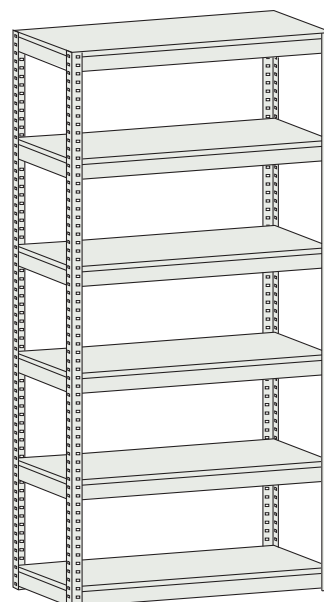

Rayonnages

Ces rayonnages sont simples à monter et à assembler pour créer rapidement et facilement de grands espaces de rangements. Idéal pour magasins, entrepôts, archives...

- Aucune vis n'est nécessaire (sauf références : RMM 201 et 202), les rayonnages sont très faciles à monter ou à démonter.
- Les rayonnages sont en acier (galvanisé sur demande) de qualité ce qui les rends durables et solides.
- Les tablettes réglables.

Les aménagements :

- Étagères avec capacité de charge maximale par étagère de 100 kg ou 200 kg lorsque le rayonnage est fixé au mur ou adossé à un autre rayonnage.

Profondeur 500 mm

Référence	CRAYKIT 90X1003 ETA	CRAYKIT 180X1005 ETA	CRAYKIT 198X1006 ETA
Code	RMM 0301010201	RMM 0305030201	RMM 0303040201
Dimensions (en mm)			
Hauteur	900	1800	1980
Largeur		1000	
Profondeur		500	
Nombre d'étagères	3	5	6
Capacité de chargement (kg)		200	

Référence	RMM 310	RMM 312	RMM 314
Code	RMM 1907020201	RMM 1708030201	RMM 1908030201
Dimensions (en mm)			
Hauteur	1370	1790	
Largeur	1200	1000	1200
Profondeur	350		
Nombre d'étagères	4		5
Capacité de chargement (kg)	100		

Référence	RMM 316
Code	RMM 1709040201
Dimensions (en mm)	
Hauteur	2210
Largeur	1000
Profondeur	350
Nombre d'étagères	6
Capacité de chargement (kg)	100

Référence	RMM 318	RMM 320	RMM 322
Code	RMM 1909040201	RMM 1710050201	RMM 1910050201
Dimensions (en mm)			
Hauteur	2210	2630	
Largeur	1200	1000	1200
Profondeur		350	
Nombre d'étagères	6	7	
Capacité de chargement (kg)		100	