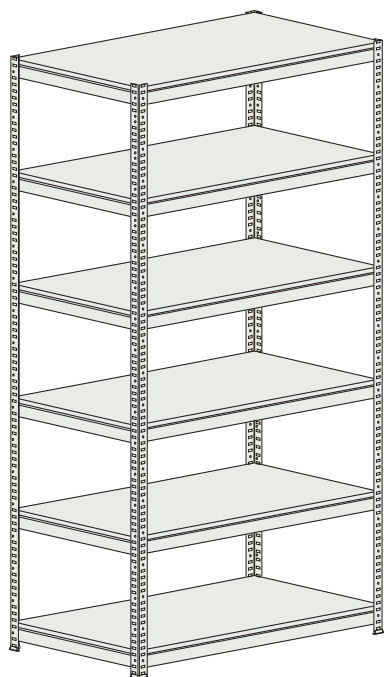

Les aménagements :

- Étagères avec capacité de charge maximale par étagère de 100 kg ou 200 kg lorsque le rayonnage est fixé au mur ou adossé à un autre rayonnage.

Profondeur 500 mm

Référence	CRAYKIT 90X1003 ETA	CRAYKIT 180X1005 ETA	CRAYKIT 198X1006 ETA
Code	RMM 0301010201	RMM 0305030201	RMM 0303040201
Dimensions (en mm)			
Hauteur	900	1800	1980
Largeur		1000	
Profondeur		500	
Nombre d'étagères	3	5	6
Capacité de chargement (kg)		200	

Référence	RMM 316
Code	RMM 1709040201
Dimensions (en mm)	
Hauteur	2210
Largeur	1000
Profondeur	350
Nombre d'étagères	6
Capacité de chargement (kg)	100

Référence	RMM 318	RMM 320	RMM 322
Code	RMM 1909040201	RMM 1710050201	RMM 1910050201
Dimensions (en mm)			
Hauteur	2210	2630	
Largeur	1200	1000	1200
Profondeur		350	
Nombre d'étagères	6	7	
Capacité de chargement (kg)		100	

Rayonnages profondeur 700 mm

Référence	RMM 305	RMM 307	RMM 309
Code	RMM 1806010201	RMM 2006010201	RMM 1807020201
Dimensions (en mm)			
Hauteur	950		1370
Largeur	1000	1200	1000
Profondeur	700		
Nombre d'étagères	3		4
Capacité de chargement (kg)	100		

Référence	RMM 311	RMM 313	RMM 317
Code	RMM 2007020201	RMM 1808030201	RMM 1809040201
Dimensions (en mm)			
Hauteur	1370	1790	2210
Largeur	1200	1000	1000
Profondeur	700		
Nombre d'étagères	4	5	6
Capacité de chargement (kg)	100		