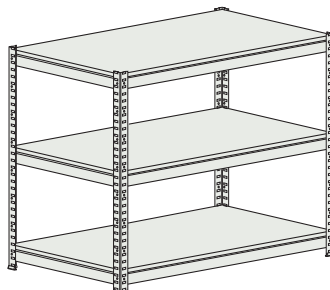

Rayonnages profondeur 700 mm

Référence	RMM 305	RMM 307	RMM 309
Code	RMM 1806010201	RMM 2006010201	RMM 1807020201
Dimensions (en mm)			
Hauteur	950		1370
Largeur	1000	1200	1000
Profondeur	700		
Nombre d'étagères	3		4
Capacité de chargement (kg)	100