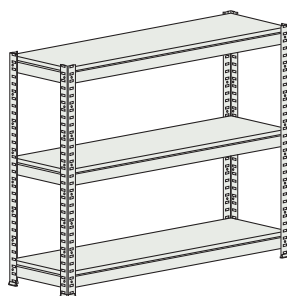

Rayonnages

Ces rayonnages sont simples à monter et à assembler pour créer rapidement et facilement de grands espaces de rangements. Idéal pour magasins, entrepôts, archives...

- Aucune vis n'est nécessaire (sauf références : RMM 201 et 202), les rayonnages sont très faciles à monter ou à démonter.
- Les rayonnages sont en acier (galvanisé sur demande) de qualité ce qui les rends durables et solides.
- Les tablettes réglables.

Les aménagements :

- Étagères avec capacité de charge maximale par étagère de 100 kg ou 200 kg lorsque le rayonnage est fixé au mur ou adossé à un autre rayonnage.

Profondeur 500 mm

Référence	CRAYKIT 90X1003 ETA	CRAYKIT 180X1005 ETA	CRAYKIT 198X1006 ETA
Code	RMM 0301010201	RMM 0305030201	RMM 0303040201
Dimensions (en mm)			
Hauteur	900	1800	1980
Largeur		1000	
Profondeur		500	
Nombre d'étagères	3	5	6
Capacité de chargement (kg)		200	

Rayonnages profondeur 350 mm

Référence	RMM 304	RMM 306	RMM 308
Code	RMM 1706010201	RMM 1906010201	RMM 1707020201
Dimensions (en mm)			
Hauteur	950		1370
Largeur	1000	1200	1000
Profondeur	350		
Nombre d'étagères	3		4
Capacité de chargement (kg)	100		

Référence	RMM 310	RMM 312	RMM 314
Code	RMM 1907020201	RMM 1708030201	RMM 1908030201
Dimensions (en mm)			
Hauteur	1370	1790	
Largeur	1200	1000	1200
Profondeur	350		
Nombre d'étagères	4		5
Capacité de chargement (kg)	100		