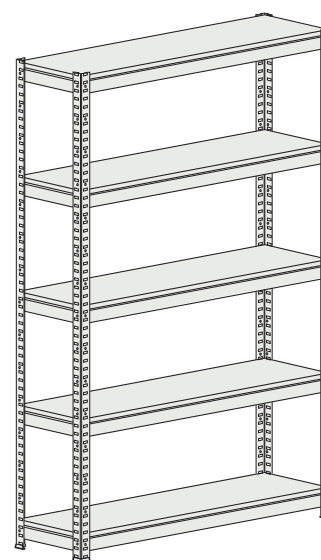

Rayonnages

Ces rayonnages sont simples à monter et à assembler pour créer rapidement et facilement de grands espaces de rangements. Idéal pour magasins, entrepôts, archives...

- Aucune vis n'est nécessaire (sauf références : RMM 201 et 202), les rayonnages sont très faciles à monter ou à démonter.
- Les rayonnages sont en acier (galvanisé sur demande) de qualité ce qui les rends durables et solides.
- Les tablettes réglables.

Les aménagements :

- Étagères avec capacité de charge maximale par étagère de 100 kg ou 200 kg lorsque le rayonnage est fixé au mur ou adossé à un autre rayonnage.

Profondeur 500 mm

Référence	CRAYKIT 90X1003 ETA	CRAYKIT 180X1005 ETA	CRAYKIT 198X1006 ETA
Code	RMM 0301010201	RMM 0305030201	RMM 0303040201
Dimensions (en mm)			
Hauteur	900	1800	1980
Largeur		1000	
Profondeur		500	
Nombre d'étagères	3	5	6
Capacité de chargement (kg)		200	

Référence	RMM 310	RMM 312	RMM 314
Code	RMM 1907020201	RMM 1708030201	RMM 1908030201
Dimensions (en mm)			
Hauteur	1370	1790	
Largeur	1200	1000	1200
Profondeur	350		
Nombre d'étagères	4		5
Capacité de chargement (kg)	100		

Référence	RMM 316
Code	RMM 1709040201
Dimensions (en mm)	
Hauteur	2210
Largeur	1000
Profondeur	350
Nombre d'étagères	6
Capacité de chargement (kg)	100

Référence	RMM 318	RMM 320	RMM 322
Code	RMM 1909040201	RMM 1710050201	RMM 1910050201
Dimensions (en mm)			
Hauteur	2210	2630	
Largeur	1200	1000	1200
Profondeur		350	
Nombre d'étagères	6	7	
Capacité de chargement (kg)		100	