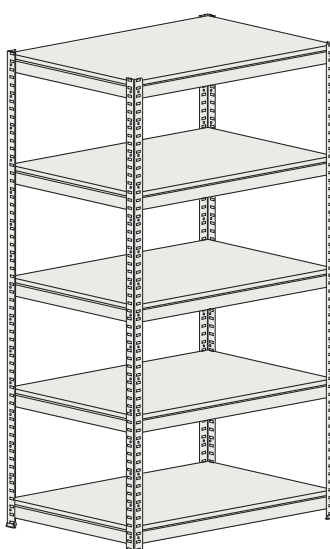

Les aménagements :

- Étagères avec capacité de charge maximale par étagère de 100 kg ou 200 kg lorsque le rayonnage est fixé au mur ou adossé à un autre rayonnage.

Profondeur 500 mm

Référence	CRAYKIT 90X1003 ETA	CRAYKIT 180X1005 ETA	CRAYKIT 198X1006 ETA
Code	RMM 0301010201	RMM 0305030201	RMM 0303040201
Dimensions (en mm)			
Hauteur	900	1800	1980
Largeur		1000	
Profondeur		500	
Nombre d'étagères	3	5	6
Capacité de chargement (kg)		200	

Référence	RMM 316
Code	RMM 1709040201
Dimensions (en mm)	
Hauteur	2210
Largeur	1000
Profondeur	350
Nombre d'étagères	6
Capacité de chargement (kg)	100

Référence	RMM 318	RMM 320	RMM 322
Code	RMM 1909040201	RMM 1710050201	RMM 1910050201
Dimensions (en mm)			
Hauteur	2210	2630	
Largeur	1200	1000	1200
Profondeur		350	
Nombre d'étagères	6	7	
Capacité de chargement (kg)		100	

Rayonnages profondeur 700 mm

Référence	RMM 305	RMM 307	RMM 309
Code	RMM 1806010201	RMM 2006010201	RMM 1807020201
Dimensions (en mm)			
Hauteur	950		1370
Largeur	1000	1200	1000
Profondeur	700		
Nombre d'étagères	3		4
Capacité de chargement (kg)	100		

Référence	RMM 311	RMM 313	RMM 317
Code	RMM 2007020201	RMM 1808030201	RMM 1809040201
Dimensions (en mm)			
Hauteur	1370	1790	2210
Largeur	1200	1000	1000
Profondeur	700		
Nombre d'étagères	4	5	6
Capacité de chargement (kg)	100		