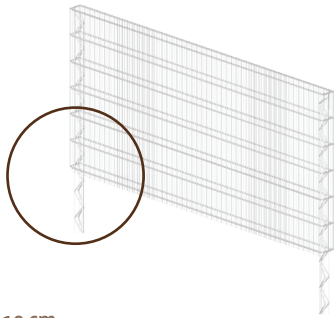

BAUGONE 10 + 15 CM

MASCHENWEITE / MAILLES / MAASBREEDTES : 2,5X20 CM

GE:
Grundelement
Éléments de base
Basisselement

10 cm GE
01ZGo60 63x253 cm
01ZGo80 83x253 cm
01ZG100 103x253 cm
01ZG120 123x253 cm

15 cm GE
01ZGo80W 83x253 cm
01ZG100W 103x253 cm
01ZG120W 123x253 cm
01ZG140W 143x253 cm
01ZG160W 163x253 cm
01ZG180W 183x253 cm

EE:
Erweiterungsement
Éléments d'extension
Uitbreidingselementen

10 cm EE
01ZEo60 63x253 cm
01ZEo80 83x253 cm
01ZE100 103x253 cm
01ZE120 123x253 cm

15 cm EE
01ZEo80W 83x253 cm
01ZE100W 103x253 cm
01ZE120W 123x253 cm
01ZE140W 143x253 cm
01ZE160W 163x253 cm
01ZE180W 183x253 cm

BAUGONE 10 + 15 CM

MASCHENWEITE / MAILLES / MAASBREEDTES : 2,5X20 CM

GE:
Grundelement
Éléments de base
Basisselement

10 cm GE
01ZGFo60 63x253 cm
01ZGFo80 83x253 cm
01ZGF100 103x253 cm
01ZGF120 123x253 cm