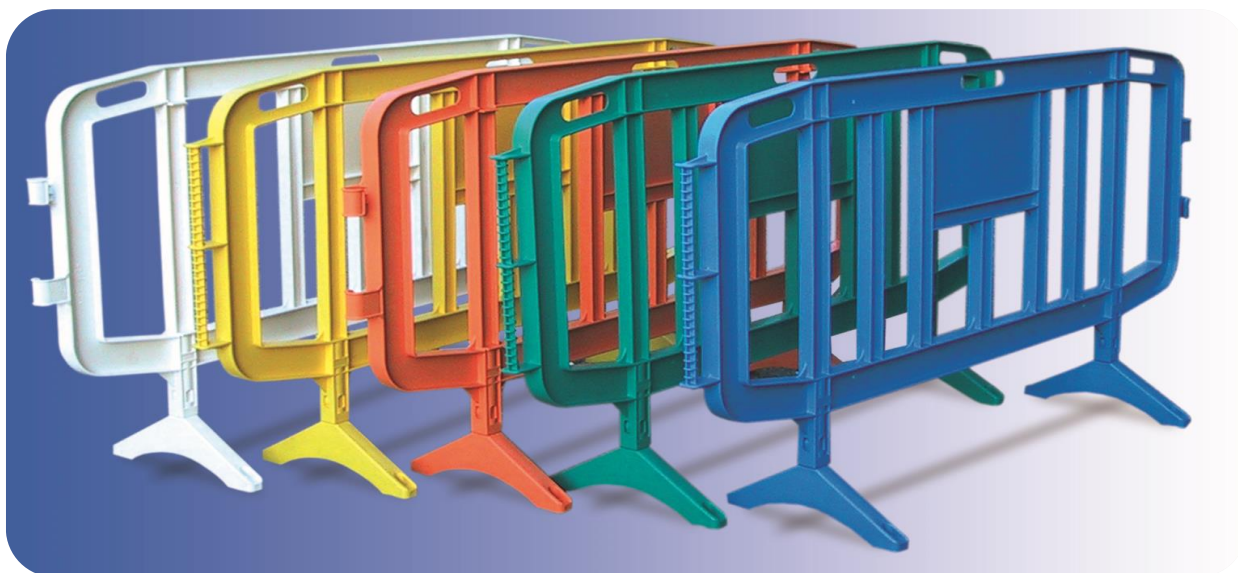

Gèd Event

**MATERIEL
DE SECURITE**

BARRIERES DE SECURITE PROTECT

Caractéristiques Techniques

MATIERE	Polypropylène
CONDITIONNEM.	A l'unité
HAUTEUR	1m
LONGUEUR	2m ou 1,25m
POIDS	8,8 et 6,5 kg
COLORIS	Jaune, vert, bleu orange et blanc

Barrière de sécurité incassable. 2 fois plus légère qu'une barrière acier

Accrochage intégré

100% recyclable

Pieds inclinables et repliables

AVANTAGES

Stockage *Empilable, stockage optimal*

Utilisation *Conçu pour vos manifestations*