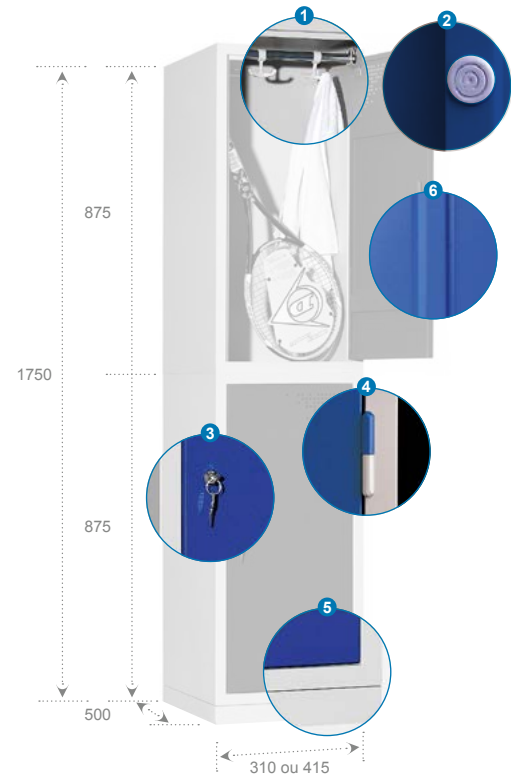

Le Demi-Casier

Le Demi-Casier Monobloc est idéal pour les espaces réduits en hauteur.

Modulaire, il peut se superposer et se juxtaposer facilement par un système d'assemblage simple et rapide.

Tringle, crochet, tout y est, il est prêt à l'emploi.

À retenir

- Juxtaposables par emboîtement simple et rapide.
- Modulables selon vos souhaits.
- Ventilation sur la porte en partie haute.
- Fermeture par serrure à clé ou morillon porte cadenas, autres sur demande.
- Système anti-dégondable exclusif et breveté EVP.
- Sur demande, existe aussi en largeur 415 mm pour accueillir vos casques de motos.

Monobloc

Référence	Désignation	Poids	Haut.	Larg.	Profond.
WMDEMI31	Casier Monobloc	13,0	875	310	500
WMDEMI41	Casier Monobloc	14,0	875	415	500
SOCL_WMDEMI3	Socle pour largeur 310	1,0	50	310	500
SOCL_WMDEMI4	Socle pour largeur 415	1,2	50	415	500

Points forts

- 1 Tringle porte-cintres et crochet porte-manteaux.
- 2 Porte munie d'assourdisseurs de confort et ouies d'aération en partie haute.
- 3 Système de fermeture par serrure à clé ou morillon porte-cadenas, autres sur demande.
- 4 Système antidégondable exclusif et breveté EVP, porte à débattement 180°.
- 5 Epaisseur de tôle 7/10^{ème} en standard. 10/10^{ème} sur commande.
- 6 Porte avec oméga de renfort.