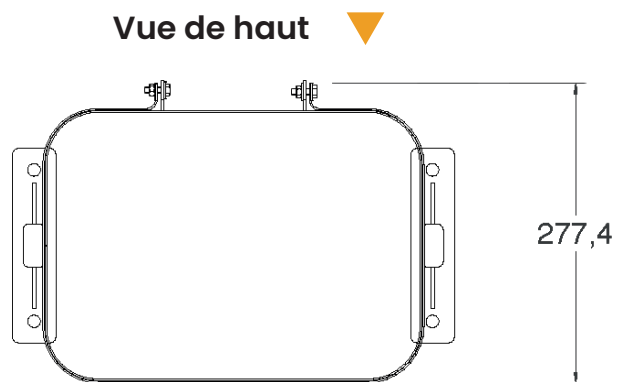

Vue de côté ▲

Vue de face ▲

Vue de haut ▼

Vue de dessous ▼

## Corbeille **CARCASSONNE**

Réf. 3028

- Corbeille en acier inoxydable
- Ancrage par vis M10x100 (non fournies)

**Matériaux :** Acier inoxydable

**Poids :** 4,13 Kg