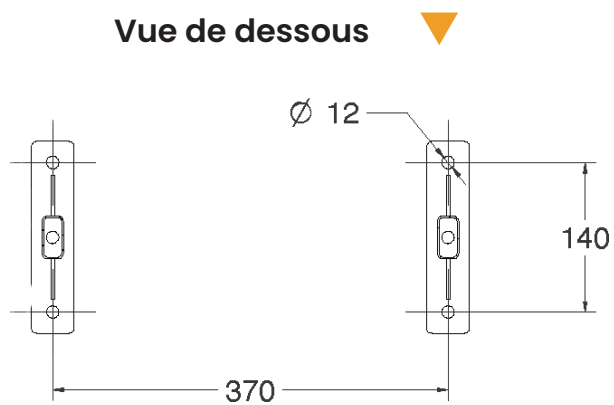

Vue de côté ▲

Vue de face ▲

Vue de haut ▼

Vue de dessous ▼

## Corbeille **CARCASSONNE**

Réf. 3028

- Corbeille en acier inoxydable
- Ancrage par vis M10x100 (non fournies)

**Matériaux :** Acier inoxydable

**Poids :** 4,13 Kg