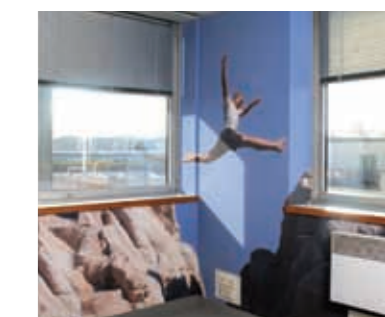

qui peut le plus, peut le moins : sans limites de format

AVEC L'IMPRESSIION NUMÉRIQUE IL N'Y A PLUS DE LIMITE À LA CRÉATION :

En fonction des dimensions de votre espace, vous pouvez obtenir en grand format, l'impression de personnages, de paysages, créer votre propre signalétique, décorer un mur portant les couleurs de votre marque ou de votre logo sur un ou plusieurs lés.

Parce que chaque projet est unique Muraspec Digital vous offre la possibilité d'habiller les différents espaces que sont les salles de réunion, les zones de circulation, les espaces de détente dans un environnement de travail.

Muraspec Digital vous permet de personnaliser l'intérieur de boutiques, de restaurants, de chambres d'hôtel et d'améliorer ainsi l'accueil de votre public.

DIGITAL EST UN REVÊTEMENT MURAL PVC SUR SUPPORT POLYESTER INTISSÉ, SPÉCIALEMENT CONÇU POUR DE L'IMPRESSIION NUMÉRIQUE. DÉCOUVREZ DE NOUVELLES STRUCTURES OU TEXTURES ISSUES DE LA GAMME MURASPEC.

imaginez...
de nouveaux espaces narratifs,
aux visuels impactants

DES REVÊTEMENTS MURAUX IMPRIMÉS SUR MESURE POUR UN IMPACT VISUEL FORT

Muraspec Digital offre un renouveau en terme de décoration intérieure : vous pouvez imprimer une image ou un logo sur du revêtement mural dans les dimensions que vous souhaitez. Votre mur devient à la fois un support de décoration et un vecteur de communication.

Vous exprimez ainsi votre singularité grâce à un impact visuel fort.

Muraspec DIGITAL

vous accompagne
de la conception à la réalisation

En relation directe avec l'interlocuteur chargé de votre projet, vous êtes assuré de bénéficier d'un conseil personnalisé tout au long du processus.