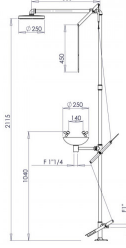

Autres photos du produit

Voir en ligne Combiné laveur d'yeux et douche

Retrouvez toutes nos gammes sur www.axess-industries.com