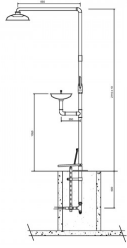

Autres photos du produit

Voir en ligne Combiné laveur d'yeux et douche

Retrouvez toutes nos gammes sur www.axess-industries.com