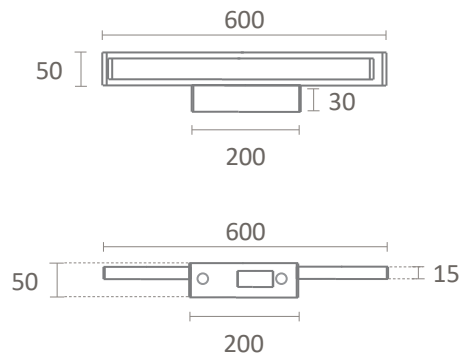

Elégant

IP44

Eclairage uniforme

Applications : Logement, Tertiaire, Santé, Hôtellerie...

CAST

12W

- Description : Applique salle de bain
- Source : LED
- Type : SMD 2835
- IRC : >80
- Ellipse McAdam : SDCM 3
- Nombre de LED : 72
- Corps : Aluminium anodisé
- Diffuseur : Polycarbonate opale
- Efficacité lumineuse : 83.3 lm/W
- Puissance totale : 12W
- Driver : Intégré
- Tension d'entrée : AC220-240V 50/60 Hz
- Risque photobiologique : Groupe 0
- Durée de vie : 50 000 h L80B20 (ta 25°C)
- Température de travail : -25°C/+60°C

• Faisceau :

• Coloris :

Référence	Modèle	Puissance	Température de couleur	Flux lumineux lumineux
2701210	CAST	12W	3000K	950 lm
2701220	CAST	12W	4000K	1000 lm