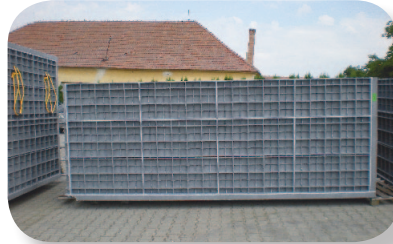

- Stockage eau de pluie
- Fosse septique
- Fosse toutes eaux
- Séparateur d'hydrocarbure

de surface ou enterrées :

- ▶ Modèle allongé ou vertical pour une excavation faible et une installation facilitée
- ▶ Réservoir léger
- ▶ Couvercle verrouillable
- ▶ Possibilité d'extension supplémentaire
- ▶ Regard d'inspection
- ▶ Différents modèles, différentes tailles, différents matériaux
- ▶ S'adapte à votre projet
- ▶ Autres accessoires :
 - vanne murale
 - régulateur de débit etc.
 - échelons