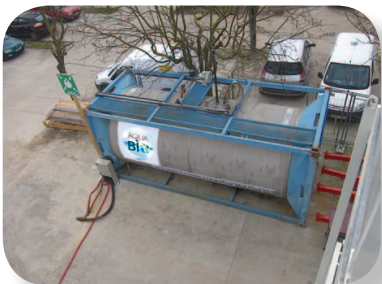

ASSAINISSEMENT AUTONOME SEMI-COLLECTIF et COLLECTIF

Stations mobiles
à la vente
ou à la location

VENTE et LOCATION

- ▶ **AQUABIO loue des installations mobiles de traitement et des installations environnementales**
 - prêtes à l'emploi,
 - en tant que solution d'urgence,
 - en installation pilote,
 - ou en tant qu'installation définitive.
- ▶ **Formule de location sur mesure** (mise en place, suivi, gestion à distance)
- ▶ **Achat ultérieur possible**
- ▶ **Développement et construction de nouvelles installations à louer** selon vos souhaits et vos besoins

- Stockage eau de pluie
- Fosse septique
- Fosse toutes eaux
- Séparateur d'hydrocarbure

de surface ou enterrées :

- ▶ Modèle allongé ou vertical pour une excavation faible et une installation facilitée
- ▶ Réservoir léger
- ▶ Couvercle verrouillable
- ▶ Possibilité d'extension supplémentaire
- ▶ Regard d'inspection
- ▶ Différents modèles, différentes tailles, différents matériaux
- ▶ S'adapte à votre projet
- ▶ Autres accessoires :
 - vanne murale
 - régulateur de débit etc.
 - échelons