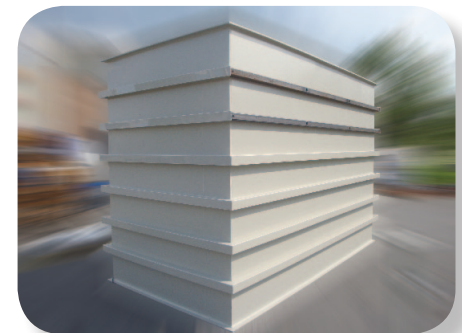

- Stockage eau de pluie
- Fosse septique
- Fosse toutes eaux
- Séparateur d'hydrocarbure

de surface ou enterrées :

- ▶ Modèle allongé ou vertical pour une excavation faible et une installation facilitée
- ▶ Réservoir léger
- ▶ Couvercle verrouillable
- ▶ Possibilité d'extension supplémentaire
- ▶ Regard d'inspection
- ▶ Différents modèles, différentes tailles, différents matériaux
- ▶ S'adapte à votre projet
- ▶ Autres accessoires :
 - vanne murale
 - régulateur de débit etc.
 - échelons