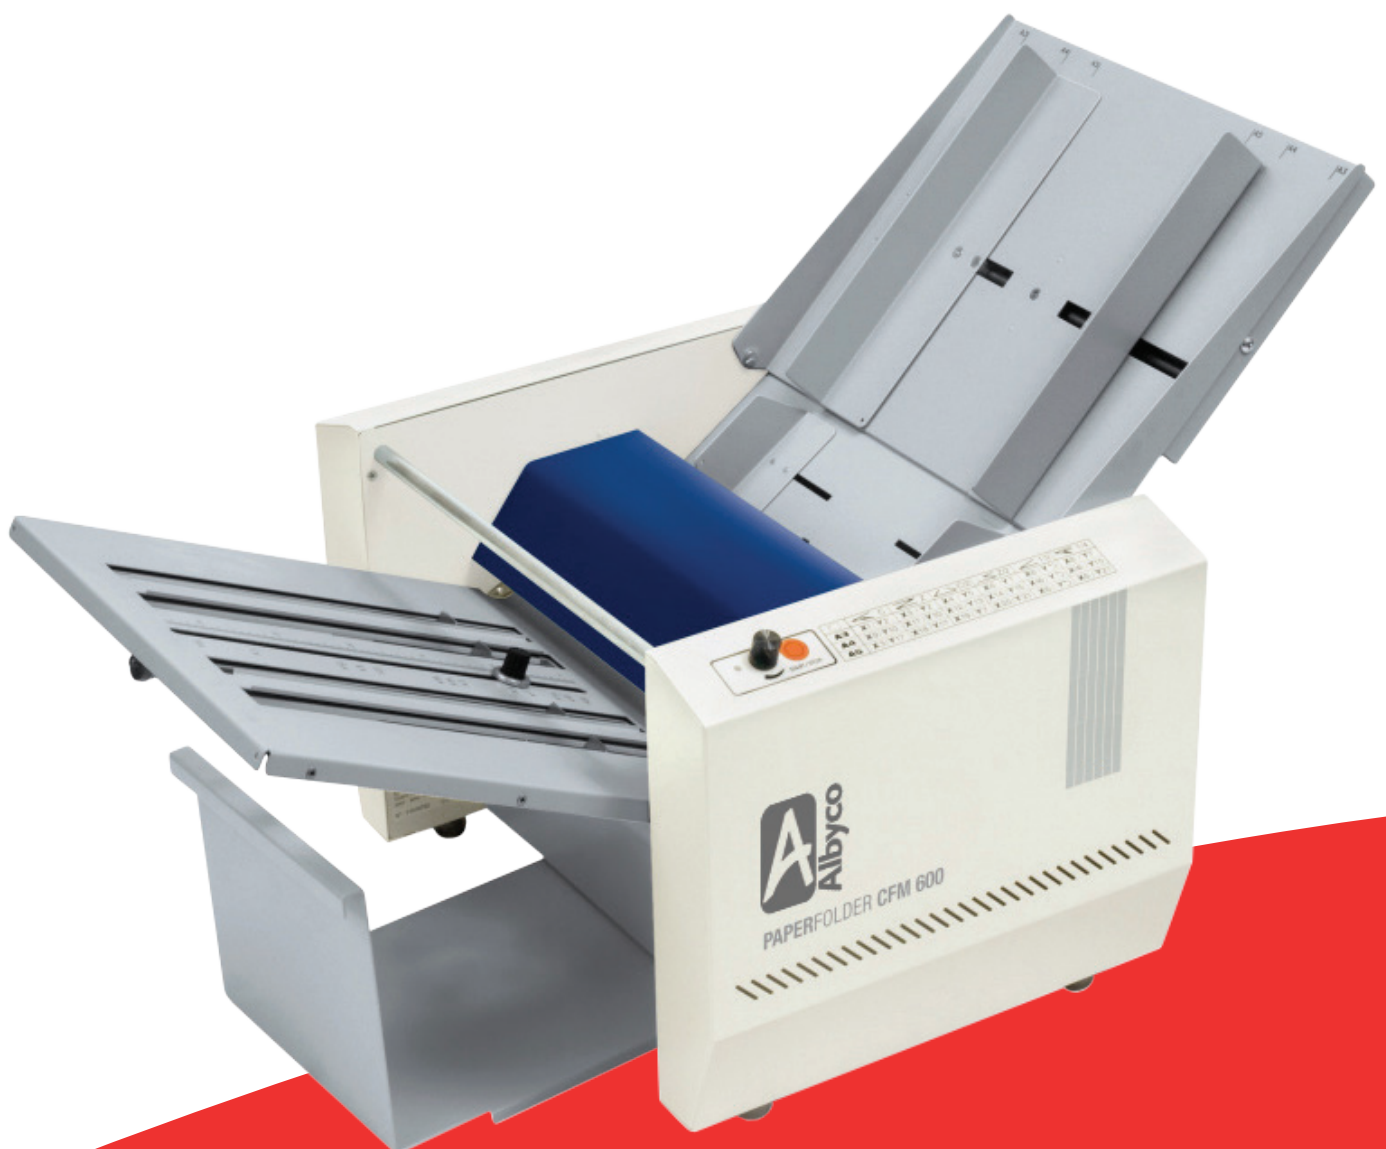

Albyco

Albyco CFM600 A3 Vouwmachine

- Eenvoudige vouwmachine voor de verwerking van papier tot formaat A3
- Makkelijk in te stellen oplossing voor het vouwen in 6 vouwtypen

www.Albyco.com

Specificaties

De Albyco CFM600 is een degelijke frictie vouwmaschine voor het vouwen van vellen tot formaat A3. Het systeem is uitgevoerd met een automatische papierinvoer tot 300 vel.

Door de twee vouwtassen is de machine geschikt voor elke standaard-vouw, dubbel-, parallel-, drieluik-, Z-vouw enz. Geschikt voor alle papierformaten tussen A5 en A3.

De symmetrische papierinvoerinstelling, gekoppeld aan een instelbare vouwhoekinstelling, staat garant voor een perfecte punt-op-punt-vouw. De uitvoergeleiding en opvangtray zorgen voor een eenvoudige opstapeling van gevouwen documenten.

Vouwtypen	Enkel, parallel, drieluik-, venster, Z-vouw, dubbel parallel
Auto-stop	Ja
Regelbare snelheid	Variabel, tot 7.200 vellen per uur
Papiergewicht	80-160 gr/m ²
Invoercapaciteit	300 vel gr/m ²
Gewicht	23 kg