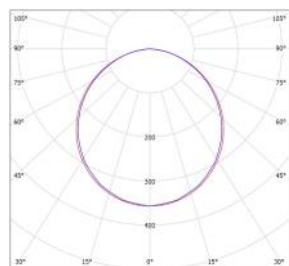

- Coloris :

RAL9016