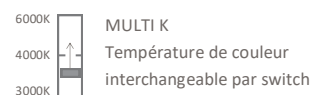

## CADRA 600 x 600 mm

**36W**

- Description : Dalle lumineuse
- Source : LED
- Type : SMD 2835
- IRC : >80, >90 sur demande
- Ellipse McAdam : SDCM 3
- Corps : Aluminium
- Diffuseur : Polycarbonate opale
- UGR : <21
- Efficacité lumineuse : 111.4 lm/W
- Alimentation : Driver déporté
- Puissance totale : 37W
- Facteur de puissance : >0.9
- Efficacité de puissance : 90%
- Tension d'entrée : 170-265VAC 50-60Hz
- Température de travail : -20°C/+40°C
- Risque photobiologique : Groupe 0
- Durée de vie : 50 000 h L80B20 (ta 25°C)
- Option dimmable DALI/BP : réf. 5113274

- Faisceau :

- Coloris :

RAL9016

| Référence | Modèle                      | Température de couleur | Flux lumineux luminaire |
|-----------|-----------------------------|------------------------|-------------------------|
| 2530114   | CADRA 600 x 600 36W MULTI K | 3000K                  | 3903 lm                 |
|           |                             | 4000K                  | 3972 lm                 |
|           |                             | 6000K                  | 4012 lm                 |