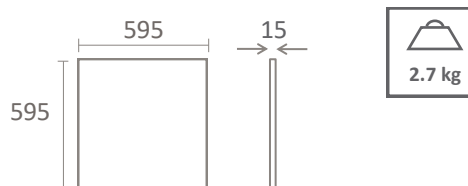

## CADRA 600 x 600 mm

**36W**

- Description : Dalle lumineuse
- Source : LED
- Type : SMD 2835
- IRC : >80, >90 sur demande
- Ellipse McAdam : SDCM 3
- Corps : Aluminium
- Diffuseur : Polycarbonate opale
- UGR : <21
- Efficacité lumineuse : 111.4 lm/W
- Alimentation : Driver déporté
- Puissance totale : 37W
- Facteur de puissance : >0.9
- Efficacité de puissance : 90%
- Tension d'entrée : 170-265VAC 50-60Hz
- Température de travail : -20°C/+40°C
- Risque photobiologique : Groupe 0
- Durée de vie : 50 000 h L80B20 (ta 25°C)
- Option dimmable DALI/BP : réf. 5113274

- Faisceau :

- Coloris :

RAL9016

| Référence | Modèle                      | Température de couleur | Flux lumineux luminaire |
|-----------|-----------------------------|------------------------|-------------------------|
| 2530114   | CADRA 600 x 600 36W MULTI K | 3000K                  | 3903 lm                 |
|           |                             | 4000K                  | 3972 lm                 |
|           |                             | 6000K                  | 4012 lm                 |