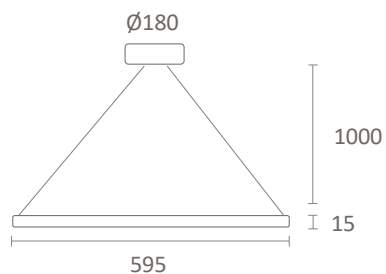

Options kit de suspension CADRA

Kit de suspension 1m
avec patère centrale par filins ajustables

Ref : 2530410

Longueur : 1 m ajustable