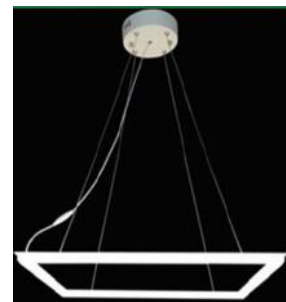

## CADRA 600 x 600 mm

**36W**

- Description : Dalle lumineuse
- Source : LED
- Type : SMD 2835
- IRC : >80, >90 sur demande
- Ellipse McAdam : SDCM 3
- Corps : Aluminium
- Diffuseur : Polycarbonate opale
- UGR : <21
- Efficacité lumineuse : 111.4 lm/W
- Alimentation : Driver déporté
- Puissance totale : 37W
- Facteur de puissance : >0.9
- Efficacité de puissance : 90%
- Tension d'entrée : 170-265VAC 50-60Hz
- Température de travail : -20°C/+40°C
- Risque photobiologique : Groupe 0
- Durée de vie : 50 000 h L80B20 (ta 25°C)
- Option dimmable DALI/BP : réf. 5113274

- Faisceau :

- Coloris :

RAL9016

| Référence | Modèle                      | Température de couleur | Flux lumineux luminaire |
|-----------|-----------------------------|------------------------|-------------------------|
| 2530114   | CADRA 600 x 600 36W MULTI K | 3000K                  | 3903 lm                 |
|           |                             | 4000K                  | 3972 lm                 |
|           |                             | 6000K                  | 4012 lm                 |

## Options kit de suspension CADRA

Kit de suspension 1m  
avec patère centrale par filins ajustables

Ref : 2530410

Longueur : 1 m ajustable

Kit de suspension 1m  
par filins avec 4 points de fixation

Ref : 2530412