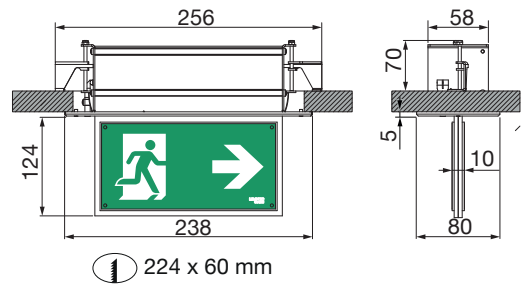

DIMENSIONS (mm)

CARACTÉRISTIQUES TECHNIQUES

Distance de visibilité :	15 m EN / non conforme AEA1
Boîtier :	Aluminium anodisé
Indice de protection :	IP 40
Classe d'isolation :	I
Source lumineuse :	LED 160 lm
Plage de fonctionnement :	0°C à + 40°C

Lumatec SAS
Tel.: +33 (0)3 84 86 47 71
contact@lumatec.fr

MONTAGES

Plafond - DM

Mural - WM

Tige - PM

Faux-plafond - EM

Potence - AM

Encastré béton - EB