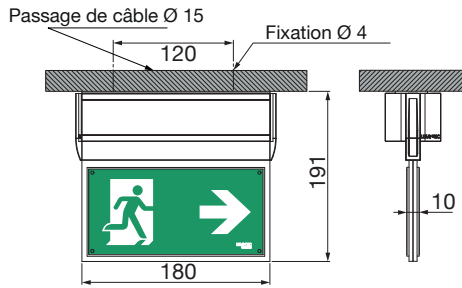

MONTAGES

Plafond - DM