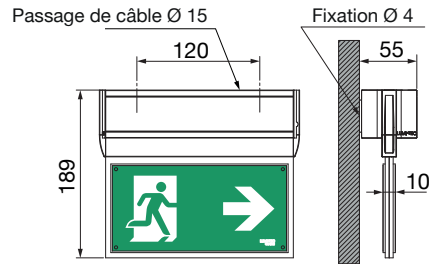

MONTAGES

Plafond - DM

Mural - WM

Tige - PM

Faux-plafond - EM

Potence - AM

Encastré béton - EB

Non conforme AEAI

PICTOGRAMMES

Type	Article
	A27 200.26.22.30.50/4-LU 220-0001*

Type	Article
	A27 200.38/4-LU 220-0006
	A27 200.37/4-LU 220-0007

*Pictogrammes inclus

Lumatec SA
Tel.: +41 (0)22 - 884 11 11
contact@lumatec.ch

Lumatec SAS
Tel.: +33 (0)3 84 86 47 71
contact@lumatec.fr