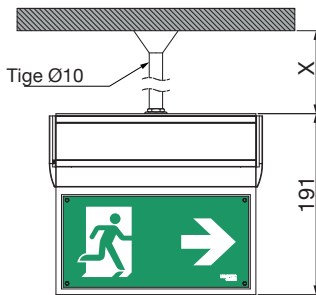

MONTAGES

Plafond - DM

Mural - WM

Tige - PM

Faux-plafond - EM

Potence - AM

Encastré béton - EB

Non conforme AEAI

PICTOGRAMMES

Type	Article
	A27 200.26.22.30.50/4-LU 220-0001*

Type	Article
	A27 200.38/4-LU 220-0006
	A27 200.37/4-LU 220-0007

*Pictogrammes inclus

Lumatec SA
Tel.: +41 (0)22 - 884 11 11
contact@lumatec.ch

Lumatec SAS
Tel.: +33 (0)3 84 86 47 71
contact@lumatec.fr