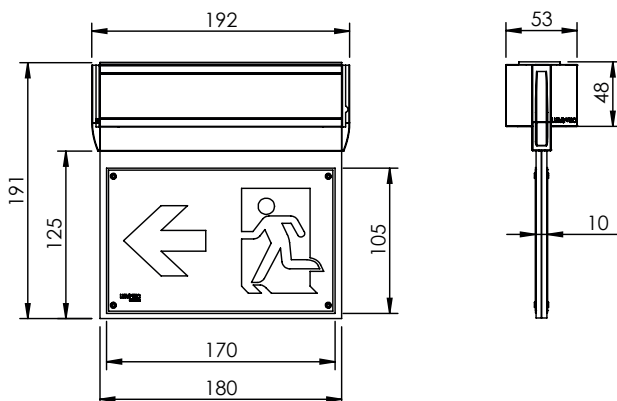

Fiche technique

A27 L4

Luminaire de secours

Speedlux 192

DESCRIPTION

Luminaire de secours à LED type drapeau, avec profil aluminium.

- Luminaire autonome et source centrale (faible consommation d'énergie, durée de vie d'environ 80.000 heures)
- Fonction permanent et non permanent
- Autres dimensions disponibles : Speedlux 292 & Speedlux 362
- Divers montages possibles
- Autotest inclus
- 4 pictogrammes standards inclus
- 5 ans de garantie sur les luminaires de secours à LED Lumatec*

DIMENSIONS (mm)

CARACTÉRISTIQUES TECHNIQUES

Distance de visibilité :	15 m EN / non conforme AEA1
Boîtier :	Aluminium anodisé
Indice de protection :	IP 40
Classe d'isolation :	I
Source lumineuse :	LED 160 lm
Plage de fonctionnement :	0°C à + 40°C