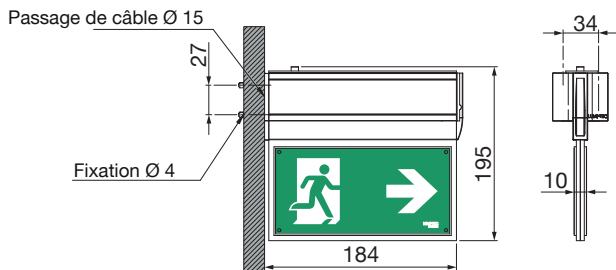

Potence - AM