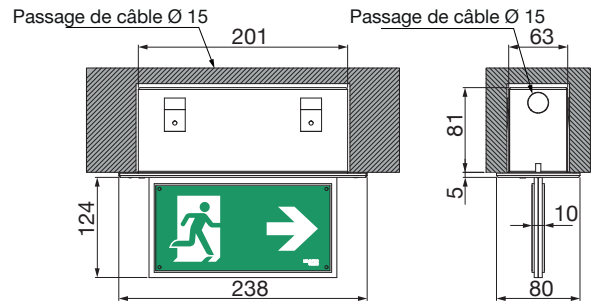

Encastré béton - EB

Non conforme AEAI

PICTOGRAMMES

Type	Article
	A27 200.26.22.30.50/4-LU 220-0001*

Type	Article
	A27 200.38/4-LU 220-0006
	A27 200.37/4-LU 220-0007

*Pictogrammes inclus

Lumatec SA
Tel.: +41 (0)22 - 884 11 11
contact@lumatec.ch

Lumatec SAS
Tel.: +33 (0)3 84 86 47 71
contact@lumatec.fr