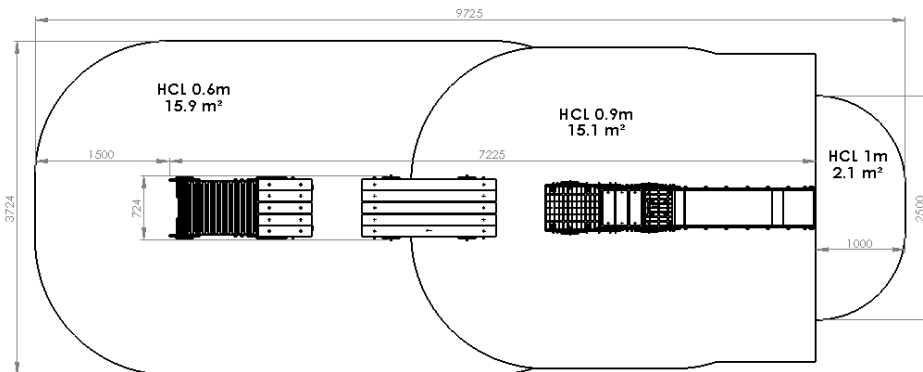

COMPOSITION	
Escaliers	1
Toboggan glissière INOX	1
Tunnel	1
Wagon - Assises doubles et Table	1

Poteaux inox RONDS Ø76.1mm  
Plancher HDPE  
Panneaux et toits HDPE

Métallerie et visserie 100% INOX

Une Question ? Contactez **Créa**  
directement sur :