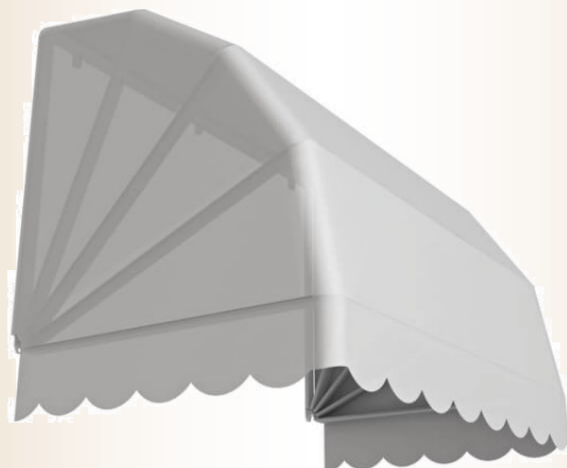

# Méribel

Le store corbeille MERIBEL est utilisé principalement pour embellir la devanture des commerces ( boulangerie, restaurant, épicerie etc...). Il est donc idéal pour la présentation de votre activité

Il apportera à votre façade un look rétro et vintage.

**Largeur:** De 1000 à 6000mm

**Avancée:** De 700 à 1500mm

**Toile:** Acrylique teintée dans la masse 300g/m2 (DICKSON, SATTLER, GIOVANARDI, LATIM)

**Lambrequin:** droit ou vagué d'une hauteur de 100 à 200mm

**Coloris armature:** Profil aluminium époxy blanc RAL 9010, autres RAL disponibles en option

**Type de pose:** En façade uniquement

**Montage:** fixe uniquement

## Vue de profil

A	B	C
90	78	49
95	83	52
100	88	54,5
105	93	57
110	98	46
115	103	48
120	108	50
125	113	52
130	118	54
135	123	56
140	128	58
145	133	60
150	138	62

BRIDE EN "U"

BRIDE EN "U" RENFORCÉE POUR PLAFOND