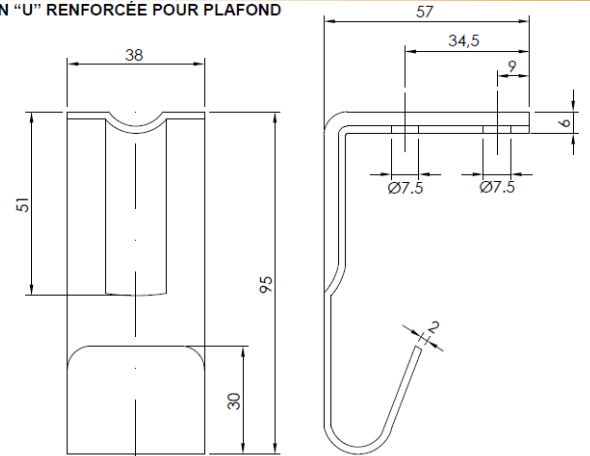

Il apportera à votre façade un look rétro et vintage.

**Largeur:** De 1000 à 6000mm

**Avancée:** De 700 à 1500mm

**Toile:** Acrylique teintée dans la masse 300g/m2 (DICKSON, SATTLER, GIOVANARDI, LATIM)

**Lambrequin:** droit ou vagué d'une hauteur de 100 à 200mm

## Vue de profil

A	B	C
90	78	49
95	83	52
100	88	54,5
105	93	57
110	98	46
115	103	48
120	108	50
125	113	52
130	118	54
135	123	56
140	128	58
145	133	60
150	138	62

BRIDE EN "U"

BRIDE EN "U" RENFORCÉE POUR PLAFOND