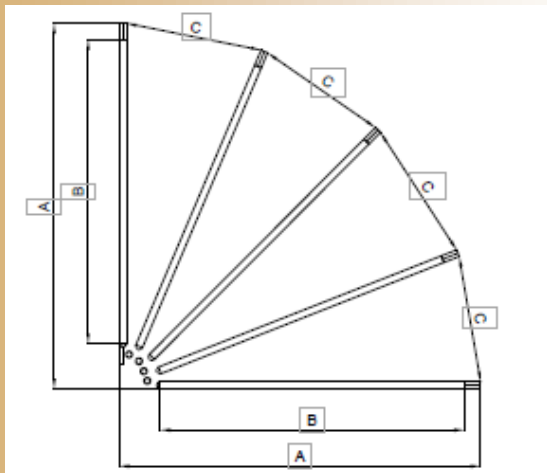

Il apportera à votre façade un look rétro et vintage.

**Largeur:** De 1000 à 6000mm

**Avancée:** De 700 à 1500mm

**Toile:** Acrylique teintée dans la masse 300g/m2 (DICKSON, SATTLER, GIOVANARDI, LATIM)

**Lambrequin:** droit ou vagué d'une hauteur de 100 à 200mm

## Vue de profil

A	B	C
90	78	49
95	83	52
100	88	54,5
105	93	57
110	98	46
115	103	48
120	108	50
125	113	52
130	118	54
135	123	56
140	128	58
145	133	60
150	138	62

BRIDE EN "U"

BRIDE EN "U" RENFORCÉE POUR PLAFOND