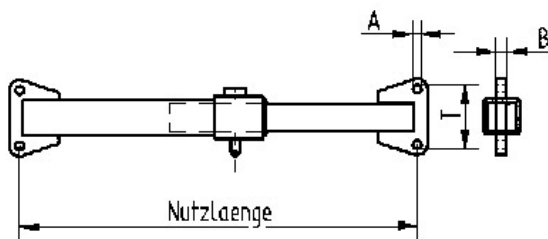

VSRV 20 : Palonnier VIP réglable

Artikel-Nr: 8600125

VSRV : Palonnier réglable VIP Longueur utile possible : 1500 - 4000 Veuillez SVP préciser la longueur utile L du palonnier lors de votre commande! Palonnier réglable également livrable avec la suspension de chaînes. Modèle de la tête de suspension et angles d'inclinaison souhaités également à préciser SVP lors de la commande! Le domaine de variation dépend de la longueur utile maximale. Déplacent/réglage et fixation en connectant l'axe central de connexion, axe spécial livré. Raccord ferme au moyen de VV-GSCH.

Revêtement :

- Longueur utile L jusqu'à 2500 mm : revêtement rose
- Longueur utile L supérieur à 2500 mm : jaune laque

Les VSRS ne sont pas des références stockées. Fabrication uniquement selon spécification client. Prendre en considération le délai de livraison correspondant. Conforme aux normes européennes.

VSRV 20 : Palonnier VIP réglable

Artikel-Nr: 8600125

poids	0.0 kg	0.00 lbs
CMU	22400 kg	49400 lbs
T	285 mm	11-7/32"
A	33 mm	1-5/16"
B	45 mm	null
null	1-25/32"	null
K	1500 mm	59"
L	4000 mm	157"