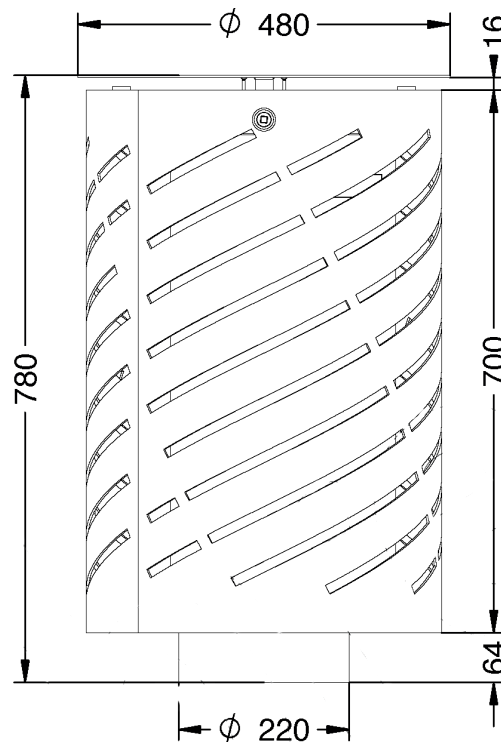

Vue de côté droite

Vue du haut

## Corbeille Spirale

Réf. 3204

- Corbeille avec sceau et couvercle verrouillable
- Ensemble en acier galvanisé
- Finition époxy peint cuit au four et martelé
- Ancrage avec vis m10x100mm non fournies
- Capacité de 65L
- Emballage en boîte en carton

**Matériaux :** Acier galvanisé et tôle d'acier galvanisé

**Poids :** Kg