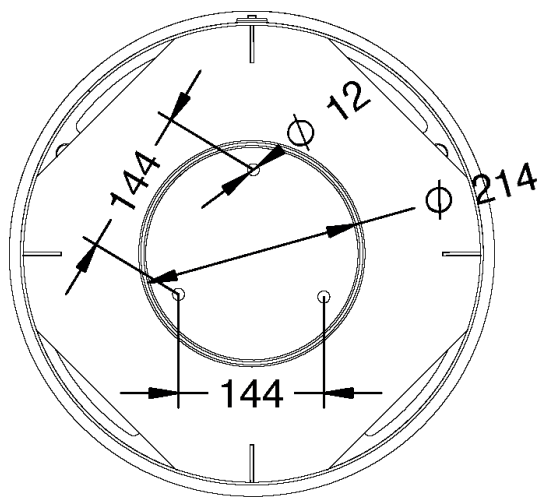

Vue de côté droite

Vue du haut

## Corbeille Spirale

Réf. 3204

- Corbeille avec sceau et couvercle verrouillable
- Ensemble en acier galvanisé
- Finition époxy peint cuit au four et martelé
- Ancrage avec vis m10x100mm non fournies
- Capacité de 65L
- Emballage en boîte en carton