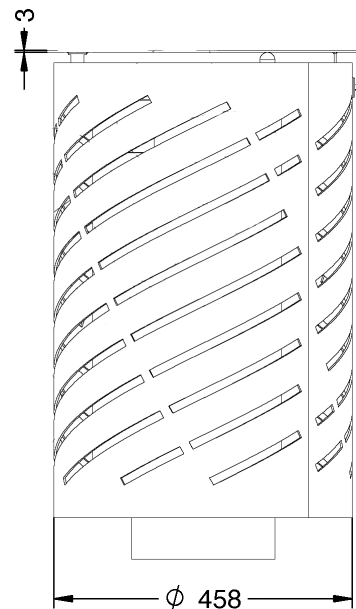

Vue de côté droite

Vue du haut

## Corbeille Spirale

Réf. 3204

- Corbeille avec sceau et couvercle verrouillable
- Ensemble en acier galvanisé
- Finition époxy peint cuit au four et martelé
- Ancrage avec vis m10x100mm non fournies
- Capacité de 65L
- Emballage en boîte en carton

**Matériaux :** Acier galvanisé et tôle d'acier galvanisé

**Poids :** Kg