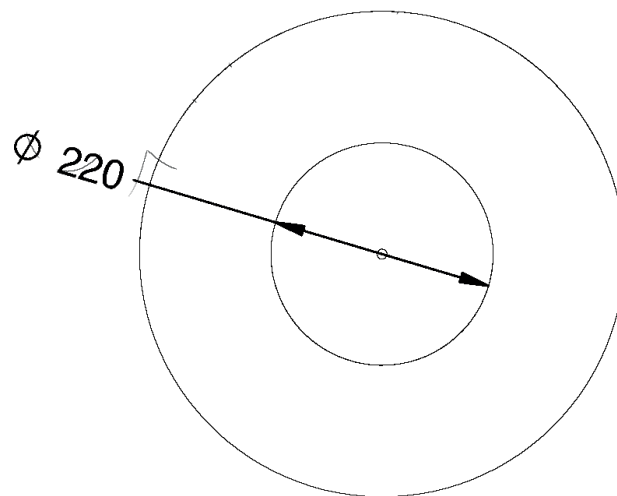

Vue de côté droite

Vue du haut

## Corbeille Spirale

Réf. 3204

- Corbeille avec sceau et couvercle verrouillable
- Ensemble en acier galvanisé
- Finition époxy peint cuit au four et martelé
- Ancrage avec vis m10x100mm non fournies
- Capacité de 65L
- Emballage en boîte en carton

**Matériaux :** Acier galvanisé et tôle d'acier galvanisé

**Poids :** Kg