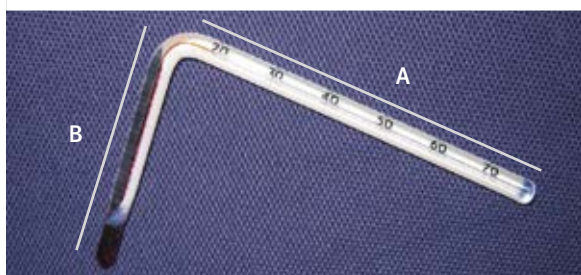

Thermomètre coudé

- Pour le contrôle de la température des bains
- Liquide rouge
- +20 °C à +70 °C
- Dimensions : A = 110 mm ; B = 65 mm

Référence	Désignation	€ HT
069668	Thermomètre coudé	NC -