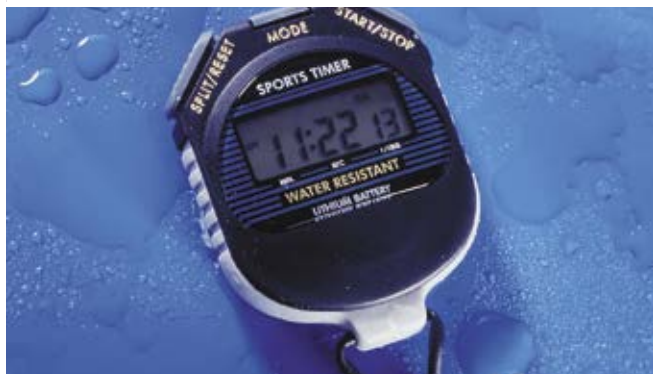

## Minuteur ClearTime II ClearLine®

ClearLine

NOUVEAU

- ▶ Jusqu'à 2 compteurs et/ou 2 décompteurs
- ▶ Fonctions horloge, alarme, snooze
- ▶ Incrémentation rapide
- ▶ 2 alarmes 1 mm
- ▶ Capacité : 24 h à la seconde
- ▶ Dépassement du temps
- ▶ Ecran : 40 x 17 mm
- ▶ Chiffre : 15 mm
- ▶ Dimension : 67 x 55 x 20 mm
- ▶ Avec béquille, pince et aimant

## Chronomètre économique

- ▶ Chronomètre 24 h 1/100
- ▶ Temps simple, addition de temps, split
- ▶ Heure et calendrier
- ▶ Étanche

Référence	Désignation	€ HT
045315	Chronomètre économique	NC -
045322	Pile CR2032	NC -

## Chronomètre digital 30 mémoires

- ▶ Capacité 10 heures avec résolution de 1/1000<sup>e</sup> seconde
- ▶ 2 lignes d'affichage, hauteur 9 mm
- ▶ 30 mémoires : temps intermédiaire SPLIT (écoulé depuis le départ) ou temps au tour LAP (entre intervalles)
- ▶ Jusqu'à 99 mesures intermédiaires
- ▶ Compte à rebours
- ▶ Extinction automatique après 30 min
- ▶ Mode silence
- ▶ Dimensions : 75 x 60 x 20 mm
- ▶ Poids : 100 g
- ▶ Étanche 1 ATM
- ▶ Fonctionne avec 2 piles LR44 en parallèle