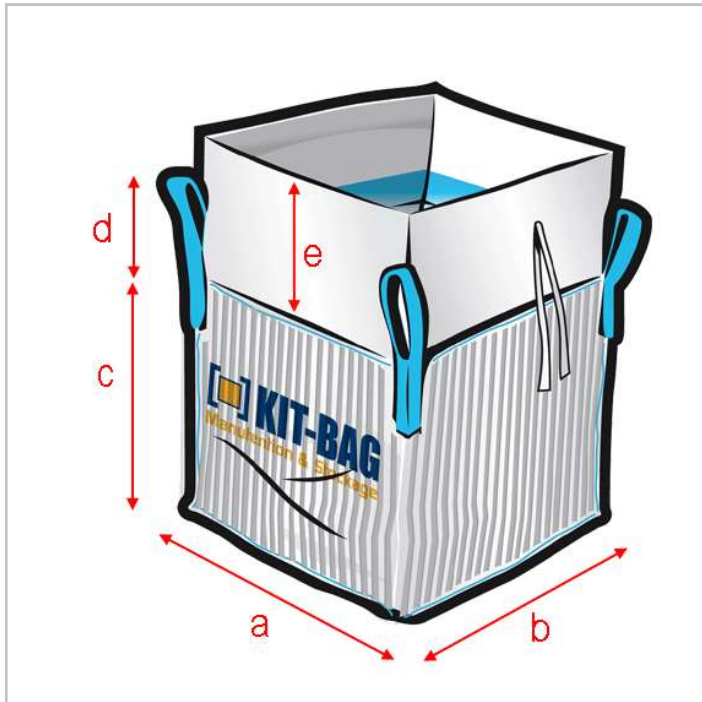

+33 (0) 3 26 89 84 84
info@kit-bag.fr

Référence :
MUD-BAG_DV100

DIMENSIONS (extérieures)

- (a) Largeur : 95 cm
- (b) Largeur : 95 cm
- (c) Hauteur : 105 cm

SANGLES

- (d) 4 sangles de 20 cm

DESSUS

- Jupe supérieure de remplissage
- (e) Hauteur : 80 cm

DESSOUS

Fond plat

SWL

1 500 kg

C/S

5 / 1

COUTURES

Coutures doubles

PORTE-DOCUMENT

1 x porte-document format A4

TOILE

Toile polypropylène tissée ventilée 175 g/m²

PARTICULARITÉS

Q-BAG

Sache interne

Média filtrant

Seuil de filtration : 350 < 400 μ

OPTIONS / IMPRESSIONS

Poids du BIG-BAG :

2,00 kg

Conditionnement :

Palette de 100 pièces

Mise-à-jour :

15/01/2024