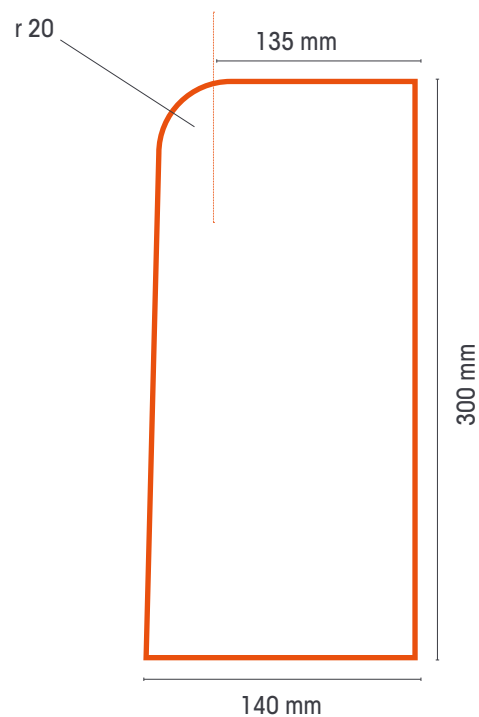

Les coloris sur demande

Sur demande : longueur 50 et 33 cm

| Usine         | Poids (kg) | Nbr / Palette | Classe |   |   | Option | État de surface |
|---------------|------------|---------------|--------|---|---|--------|-----------------|
|               |            |               | U      | T | S |        |                 |
| Bétons Libaud | -          | -             | -      | - | - | -      | Brut            |
| PMR           | 95         | 18            | -      | - | - | -      | Brut            |

Les palettes sont consignées