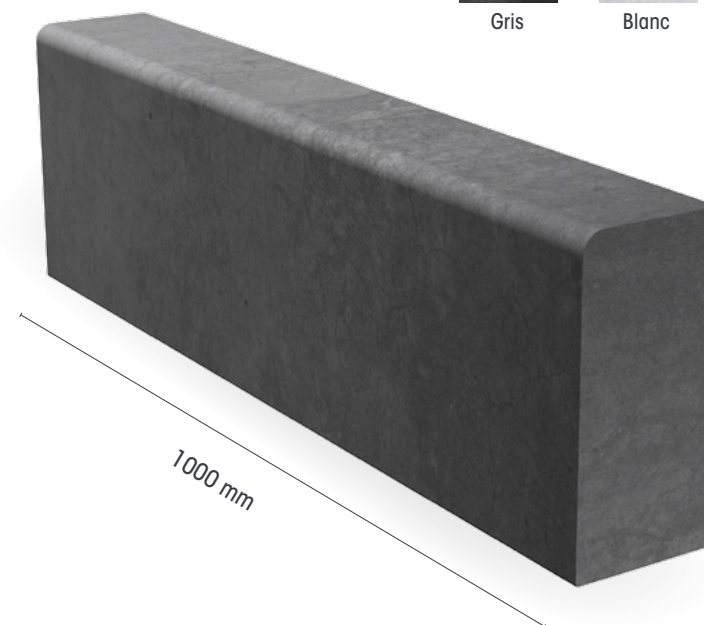

Les coloris sur demande

Sur demande : longueur 50 et 33 cm

| Usine         | Poids (kg) | Nbr / Palette | Classe |   |   | Option | État de surface |
|---------------|------------|---------------|--------|---|---|--------|-----------------|
|               |            |               | U      | T | S |        |                 |
| Bétons Libaud | -          | -             | -      | - | - | -      | Brut            |
| PMR           | 95         | 18            | -      | - | - | -      | Brut            |

Les palettes sont consignées