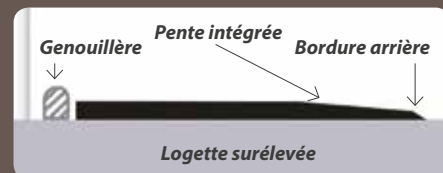

Les tapis de couchage

Qu'est-ce qui caractérise le tapis de logettes KRAIBURG ?

Une surface élastique

La surface martelée favorise le séchage de la surface. Particulièrement agréable et douce pour la peau, elle soulage également la pression sur les articulations.

Mélange de caoutchouc extraordinaire > Qualité idéale > robuste et souple dans le temps.

Elasticité optimale :
l'enfoncement de l'onglon augmente l'adhérence

Entretien réduit au minimum

Merci d'observer les prescriptions KRAIBURG lors de la pose, de l'entretien ou de l'utilisation des tapis caoutchouc, disponibles sur simple demande ou visibles sur la fiche technique prévue à cet effet.

	Largeur de la loquette		
Largeur du tapis	160 cm	170 cm	180 cm
Longueur du tapis	2.5 - 50 m une dimension tous les 10 cm		
Epaisseur du tapis	27 mm		

Options Genouillères

Ergoboard

Genouillères élastiques en caoutchouc
cf. fiche produit dédiée

Maxiboard

Genouillères élastiques en caoutchouc
cf. fiche produit dédiée

www.agriestelevage.fr