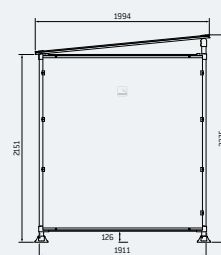

ABRI FUMEURS ÉCO

Un abri fumeurs à la fois simple, solide et très économique. Il permet d'offrir aux fumeurs un espace couvert, à l'abri du vent et de la pluie.

Longueur : 2459 mm.

Profondeur : 1861 mm.

Structure : tubes en aluminium anodisé $\varnothing$ 50 mm sur platines à assembler avec des raccords en aluminium moulé bloqués par vis inox.

Toiture et bardages : panneaux en polycarbonate alvéolaire épaisseur 10 mm traités anti-UV.

Solutions cendriers : voir page 172.

Référence 529380

Retrouvez tous nos assis-debout page 61.