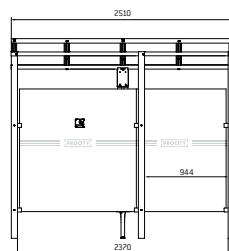

LES PRODUITS

Un abri esthétique présentant un excellent rapport qualité/prix. Il peut également être vendu avec ou sans bardage avant.