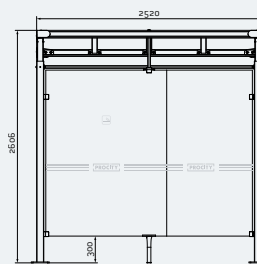

ABRI FUMEURS MILAN

Un abri fumeurs design et facilement identifiable grâce à son coupe-vent signalétique en option.

Longueur : 2500 ou 5000 mm (accès largeur 1000 mm).

Profondeur : 1560 mm.

Hauteur : 2600 mm.

Poteaux carrés : tube acier 80 x 80 mm sur platines.

Cadre de toiture : deux traverses en tube acier 60 x 60 mm.

Toiture : panneau en polycarbonate alvéolaire translucide épaisseur 10 mm, traité anti-UV.

Bardages de façade, de côtés et de fond : en verre sécurisé épaisseur 8 mm avec signalétique de sécurité.

Fixation bardage : système de pincement pour un remplacement aisé en cas de vandalisme.

Finition : peint sur galva selon nos coloris (voir page 10).

Solutions cendriers : voir page 172.

Long. 2500 mm	529405
Long. 5000 mm	529406

Options

Coupe-vent latéraux (la paire)	529407
Coupe-vent face avant - long. 2500 mm	529408
Coupe-vent face avant - long. 5000 mm	529409
Assis-debout	209147
Banc/tablette	209116
Autocollant du symbole "cigarette" (la paire)	529401
Autocollant du texte "ESPACE FUMEURS"	529402

■ Réf. 529405 + 529407 + 529408 + 209147
+ 529401 + 529402