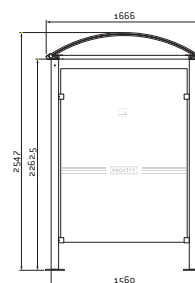

Options

Coupe-vent de toiture (la paire)	529054
Éclairage LED, 220V	509041
Assis-débout	209147
Banc/tablette	209116

Réf. 529371