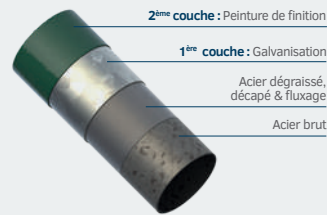

LE TRAITEMENT DES MATÉRIAUX

ACIER

Galvanisation

Ce processus consiste à immerger les produits dans un bain de zinc à 450°C, protégeant de manière totale l'intérieur comme l'extérieur des pièces de la corrosion. La galvanisation est préconisée pour les produits les plus sollicités ou installés dans un environnement salin.

PPRZ (Primaire Poudre Riche en Zinc)

Peinture primaire enrichie en zinc, pour les produits utilisés dans un environnement standard. Cette protection anti-corrosion convient pour un usage normal du produit.

Peinture de finition

Nous utilisons une peinture poudre polyester résistante aux UV. Nos produits peuvent être peints sur galva ou sur zinc (PPRZ).

Galvanisation