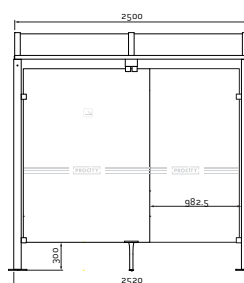

Options

Coupe-vent de toiture (la paire)	529054
Éclairage LED, 220V	509041
Assis-débout	209147
Banc/tablette	209116

Réf. 529371