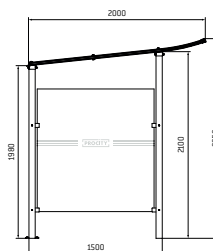

LES PRODUITS

Un abri esthétique présentant un excellent rapport qualité/prix. Il peut également être vendu avec ou sans bardage avant.