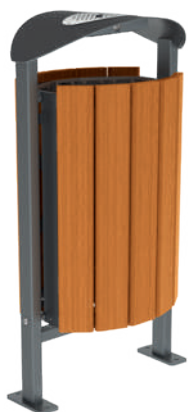

Référence (vendu par lot de 4 pièces) 208021

CORBEILLE - CENDRIER

Une corbeille-cendrier qui assure l'extinction des mégots et ainsi évite la propagation du feu dans la corbeille.

Structure : couvercle en aluminium, corps et seau en acier.

CORBEILLE CENDRIER SILAOS® 50 LITRES

La corbeille Silaos® propose une version avec cendrier. Elle peut être déclinée en acier et bois, tout acier ou acier et plastique recyclé.

Cendrier : cendrier à tiroir, contenance 0,7 litres, verrouillage par clé triangle.
Descriptif complet : voir page 127.