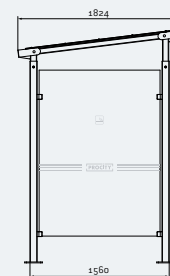

ABRI FUMEURS MILAN

Un abri fumeurs design et facilement identifiable grâce à son coupe-vent signalétique en option.

Longueur : 2500 ou 5000 mm (accès largeur 1000 mm).

Profondeur : 1560 mm.

Hauteur : 2600 mm.

Poteaux carrés : tube acier 80 x 80 mm sur platines.

Cadre de toiture : deux traverses en tube acier 60 x 60 mm.

Toiture : panneau en polycarbonate alvéolaire translucide épaisseur 10 mm, traité anti-UV.

Bardages de façade, de côtés et de fond : en verre sécurisé épaisseur 8 mm avec signalétique de sécurité.

Fixation bardage : système de pincement pour un remplacement aisé en cas de vandalisme.

Finition : peint sur galva selon nos coloris (voir page 10).

Solutions cendriers : voir page 172.

Long. 2500 mm	529405
Long. 5000 mm	529406

Options

Coupe-vent latéraux (la paire)	529407
Coupe-vent face avant - long. 2500 mm	529408
Coupe-vent face avant - long. 5000 mm	529409
Assis-debout	209147
Banc/tablette	209116
Autocollant du symbole "cigarette" (la paire)	529401
Autocollant du texte "ESPACE FUMEURS"	529402

■ Réf. 529405 + 529407 + 529408 + 209147
+ 529401 + 529402