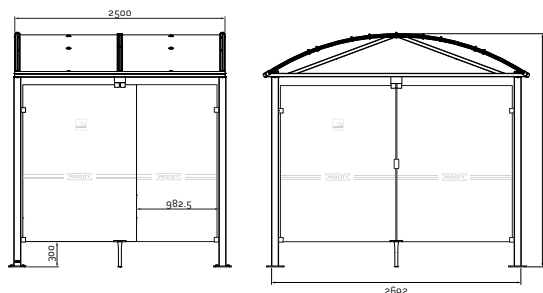

LES PRODUITS

Cet abri offre la plus grande capacité d'accueil de tous nos abris fumeurs.

Réf. 529520 + 208126