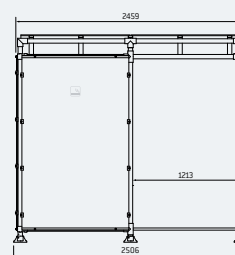

ABRI FUMEURS ÉCO

Un abri fumeurs à la fois simple, solide et très économique. Il permet d'offrir aux fumeurs un espace couvert, à l'abri du vent et de la pluie.

Longueur : 2459 mm.

Profondeur : 1861 mm.

Structure : tubes en aluminium anodisé $\varnothing$ 50 mm sur platines à assembler avec des raccords en aluminium moulé bloqués par vis inox.

Toiture et bardages : panneaux en polycarbonate alvéolaire épaisseur 10 mm traités anti-UV.

Solutions cendriers : voir page 172.

Référence 529380

Retrouvez tous nos assis-debout page 61.