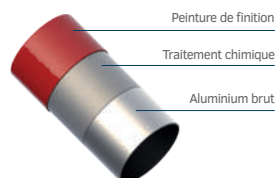

Consultez-nous.

ALUMINIUM

Des profilés anodisés ou peints

Nos profilés en aluminium sont anodisés ou peints. Les profilés anodisés ont un traitement anticorrosion électrochimique qui garantit une meilleure résistance à l'usure, à la corrosion et à la chaleur. Les profilés peints sont recouverts d'une couche de peinture poudre de 60µ cuite au four à 180-200°C pour une résistance maximale. Durant tout le processus de production, l'aluminium est stocké à l'intérieur afin d'éviter toute oxydation.

Thermolaquage

Anodisation

GAMME DE COULEUR VITRINE

INOX

Inox 304, finition brossée

L'inox, également appelé acier inoxydable, est un alliage d'acier résistant à la corrosion : l'addition de chrome et de nickel dans la matrice d'un acier forme un film d'oxyde de chrome qui protège le métal contre la rouille. Nos produits en inox 304 sont utilisables à l'intérieur et à l'extérieur, sans altération de son aspect d'origine, notamment au contact des UV.