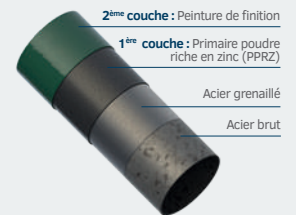

LE TRAITEMENT DES MATÉRIAUX

ACIER

Galvanisation

Ce processus consiste à immerger les produits dans un bain de zinc à 450°C, protégeant de manière totale l'intérieur comme l'extérieur des pièces de la corrosion. La galvanisation est préconisée pour les produits les plus sollicités ou installés dans un environnement salin.

PPRZ (Primaire Poudre Riche en Zinc)

Peinture primaire enrichie en zinc, pour les produits utilisés dans un environnement standard. Cette protection anti-corrosion convient pour un usage normal du produit.

Peinture de finition

Nous utilisons une peinture poudre polyester résistante aux UV. Nos produits peuvent être peints sur galva ou sur zinc (PPRZ).

Galvanisation

PPRZ

GAMME DE COULEUR STANDARD

Autres RAL, nous consulter.

NOUVEAUTÉ

GAMME DE COULEUR TEXTURÉE

PROCITY® étoffe son offre avec une peinture inédite, dite texturée. Elle se caractérise par un touché granuleux et une apparence subtile à la fois mate et satinée, qui valorise fortement le mobilier.

Consultez-nous.

ALUMINIUM

Des profilés anodisés ou peints

Nos profilés en aluminium sont anodisés ou peints. Les profilés anodisés ont un traitement anticorrosion électrochimique qui garantit une meilleure résistance à l'usure, à la corrosion et à la chaleur. Les profilés peints sont recouverts d'une couche de peinture poudre de 60µ cuite au four à 180-200°C pour une résistance maximale. Durant tout le processus de production, l'aluminium est stocké à l'intérieur afin d'éviter toute oxydation.

Thermolaquage

Anodisation

GAMME DE COULEUR VITRINE

INOX

Inox 304, finition brossée