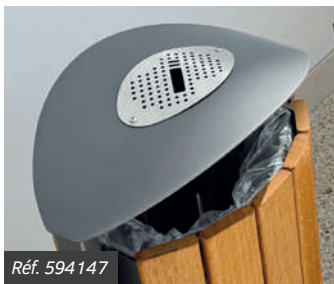

Réf. 208181

Réf. 594147