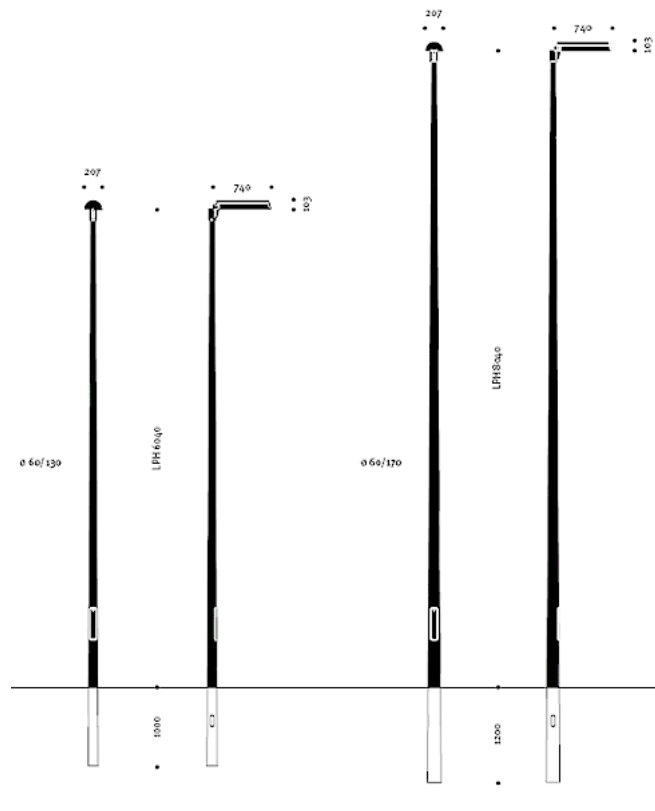

## Lampadaire sur console ALBA 6000 simple

10.07100.6000 HST-MF 100W SKI

Corps en fonte a'aluminium

Couvercle de luminaire en verre sécurit transparent

Ouverture sans outillage

Equipée pour source 1xE40, HST-MF 100W

Indice de protection IP66, Classe électrique I

Sans lampe

Mât conique en acier galvanisé, HSL 6040 mm

Avec pieu d'ancrage pour passage de câble

Porte de visite et rail pour boîtier raccordement électrique

## Dessin