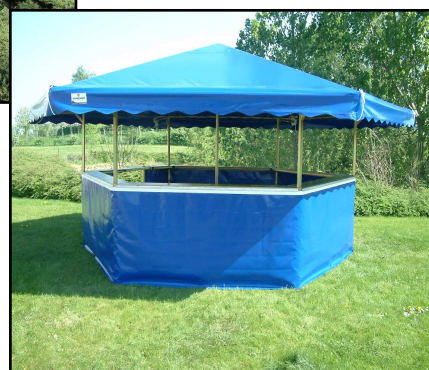

SCHREIBER

SINCE 1815

BUVETTES HEXAGONALES

Entoilage

Toile de polyester plastifié, 650 gr./m², brillant 2 faces (=grande facilité de lavage), difficilement inflammable selon NF M2 et DIN 4102 B1.

Coloris : uni ou larges rayures (bleu clair, bleu foncé, vert clair, vert foncé, rouge, orange, blanc, brun, jaune, noir, etc.).

Composition

- Une toile de toit fixée aux faîtières par sandows.
- Toile renforcée sous les tuyaux du pourtour du toit et dans les coins.
- Cordes aux 6 coins pour haubaner.
- Jupe de pourtour des comptoirs sur 6 côtés (sauf passage d'accès à l'intérieur de la buvette).
- Double comptoir : un comptoir de travail de 50 cm de large + un comptoir service de 30 cm + table de fermeture de l'accès intérieur. Possibilité de monter les comptoirs seuls, sans la toiture.
- Housses comprises.

Armature

En tubes d'acier galvanisé, section carrée : 40 x 40 mm., épaisseur 2 mm.
Pas de boulons. Système de montage ultrarapide. Avec piquets d'ancrage.

Dimensions

Dimension au sol	4 mètres de diamètre
Dimension du toit	6 mètres de diamètre
Hauteur côtés	2,20 m
Hauteur centrale	2,80 m