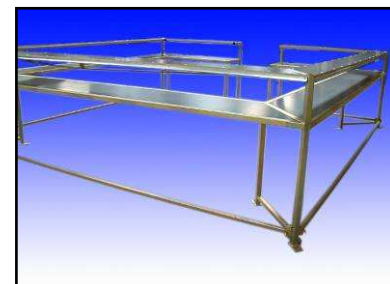

SCHREIBER

SINCE 1815

BUVETTES HEXAGONALES

Entoilage

Toile de polyester plastifié, 650 gr./m², brillant 2 faces (=grande facilité de lavage), difficilement inflammable selon NF M2 et DIN 4102 B1.

Coloris : uni ou larges rayures (bleu clair, bleu foncé, vert clair, vert foncé, rouge, orange, blanc, brun, jaune, noir, etc.).

Composition

- Une toile de toit fixée aux faîtières par sandows.
- Toile renforcée sous les tuyaux du pourtour du toit et dans les coins.
- Cordes aux 6 coins pour haubaner.
- Jupe de pourtour des comptoirs sur 6 côtés (sauf passage d'accès à l'intérieur de la buvette).
- Double comptoir : un comptoir de travail de 50 cm de large + un comptoir service de 30 cm + table de fermeture de l'accès intérieur. Possibilité de monter les comptoirs seuls, sans la toiture.
- Housses comprises.

Armature

En tubes d'acier galvanisé, section carrée : 40 x 40 mm., épaisseur 2 mm.
Pas de boulons. Système de montage ultrarapide. Avec piquets d'ancrage.

Dimensions

Dimension au sol	4 mètres de diamètre
Dimension du toit	6 mètres de diamètre
Hauteur côtés	2,20 m
Hauteur centrale	2,80 m