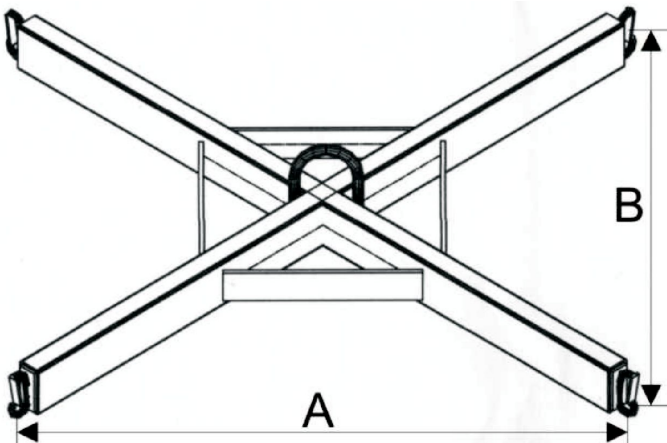

info / pièces détachées

info / pièces détachées

selectionner ▾

Télécharger