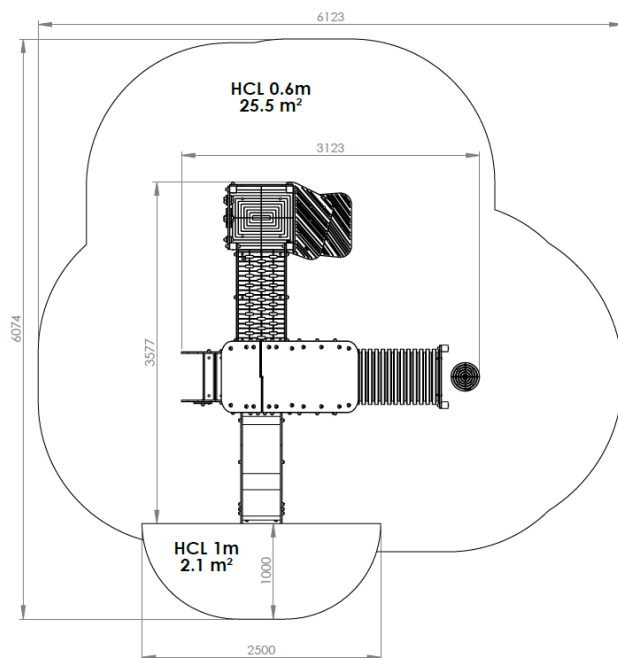

crea

NEO20602I C1

Gamme Néo

Le présent document n'est qu'une présentation non contractuelle. Les photos et dessins présentés dans nos catalogues ne sont pas contractuels. La société CREA COMPOSITE dégage toute responsabilité sur les présentations, notamment graphiques, et spécialement toutes erreurs typographiques qui pourraient être relevées. De plus, la société CREA COMPOSITE se réserve le droit de modifier les modèles présentés dans ses catalogues sans préavis

Poteaux inox CARRÉS 70*70 mm
Plancher HDPE
Panneaux et toits HDPE

Métallerie et visserie 100% INOX

COMPOSITION

Tour sans toit 600	1
Tour double avec toit 600	1
Escaliers	1
Pas japonais	2
Toboggan glissière PE	1
Passerelle rigide	1
Tunnel	1
Panneau de manipulation	2