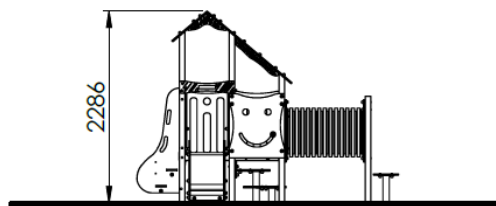

Poteaux inox CARRÉS 70*70 mm
Plancher HDPE
Panneaux et toits HDPE

Métallerie et visserie 100% INOX

COMPOSITION

Tour sans toit 600	1
Tour double avec toit 600	1
Escaliers	1
Pas japonais	2
Toboggan glissière PE	1
Passerelle rigide	1
Tunnel	1
Panneau de manipulation	2