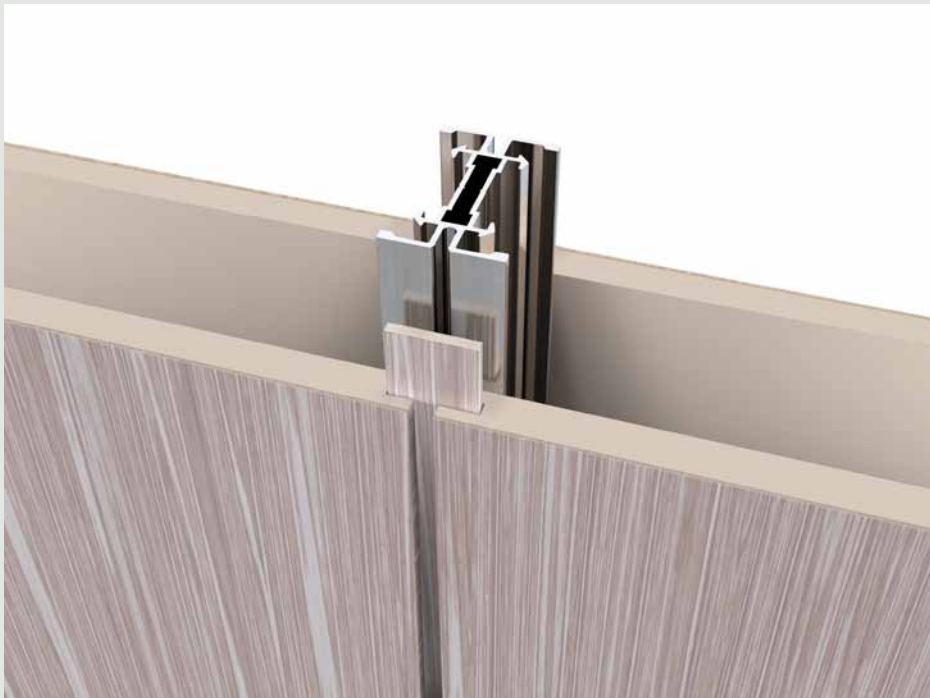

www.matfor.fr  matfor

PLATINE

PLATINE

La cloison Platine

Platine est une cloison démontable par excellence, ses parements, accrochés sur une ossature cachée et assemblés en joint variable ou en bord à bord, permettent de créer des cloisons d'aspect monolithique.

Le système d'accroche des panneaux garantit un résultat esthétique d'une parfaite planéité ce qui permet une très bonne utilisation en salle de conférence pour faire de la projection.

Platine, une technicité au service de l'esthétisme

Une cloison qui permet de décliner tous les aspects de la cloison composite en conjuguant les possibilités offertes par l'assemblage bord à bord des panneaux. Une cloison sans joints apparents dont la parfaite technicité permet une liaison « panneaux verre – panneaux pleins » sans équivoque.

Grâce à la technique de la cloison composite, Platine offre cette possibilité de pouvoir différencier chacune des faces de la cloison.

Menuisée ou en verre, Platine, la cloison à parement affleurant, permet de réaliser des aménagements personnalisables dans le respect du confort de l'utilisateur.