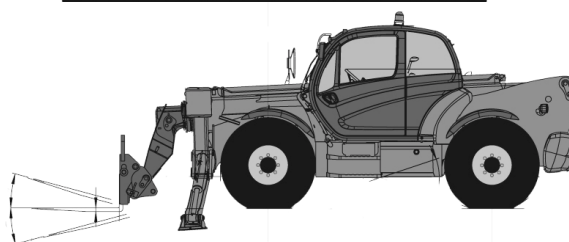

CHARIOT Télescopique

N°Azur 0 810 040 200

PRIX APPEL LOCAL

**CACES R372M
CACES 9**

formation@lavendon.fr

18 m

Caractéristiques techniques

Hauteur de travail	17,5 m
Portée	13,17 m
Capacité de charge	4 000 kg
Longueur hors-tout	7,47 m
Largeur totale	2,4 / 3.79 m
Hauteur hors-tout	2,69 m
Fourches	1200 mm
Moteur	Diesel Perkins
Rayon de braquage	4.30 m
Pneus	440/80
Poids	11 380 kg