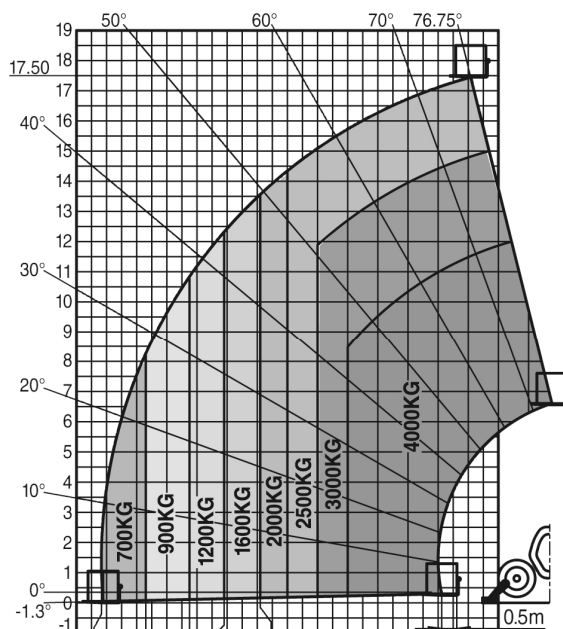

CHARIOT Télescopique

N°Azur 0 810 040 200

PRIX APPEL LOCAL

**CACES R372M
CACES 9**

formation@lavendon.fr

18 m

Caractéristiques techniques

Hauteur de travail	17,5 m
Portée	13,17 m
Capacité de charge	4 000 kg
Longueur hors-tout	7,47 m
Largeur totale	2,4 / 3.79 m
Hauteur hors-tout	2,69 m
Fourches	1200 mm
Moteur	Diesel Perkins
Rayon de braquage	4.30 m
Pneus	440/80
Poids	11 380 kg