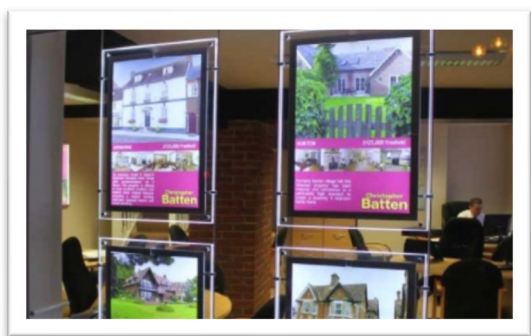

*Porte-affiche lumineux à éclairage led sur câble tendu*

*AmsEvo fabricant de porte-affiches à leds MiraView, est leader des systèmes d'affichage suspendus depuis de nombreuses années. A ce jour, de nombreuses agences dans différents secteurs tels que l'immobilier, l'intérim, le voyage, la construction et le bâtiment, etc..., nous ont fait confiance !*

Face	Simple face / Double face
Épaisseur	8mm
Largeur bordure cadre	20mm
Taille disponible	A1, A2, A3, A4
Taille	340 mm x 255 mm en A4
Couleur possible	Argent, Noir, Rouge
Connexions	2,63 m de câble électrique du transformateur au cadre 2 x 3m de câble de suspension
Température de fonctionnement	-20°C ~ 50°C
Humidité	0 ~ 95%, sans condensation
Certification	CE, RoHS, UL
Environnement	Emplacement sec, IP20
Tension	Tension de sortie : 12V DC; Tension d'entrée: 110/120/230 / 240VAC
LED	SMD LED 3528, 3014, 5050
Transformateur	DC-12V
Lumens	246(6000K), 222(7200K)
Température lumière	6000K(+375/-300) to 7200K(+400/-500)
Luminosité	2000 - 3000 lux
Durée de vie	60 000 heures
Consommation d'énergie	12W maximum à pleine puissance en régime permanent