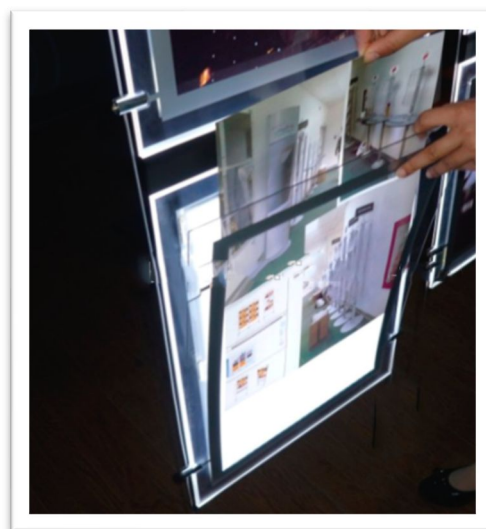

*Porte-affiche lumineux à éclairage led sur câble tendu*

*AmsEvo fabricant de porte-affiches à leds MiraView, est leader des systèmes d'affichage suspendus depuis de nombreuses années. A ce jour, de nombreuses agences dans différents secteurs tels que l'immobilier, l'intérim, le voyage, la construction et le bâtiment, etc..., nous ont fait confiance !*

Face	Simple face / Double face
Épaisseur	8mm
Largeur bordure cadre	20mm
Taille disponible	A1, A2, A3, A4
Taille	340 mm x 255 mm en A4
Couleur possible	Argent, Noir, Rouge
Connexions	2,63 m de câble électrique du transformateur au cadre 2 x 3m de câble de suspension
Température de fonctionnement	-20°C ~ 50°C
Humidité	0 ~ 95%, sans condensation
Certification	CE, RoHS, UL
Environnement	Emplacement sec, IP20
Tension	Tension de sortie : 12V DC; Tension d'entrée: 110/120/230 / 240VAC
LED	SMD LED 3528, 3014, 5050
Transformateur	DC-12V
Lumens	246(6000K), 222(7200K)
Température lumière	6000K(+375/-300) to 7200K(+400/-500)
Luminosité	2000 - 3000 lux
Durée de vie	60 000 heures
Consommation d'énergie	12W maximum à pleine puissance en régime permanent

Principe de chargement recto-verso sans démontage

## *Efficace jour et nuit !*

*Dynamise votre vitrine encombrement réduit Faible consommation (12v)*

*Affichage lumineux recto-verso ne nécessite pas de papier spécifique*

*Formats disponibles : A4, A3, A2, A1 horizontal ou vertical*