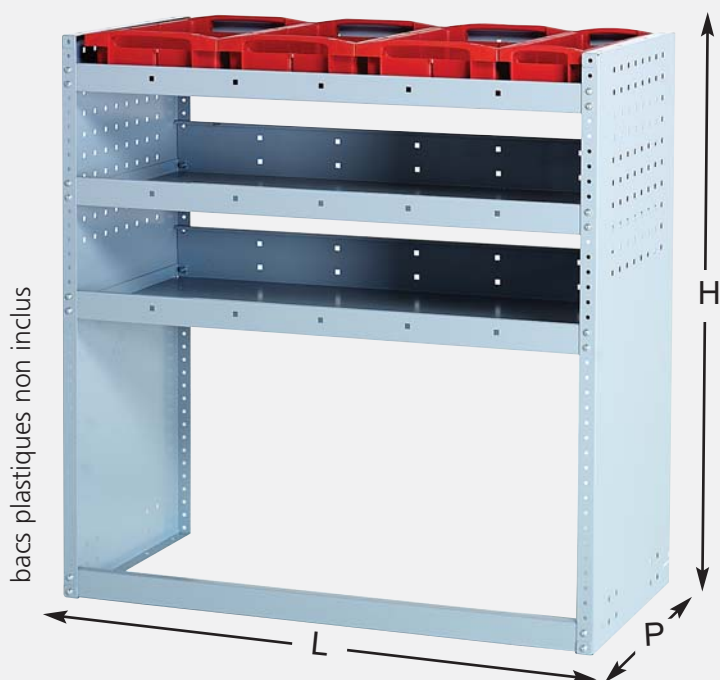

Simple et modulaire

- Rapide et facile à installer
- Robuste, en tôle d'acier finition peinture époxy
- Modulaire, votre aménagement pourra évoluer en fonction de vos besoins
- Réutilisable, facile à démonter quand vous changerez de véhicule
- Livré avec visserie et notice de montage

Montage et assemblage : c'est simple et rapide!

Il suffit d'ouvrir le carton, d'assembler le kit rayonnage et de le fixer dans le véhicule. Pour une meilleure sécurité, se fixe à travers le plancher bois (épaisseur 10 mm mini) et le plancher tôle en respectant les instructions de montage.

bott prima

kits rayonnages

Kits standards

Chaque kit est composé de:

- 2 joues perforées pouvant recevoir des accessoires
- 3 tablettes à rebords réglables en hauteur
- 1 arrêt de charge au sol

Référence	Dim. L x P x H (mm)
16001124.01	750 x 320 x 800
16001125.01	750 x 320 x 1000
16001126.01	750 x 420 x 800
16001127.01	750 x 420 x 1000
16001108.01	1000 x 320 x 800
16001109.01	1000 x 320 x 1000
16001110.01	1000 x 420 x 800
16001111.01	1000 x 420 x 1000

Une solution pour

Kits complémentaires

Chaque kit est composé de :

- 2 joues perforées pouvant recevoir des accessoires
- 1 tablette à rebord réglable en hauteur
- 2 ou 3 plateaux inclinés
- 1 arrêt de charge au sol