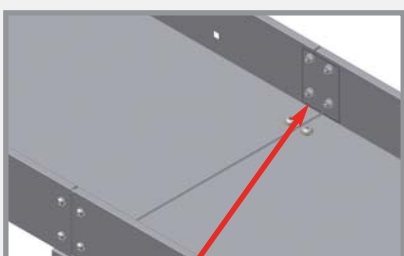

bott prima

accessoires

Bacs supérieurs

Plaque de jonction livrée avec chaque bacs supérieurs.