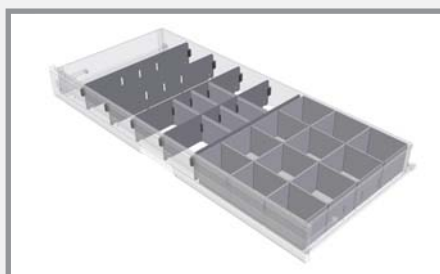

Kits de compartimentage avec séparations métalliques et godets

Tiroirs largeur (mm)	Référence
535	13020957
750	13020998
1000	13020999

Rouleau de 10 mètres. A couper selon vos besoins.