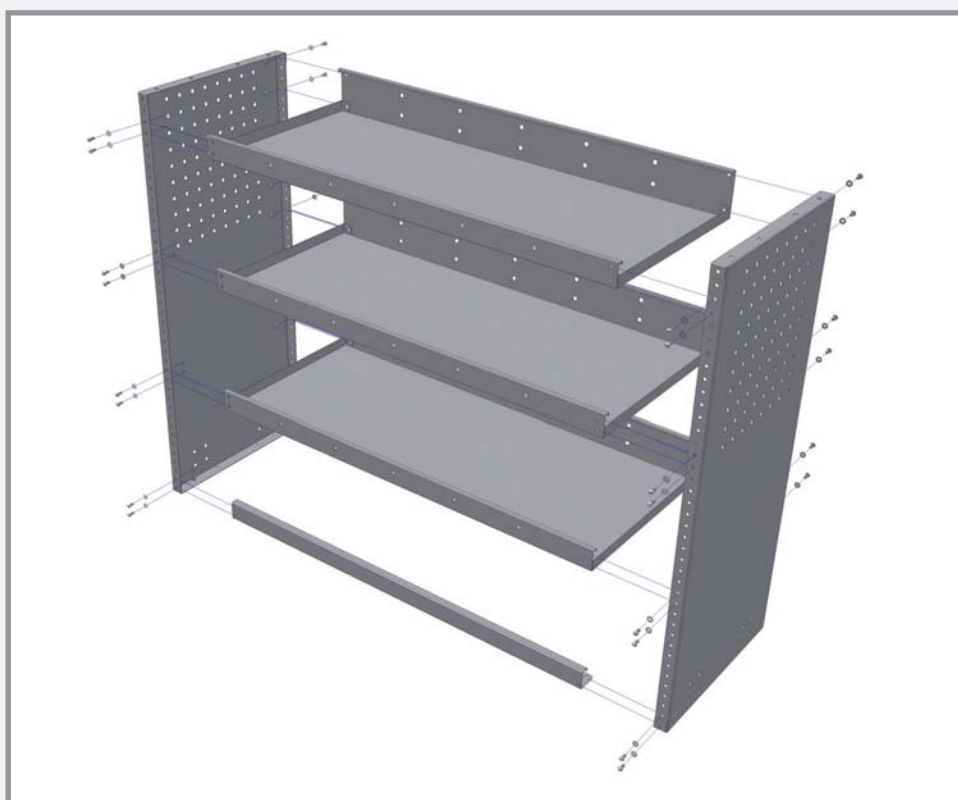

prima
Kits rayonnages pour véhicules

L'alternative au bois. Découvrez la gamme métallique qui vous permettra de transformer votre véhicule utilitaire en véritable espace de travail. Quel que soit votre métier, ces rayonnages sont la solution économique par excellence ! Cette gamme est destinée aux entreprises qui recherchent l'agencement idéal pour leurs interventions quotidiennes et au meilleur prix.

Simple et modulaire

- Rapide et facile à installer
- Robuste, en tôle d'acier finition peinture époxy
- Modulaire, votre aménagement pourra évoluer en fonction de vos besoins
- Réutilisable, facile à démonter quand vous changerez de véhicule
- Livré avec visserie et notice de montage

Montage et assemblage : c'est simple et rapide!

Il suffit d'ouvrir le carton, d'assembler le kit rayonnage et de le fixer dans le véhicule. Pour une meilleure sécurité, se fixe à travers le plancher bois (épaisseur 10 mm mini) et le plancher tôle en respectant les instructions de montage.

bott prima

kits rayonnages

Kits standards

Chaque kit est composé de:

- 2 joues perforées pouvant recevoir des accessoires
- 3 tablettes à rebords réglables en hauteur
- 1 arrêt de charge au sol

Référence	Dim. L x P x H (mm)
16001124.01	750 x 320 x 800
16001125.01	750 x 320 x 1000
16001126.01	750 x 420 x 800
16001127.01	750 x 420 x 1000
16001108.01	1000 x 320 x 800
16001109.01	1000 x 320 x 1000
16001110.01	1000 x 420 x 800
16001111.01	1000 x 420 x 1000