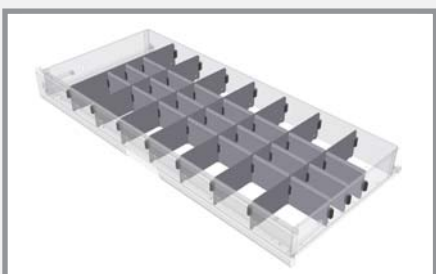

Kits de compartimentage avec séparations métalliques

Tiroirs largeur (mm)	Référence
535	13020610
750	13020611
1000	13020612