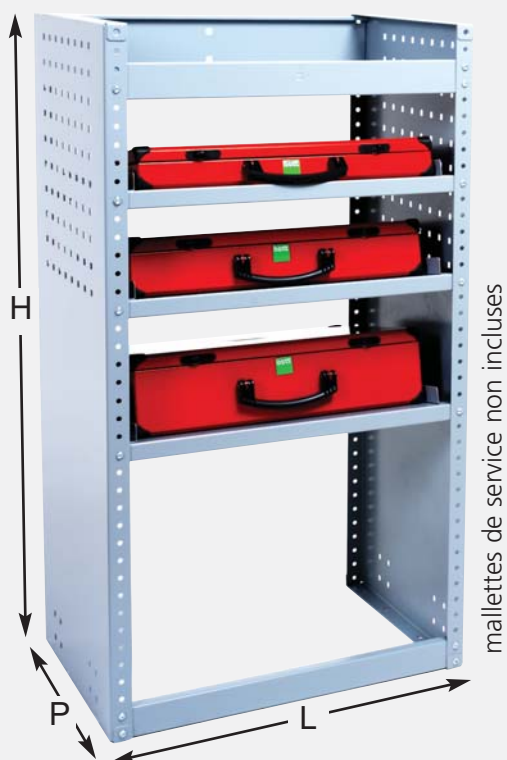

Montage et assemblage : c'est simple et rapide!

Il suffit d'ouvrir le carton, d'assembler le kit rayonnage et de le fixer dans le véhicule. Pour une meilleure sécurité, se fixe à travers le plancher bois (épaisseur 10 mm mini) et le plancher tôle en respectant les instructions de montage.

bott prima

kits rayonnages

Kits standards

Chaque kit est composé de:

- 2 joues perforées pouvant recevoir des accessoires
- 3 tablettes à rebords réglables en hauteur
- 1 arrêt de charge au sol

Référence	Dim. L x P x H (mm)
16001124.01	750 x 320 x 800
16001125.01	750 x 320 x 1000
16001126.01	750 x 420 x 800
16001127.01	750 x 420 x 1000
16001108.01	1000 x 320 x 800
16001109.01	1000 x 320 x 1000
16001110.01	1000 x 420 x 800
16001111.01	1000 x 420 x 1000

Une solution pour

Kits complémentaires

Chaque kit est composé de :

- 2 joues perforées pouvant recevoir des accessoires
- 1 tablette à rebord réglable en hauteur
- 2 ou 3 plateaux inclinés
- 1 arrêt de charge au sol

Référence	Tablettes	Dim. L x P x H (mm)
16001112.01	2	535 x 420 x 800
16001113.01	3	535 x 420 x 1000

Les plateaux inclinés peuvent recevoir des mallettes de dimensions L x P = 445 x 380mm

r tout vehicule...