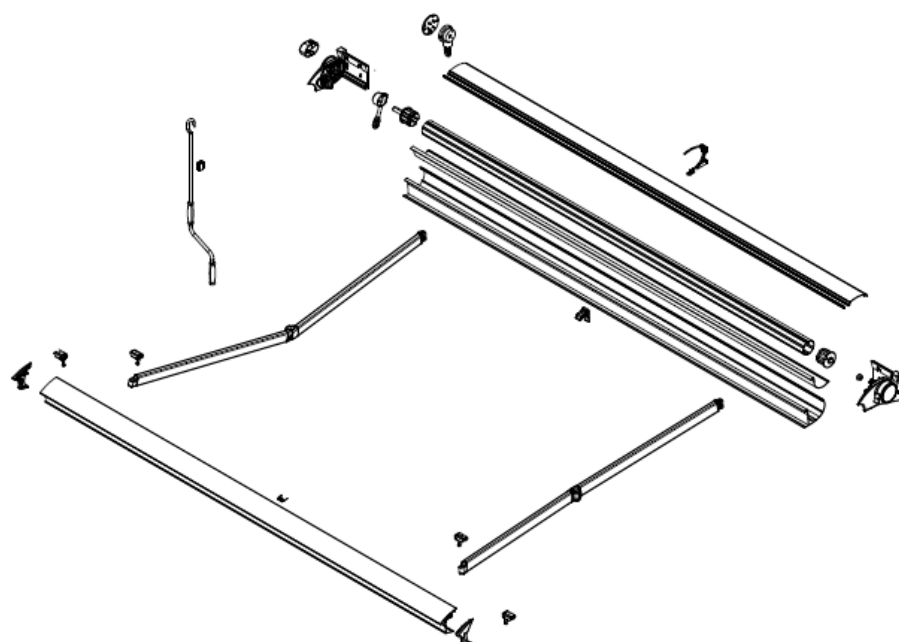

pose façade

pose plafond

pose façade avec Inclinaison à 80°

pose plafond avec inclinaison a 85°