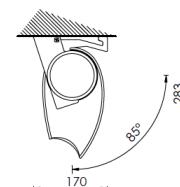

pose plafond avec inclinaison a 85°