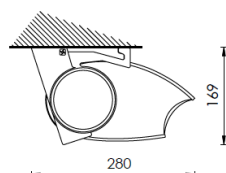

pose plafond