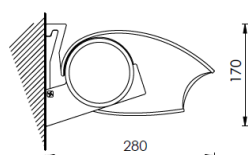

pose façade