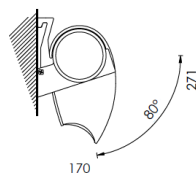

pose façade avec Inclinaison à 80°