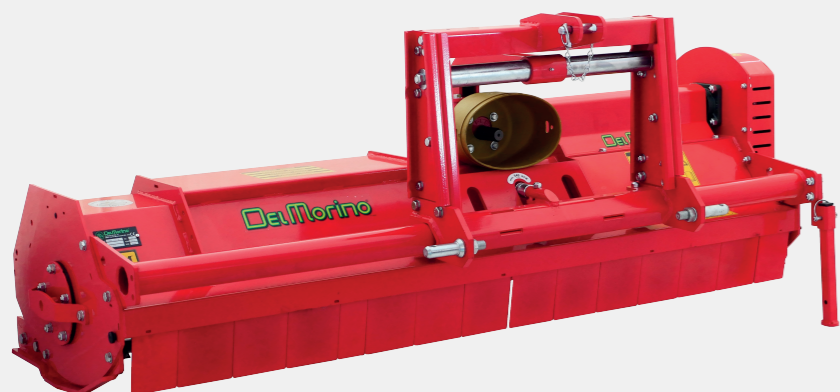

FARM HP 50-80

TRINCIATRICE REVERSIBILE
Macchina professionale per agricoltori esigenti. Adatta ad un trattore di medie e grandi potenze.

REVERSIBLE FLAIL MOWER
A professional flail mower for demanding farmers. It is suitable for medium to high horse power tractors.

BROYEUR RÉVERSIBLE
Machine professionnelle indiquée pour les agriculteurs exigeantes. Elle est destinée aux tracteurs de moyennes et grandes puissances.

PUNTI DI FORZA:

- professionale
- spostabile
- doppio telaio
- reversibile

STRENGTH:

- professional
- side shifting
- double frame
- reversible

POINTS FORTS:

- professionnelle
- déportable
- double châssis
- réversible

TYPE	HP	cm		in		cm		in		kg	lbs
		cm	in	cm	in	cm	in	n.	n.		
FARM 158	50 - 80	158	62"	185	74"	3-10	1-4	48	24	405	893
FARM 186	50 - 80	186	72"	210	84"	3-10	1-4	56	28	442	974
FARM 214	50 - 80	214	85"	235	94"	3-10	1-4	64	32	499	1098

STANDARD

- attelage à 3 points, catégorie 1, réversible et déportable
- boîtier en fonte 540 t/min avec roue libre et arbre passant
- transmission par 3 courroies avec tendeur vis réglable "tendeur par vis"
- rotor avec couteaux ou marteaux
- rouleau arrière réglable
- patins réglables
- cardan standard catégorie 5