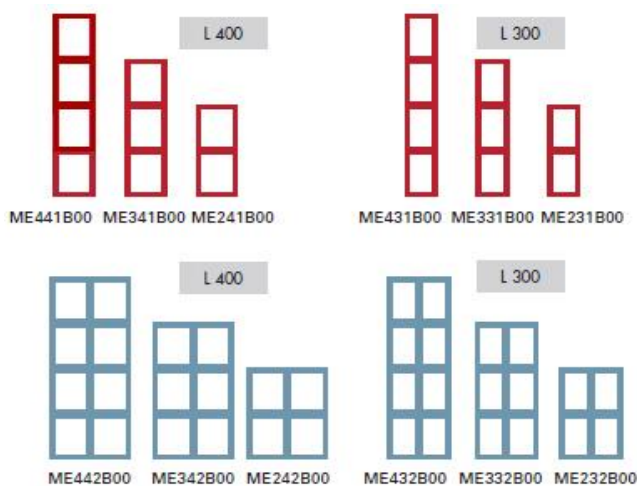

SÉRIE CONVERGENCE

Descriptif Produit

Cette ligne de meubles est constituée d'un corps monobloc soudé en tôle 10/10 avec socle traité anticorrosion par électrozingage sur les deux faces constituant des colonnes de 2, 3 ou 4 portes sur la hauteur.

Existe en meubles de 1 ou 2 colonnes dans les largeurs de L300 ou L400.

Les Portes en stratifié ou mélaminé d'épaisseur 19 mm, ouverture à gauche, sont montées sur charnières avec amortisseurs pour une fermeture douce. Elles couvrent la façade du meuble masquant le corps à l'exception du socle et du dessus.

Finition

des portes selon nuancier page suivante:

Possibilité de panacher les couleurs

VERSION LARGEUR 400

Nb de col.	Références	Dimensions	kg	m ³
1	ME241B00	H911 L400 P500	15,35	0,182
1	ME341B00	H1335 L400 P500	20,62	0,267
1	ME441B00	H1759 L400 P500	26,22	0,352
2	ME242B00	H911 L800 P500	24,58	0,364
2	ME342B00	H1335 L800 P500	32,78	0,534
2	ME442B00	H1759 L800 P500	41,42	0,704