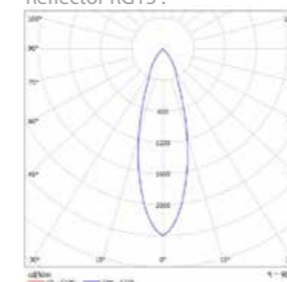

LED driver included / Material : die-cast aluminium / CRI > 80

Dimensions :

Wattage, luminous flux and performance (standard light sources) :

		Flux	Wattage	Performance	Lamp life
3000°K	2000 Lm	2687 Lm	17,3 W	155 Lm/W	50 000 hours L80 B10
3000°K	3000 Lm	3510 Lm	24,8 W	142 Lm/W	50 000 hours L80 B20
3000°K	4000 Lm	4651 Lm	31,5 W	148 Lm/W	50 000 hours L80 B20
3000°K	4600 Lm	5085 Lm	28,8 W	177 Lm/W	50 000 hours L80 B20
4000°K	2000 Lm	2320 Lm	13,6 W	171 Lm/W	50 000 heures L80 B10
4000°K	3000 Lm	3505 Lm	23 W	152 Lm/W	50 000 heures L80 B10
4000°K	4000 Lm	4634 Lm	29,4 W	158 Lm/W	50 000 heures L80 B10
4000°K	4600 Lm	4974 Lm	28,8 W	173 Lm/W	50 000 heures L80 B10
5000°K	2000 Lm	2320 Lm	13,6 W	171 Lm/W	50 000 heures L80 B10
5000°K	3000 Lm	3505 Lm	23 W	152 Lm/W	50 000 heures L80 B10
5000°K	4000 Lm	4634 Lm	29,4 W	158 Lm/W	50 000 heures L80 B10
5000°K	4600 Lm	4974 Lm	28,8 W	173 Lm/W	50 000 heures L80 B10

Light distribution curves :

Reflector RG15 :

Reflector RG20 :

Reflector RG30 :

(Ta < 35°C)

Not contractual document

Spotlights Spare mounted on triple circuit rail adaptor.