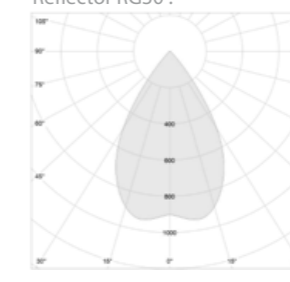

LED driver included / Material : die-cast aluminium / CRI > 80

Dimensions :

Wattage, luminous flux and performance (standard light sources) :

		Flux	Wattage	Performance	Lamp life
3000°K	2000 Lm	2687 Lm	17,3 W	155 Lm/W	50 000 hours L80 B10
3000°K	3000 Lm	3510 Lm	24,8 W	142 Lm/W	50 000 hours L80 B20
3000°K	4000 Lm	4651 Lm	31,5 W	148 Lm/W	50 000 hours L80 B20
3000°K	4600 Lm	5085 Lm	28,8 W	177 Lm/W	50 000 hours L80 B20
4000°K	2000 Lm	2320 Lm	13,6 W	171 Lm/W	50 000 heures L80 B10
4000°K	3000 Lm	3505 Lm	23 W	152 Lm/W	50 000 heures L80 B10
4000°K	4000 Lm	4634 Lm	29,4 W	158 Lm/W	50 000 heures L80 B10
4000°K	4600 Lm	4974 Lm	28,8 W	173 Lm/W	50 000 heures L80 B10
5000°K	2000 Lm	2320 Lm	13,6 W	171 Lm/W	50 000 heures L80 B10
5000°K	3000 Lm	3505 Lm	23 W	152 Lm/W	50 000 heures L80 B10
5000°K	4000 Lm	4634 Lm	29,4 W	158 Lm/W	50 000 heures L80 B10
5000°K	4600 Lm	4974 Lm	28,8 W	173 Lm/W	50 000 heures L80 B10

Light distribution curves :

Reflector RG15 :

Reflector RG20 :

Reflector RG30 :

(Ta < 35°C)

Not contractual document

Spotlights Spare mounted on triple circuit rail adaptor.