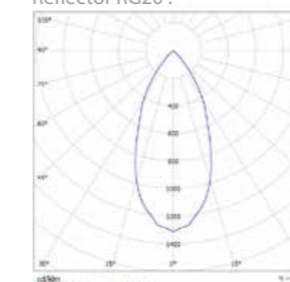

LED driver included / Material : die-cast aluminium / CRI > 80

Dimensions :

Wattage, luminous flux and performance (standard light sources) :

		Flux	Wattage	Performance	Lamp life
3000°K	2000 Lm	2687 Lm	17,3 W	155 Lm/W	50 000 hours L80 B10
3000°K	3000 Lm	3510 Lm	24,8 W	142 Lm/W	50 000 hours L80 B20
3000°K	4000 Lm	4651 Lm	31,5 W	148 Lm/W	50 000 hours L80 B20
3000°K	4600 Lm	5085 Lm	28,8 W	177 Lm/W	50 000 hours L80 B20
4000°K	2000 Lm	2320 Lm	13,6 W	171 Lm/W	50 000 heures L80 B10
4000°K	3000 Lm	3505 Lm	23 W	152 Lm/W	50 000 heures L80 B10
4000°K	4000 Lm	4634 Lm	29,4 W	158 Lm/W	50 000 heures L80 B10
4000°K	4600 Lm	4974 Lm	28,8 W	173 Lm/W	50 000 heures L80 B10
5000°K	2000 Lm	2320 Lm	13,6 W	171 Lm/W	50 000 heures L80 B10
5000°K	3000 Lm	3505 Lm	23 W	152 Lm/W	50 000 heures L80 B10
5000°K	4000 Lm	4634 Lm	29,4 W	158 Lm/W	50 000 heures L80 B10
5000°K	4600 Lm	4974 Lm	28,8 W	173 Lm/W	50 000 heures L80 B10

Light distribution curves :

Reflector RG15 :

Reflector RG20 :

Reflector RG30 :

(Ta < 35°C)

Not contractual document

Spotlights Spare mounted on triple circuit rail adaptor.