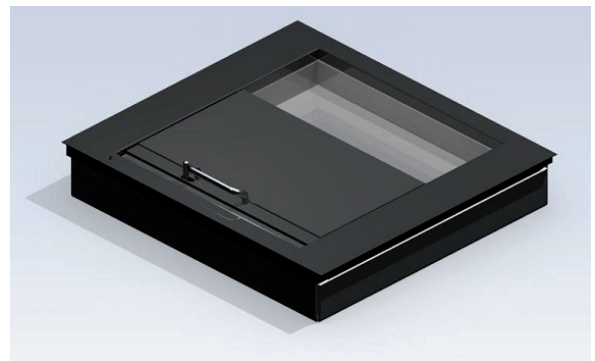

2. Passe-documents

- SITEC P7020
- WURSTER 30
- SITEC P7031 - FB4
- WURSTER 30 - FB4
- BULLETPROOF PTD 35 FB5-FB6
- SITEC P7036 - FB6NS
- BULLETPROOF FB7 avec/sans interphonie

En fonction du modèle choisi, le passe-documents permet le passage de **documents plus ou moins volumineux**. Comme le reste du guichet, le passe-documents peut être conçu avec des performances spécifiques : anti-effraction (jusqu'au plus haut niveau : CR5) et pare-balles (jusqu'au plus haut niveau de résistance : FB7).