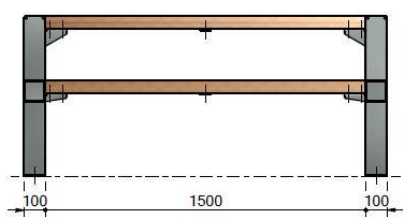

Ossature métallique acier thermo-laqué RAL au choix du MO/MOE.

Plateau de table (5 lames) et 2 assises (2 lames) en bois exotique éco-certifié label FSC.

Dimensions L. 1700 mm x l. 1565 mm.

Hauteur d'assise de 450 mm.

Hauteur de la table 750 mm.

N.B. : Entretien le bois par lasure régulièrement.

OPTION 1 : fixation au niveau du Sol Fini.

www.moburbain.fr

[autres tables de pique-nique métal/bois](#)

2014©moburbain- tous droits réservés