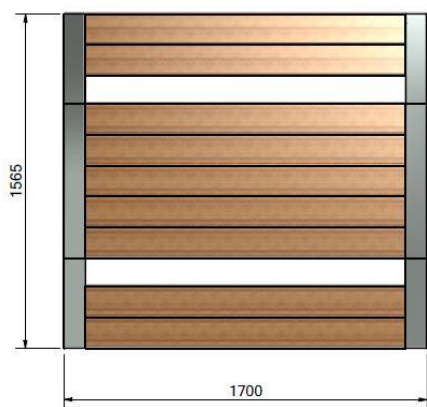

Ensemble de PIQUE-NIQUE - ' B.L.O.C – type C '

Ensemble complet de pique-nique avec une belle
ossature à l'aspect aérien, sur 4 pieds seulement
(comportant une table et 2 assises)

Non adaptée aux P.M.R.

Ossature métallique acier thermo-laqué RAL au choix du MO/MOE.

Plateau de table (5 lames) et 2 assises (2 lames) en bois exotique éco-certifié label FSC.

Dimensions L. 1700 mm x l. 1565 mm.

Hauteur d'assise de 450 mm.

Hauteur de la table 750 mm.

N.B. : Entretien le bois par lasure régulièrement.

OPTION 1 : fixation au niveau du Sol Fini.

www.moburbain.fr

[autres tables de pique-nique métal/bois](#)

2014©moburbain- tous droits réservés