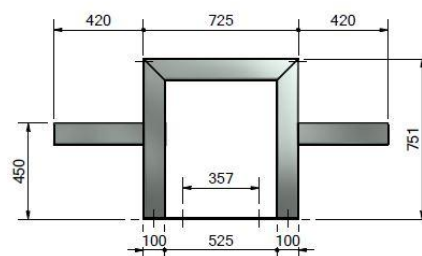

Ensemble de PIQUE-NIQUE - ' B.L.O.C – type C '

Ensemble complet de pique-nique avec une belle
ossature à l'aspect aérien, sur 4 pieds seulement
(comportant une table et 2 assises)

Non adaptée aux P.M.R.

Ossature métallique acier thermo-laqué RAL au choix du MO/MOE.

Plateau de table (5 lames) et 2 assises (2 lames) en bois exotique éco-certifié label FSC.

Dimensions L. 1700 mm x l. 1565 mm.

Hauteur d'assise de 450 mm.

Hauteur de la table 750 mm.

N.B. : Entretien le bois par lasure régulièrement.

OPTION 1 : fixation au niveau du Sol Fini.

www.moburbain.fr

[autres tables de pique-nique métal/bois](#)

2014©moburbain- tous droits réservés