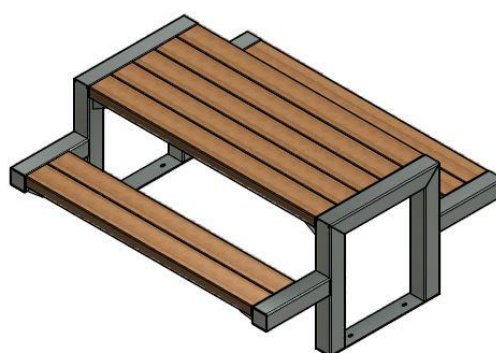

Ensemble de PIQUE-NIQUE - ' B.L.O.C – type C '

Ensemble complet de pique-nique avec une belle
ossature à l'aspect aérien, sur 4 pieds seulement
(comportant une table et 2 assises)

Non adaptée aux P.M.R.

Ossature métallique acier thermo-laqué RAL au choix du MO/MOE.

Plateau de table (5 lames) et 2 assises (2 lames) en bois exotique éco-certifié label FSC.

Dimensions L. 1700 mm x l. 1565 mm.

Hauteur d'assise de 450 mm.

Hauteur de la table 750 mm.

N.B. : Entretien le bois par lasure régulièrement.

OPTION 1 : fixation au niveau du Sol Fini.

www.moburbain.fr

[autres tables de pique-nique métal/bois](#)

2014©moburbain- tous droits réservés