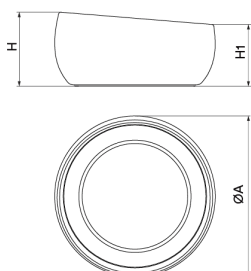

Jardinière en béton préfabriqué couleur gris granite d'aspect rugueux. Possibilité de la placer séparément ou en groupe.

Ref.	A	H	H1
UM1375G	1300	600	500
UM1375P	710	480	400

[Fiche de projet](#) | [CAD](#) | [Catalogue](#) | [Image HD](#)