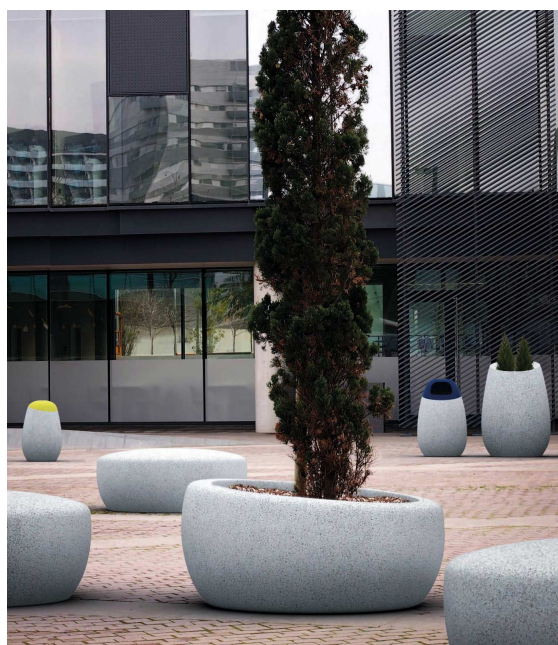

Ancrage recommandé : posée à terre.

BENITO
NOVATILU

info@benito.com
tel. 93 852 1000