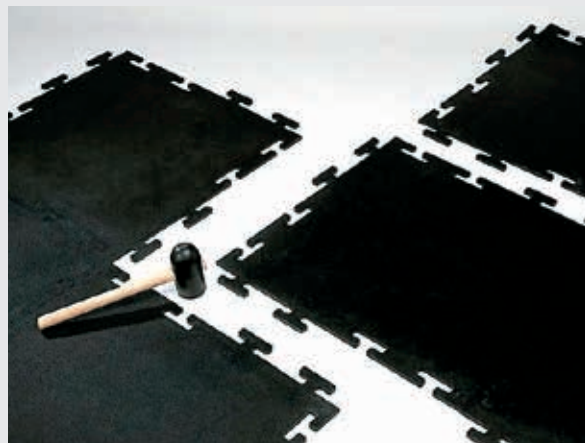

Dalles M75 - M74 - M73

Dalles caoutchouc emboîtables spéciales patinoire et stations de sport d'hiver

Composition :
100 % caoutchouc

Noir

Applications : tours de piste de patinoires, installations sportives, stations de sport d'hiver...

Avantages :

- confort
- sécurité
- isolation thermique et acoustique
- pose rapide et sans collage
- facile à réimplanter
- antidérapantes
- grande résistance à l'abrasion

Coloris : noir

Référence	Dimensions	Épaisseur	Poids
M73	305 x 610 mm	10 mm	2,1 kg/p
M74	305 x 610 x 610 mm	10 mm	3,3 kg/p
M75	610 x 610 mm	10 mm	5,3 kg/p

Dalles M72 - M71 - M70

Dalles caoutchouc très résistantes pour le confort, la sécurité et la protection

Composition :
100 % caoutchouc

Applications :

protection des sols de salles de sports et de musculation

Avantages :

- confort
- sécurité
- isolation thermique et acoustique
- pose rapide et sans collage
- facile à réimplanter
- antidérapantes

M72

Gris

Vert

Bleu

Coloris :

gris, vert, bleu