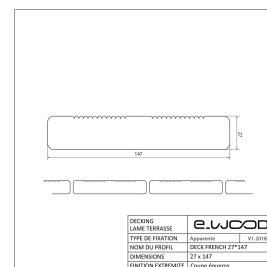

## TERRASSE BOIS PIN SYLVESTRE CLASSE 4 BRUN - RAINURÉ 'FRENCH' 27\*145\*LONG.DISPONIBLE CERTIFIE PEFC 70%

## Informations complémentaires

Fabrication	France
Essence / Matière	Pin Sylvestre
Nom du profil	Rainuré 'French'
Nom Latin de l'essence	Pinus sylvestris
Epaisseur (en mm)	27
Origines des essences	Scandinavie et Russie
Largeur (en mm)	145
Qualité de bois	AB / Sawfalling
Type de pose	Sur lambourdes
Ecocertification	PEFC
Etat de surface	Raboté
Préservation	Classe 4
Finition extrémité	Coupe Equerre
Garanties de durabilité	10 ans
Finitions	Sans finition
Coloris	Brun
Mise en oeuvre	Selon DTU 51-4
Catégorie parente du produit	Aménagement Extérieur
Sous catégorie produit	Terrasse
Garanties de durabilité Picto	picto_garantie_durabilite_10ans.png
Ep*Larg (mm)	27*145
Longueur (m)	3.00 - 5.10
Longueur (en m)	4.20
Libellé Espacement entre les lames	Espacement entre lames en mm
Espacement entre les lames par défaut (mm)	5
Surface du produit en m <sup>2</sup>	0.63