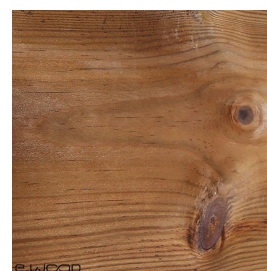

## TERRASSE BOIS PIN SYLVESTRE CLASSE 4 BRUN - RAINURÉ 'FRENCH' 27\*145\*LONG.DISPONIBLE CERTIFIE PEFC 70%

## Description

---

Lame de terrasse en Pin Sylvestre. Bois certifié issu de forêts de Scandinavie gérées durablement, le Pin Sylvestre, de couleur brun crème clair à brun rouge, présente un fil droit, et un grain nettement veiné. Il est considéré comme durable en classe d'emploi 4 après traitement sous pression pour lui conférer une résistance minimale de 10 ans aux attaques d'insectes xylophages et aux champignons.

## Informations complémentaires

Fabrication	France
Essence / Matière	Pin Sylvestre
Nom du profil	Rainuré 'French'
Nom Latin de l'essence	Pinus sylvestris
Epaisseur (en mm)	27
Origines des essences	Scandinavie et Russie
Largeur (en mm)	145
Qualité de bois	AB / Sawfalling
Type de pose	Sur lambourdes
Ecocertification	PEFC
Etat de surface	Raboté
Préservation	Classe 4
Finition extrémité	Coupe Equerre
Garanties de durabilité	10 ans
Finitions	Sans finition
Coloris	Brun
Mise en oeuvre	Selon DTU 51-4
Catégorie parente du produit	Aménagement Extérieur
Sous catégorie produit	Terrasse
Garanties de durabilité Picto	picto_garantie_durabilite_10ans.png
Ep*Larg (mm)	27*145
Longueur (m)	3.00 - 5.10
Longueur (en m)	4.20
Libellé Espacement entre les lames	Espacement entre lames en mm
Espacement entre les lames par défaut (mm)	5
Surface du produit en m <sup>2</sup>	0.63