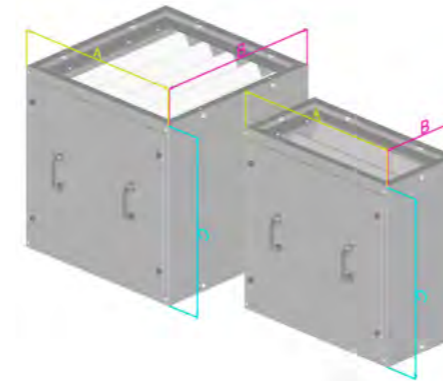

Dettagli tecnici - Technical details - Données techniques - Technische Daten - Datos Técnicos

FILTER	m³/h	c.f.m.	Tot Kg.	Lbs.	A	B	C	Ricambi - Spare parts - Pièces détachées - Ersatzteile - Refacciones	Cod.
FILTER-21	1500	882	25	55	700	350	700	Ricambi - Spare parts - Pièces détachées - Ersatzteile - Refacciones	1 x PF-287 - 1 x FIT-287
FILTER-22	3000	1764	42	92	700	700	700		1 x PF-590 - 1 x FIT-590
FILTER-42	6000	3529	84	185	1400	700	700		2 x PF-590 - 2 x FIT-590
FILTER-44	12000	7058	168	370	1400	1400	700		4 x PF-590 - 4 x FIT-590
FILTER-62	9000	5292	126	277	2100	700	700		3 x PF-590 - 3 x FIT-590
FILTER-64	18000	10588	252	554,4	2100	1400	700		6 x PF-590 - 6 x FIT-590
FILTER-82	12000	7058	168	370	2800	700	700		4 x PF-590 - 4 x FIT-590
FILTER-84	24000	14117	336	740	2800	1400	700		8 x PF-590 - 8 x FIT-590
FILTER-102	15000	8823	210	462	3500	700	700		5 x PF-590 - 5 x FIT-590
FILTER-104	30000	17647	420	924	3500	1400	700		10 x PF-590 - 10 x FIT-590

Cod. FILTRI
PF-287 PREFILTER 700 x 350
PF-590 PREFILTER 700 x 700
FIT-287 FILTER 700 x 350
FIT-590 FILTER 700 x 700

CARBON	Carb. Kg	Tot Kg.	Tot. Lbs	A	B	C	Ricambi - Spare parts - Pièces détachées - Ersatzteile - Refacciones	Cod.
CARBON-21	20	48	105	700	350	700	Ricambi - Spare parts - Pièces détachées - Ersatzteile - Refacciones	2 x CARBON-RIS 10 Kg
CARBON-22	40	88	194	700	700	700		4 x CARBON-RIS 10 Kg
CARBON-42	80	176	387	1400	700	700		8 x CARBON-RIS 10 Kg
CARBON-44	160	352	775	1400	1400	700		16 x CARBON-RIS 10 Kg
CARBON-62	120	264	509	2100	700	700		12 x CARBON-RIS 10 Kg
CARBON-64	240	528	1162	2100	1400	700		24 x CARBON-RIS 10 Kg
CARBON-82	160	352	775	2800	700	700		16 x CARBON-RIS 10 Kg
CARBON-84	320	704	1549	2800	1400	700		32 x CARBON-RIS 10 Kg
CARBON-102	200	440	968	3500	700	700		20 x CARBON-RIS 10 Kg
CARBON-104	400	880	1936	3500	1400	700		40 x CARBON-RIS 10 Kg