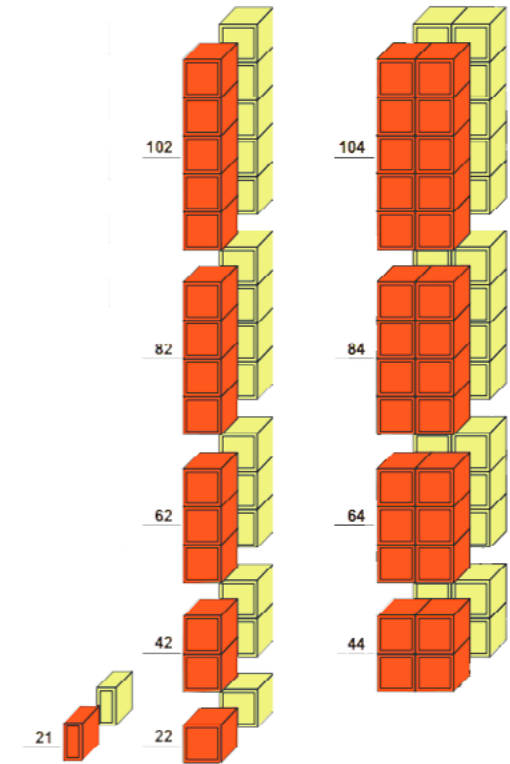

Dettagli tecnici - Technical details - Données techniques - Technische Daten - Datos Técnicos

FILTER	m³/h	c.f.m.	Tot Kg.	Lbs.	A	B	C	Ricambi - Spare parts - Pièces détachées - Ersatzteile - Refacciones	Cod.
FILTER-21	1500	882	25	55	700	350	700	Ricambi - Spare parts - Pièces détachées - Ersatzteile - Refacciones	1 x PF-287 - 1 x FIT-287
FILTER-22	3000	1764	42	92	700	700	700		1 x PF-590 - 1 x FIT-590
FILTER-42	6000	3529	84	185	1400	700	700		2 x PF-590 - 2 x FIT-590
FILTER-44	12000	7058	168	370	1400	1400	700		4 x PF-590 - 4 x FIT-590
FILTER-62	9000	5292	126	277	2100	700	700		3 x PF-590 - 3 x FIT-590
FILTER-64	18000	10588	252	554,4	2100	1400	700		6 x PF-590 - 6 x FIT-590
FILTER-82	12000	7058	168	370	2800	700	700		4 x PF-590 - 4 x FIT-590
FILTER-84	24000	14117	336	740	2800	1400	700		8 x PF-590 - 8 x FIT-590
FILTER-102	15000	8823	210	462	3500	700	700		5 x PF-590 - 5 x FIT-590
FILTER-104	30000	17647	420	924	3500	1400	700		10 x PF-590 - 10 x FIT-590

Cod. FILTRI
PF-287 PREFILTER 700 x 350
PF-590 PREFILTER 700 x 700
FIT-287 FILTER 700 x 350
FIT-590 FILTER 700 x 700

CARBON	Carb. Kg	Tot Kg.	Tot. Lbs	A	B	C	Ricambi - Spare parts - Pièces détachées - Ersatzteile - Refacciones	Cod.
CARBON-21	20	48	105	700	350	700	Ricambi - Spare parts - Pièces détachées - Ersatzteile - Refacciones	2 x CARBON-RIS 10 Kg
CARBON-22	40	88	194	700	700	700		4 x CARBON-RIS 10 Kg
CARBON-42	80	176	387	1400	700	700		8 x CARBON-RIS 10 Kg
CARBON-44	160	352	775	1400	1400	700		16 x CARBON-RIS 10 Kg
CARBON-62	120	264	509	2100	700	700		12 x CARBON-RIS 10 Kg
CARBON-64	240	528	1162	2100	1400	700		24 x CARBON-RIS 10 Kg
CARBON-82	160	352	775	2800	700	700		16 x CARBON-RIS 10 Kg
CARBON-84	320	704	1549	2800	1400	700		32 x CARBON-RIS 10 Kg
CARBON-102	200	440	968	3500	700	700		20 x CARBON-RIS 10 Kg
CARBON-104	400	880	1936	3500	1400	700		40 x CARBON-RIS 10 Kg

95% FILTRATION EFFICIENCY

Cod. CARTUCCIA
CARBON-CARTU
CARBON-RIS 10 Kg