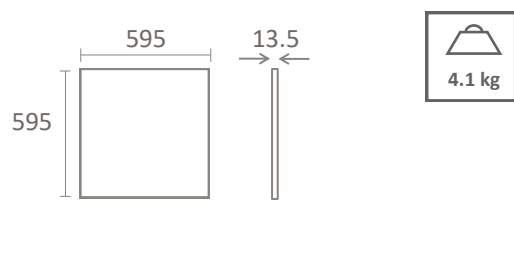

Eclairage uniforme
 Longue durée de vie
 Etanche IP65
 IRC 80

NOVAD 600 x 600 IP65

48W

- Description : Dalle lumineuse
- Source : LED
- Type : SMD 4014
- IRC : >80, >90 en option
- Ellipse McAdam : SDCM 3
- Corps : Aluminium
- Diffuseur : PMMA
- UGR : <19
- Efficacité lumineuse : 100.9 lm/W
- Alimentation : Driver déporté étanche IP65
- Puissance totale : 49.8W
- Facteur de puissance : >0.9
- Efficacité de puissance : 90%
- Tension d'entrée : 200-240VAC 50-60Hz
- Température de travail : -20°C/+50°C
- Risque photobiologique : Groupe 0
- Durée de vie : 50 000 h L90B10 (ta 25°C)
70 000 h L80B20 (ta 25°C)
- Option dimmable DALI + BP : 5113276
- Température de couleur : 2700K, 5000K et 6000K Sur demande

- Faisceau :

- Coloris :

RAL9003

Référence	Modèle	Puissance	Température de couleur	Flux lumineux luminaire
2514220	NOVAD 600 x 600 IP65	48W	3000K	4745 lm
2514222	NOVAD 600 x 600 IP65	48W	4000K	4843 lm

Cadre en saillie

- Description : Cadre de montage en saillie à tiroir
- Corps : Aluminium anodisé
- Coloris : Blanc
- Hauteur : 50 mm

Référence	Modèle
2587020	DALLE cadre de montage en saillie à tiroir 300 x 300 x 50 mm
2587030	DALLE cadre de montage en saillie à tiroir 300 x 600 x 50 mm
2587040	DALLE cadre de montage en saillie à tiroir 600 x 600 x 50 mm
2587060	DALLE cadre de montage en saillie à tiroir 300 x 1200 x 50 mm
2587070	DALLE cadre de montage en saillie à tiroir 600 x 1200 x 50 mm

HEXAGONE
INNOVATION
lighting

Encastré plafond DEEP

Donne un effet de profondeur pour un effet « puits de lumière »

Référence	Modèle	Dimensions
2587120	Cadre DEEP 300 x 300	295 x 295 x 40 mm
2587130	Cadre DEEP 300 x 600	295 x 595 x 40 mm
2587140	Cadre DEEP 600 x 600	595 x 595 x 40 mm
2587160	Cadre DEEP 300 x 1200	295 x 1195 x 40 mm
2587162	Cadre DEEP 600 x 1200	595 x 1195 x 40 mm