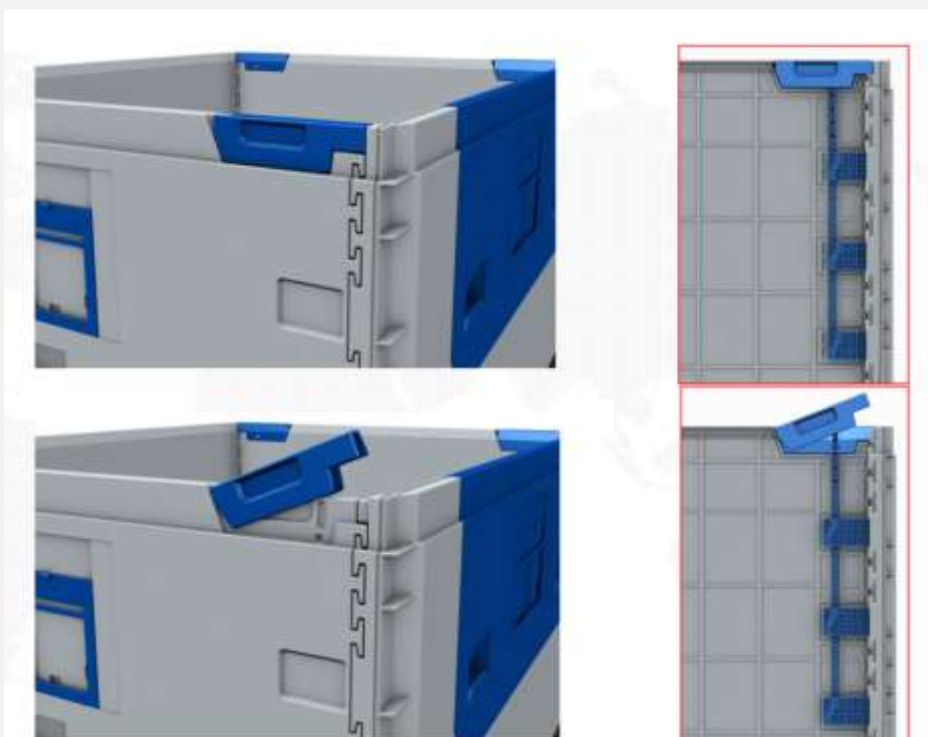

Conteneur pliable Heavy - Planetbox FLC Heavy 1210

— Fiche technique

1 poignée à 3 loquets pour ouverture de la fenêtre avant