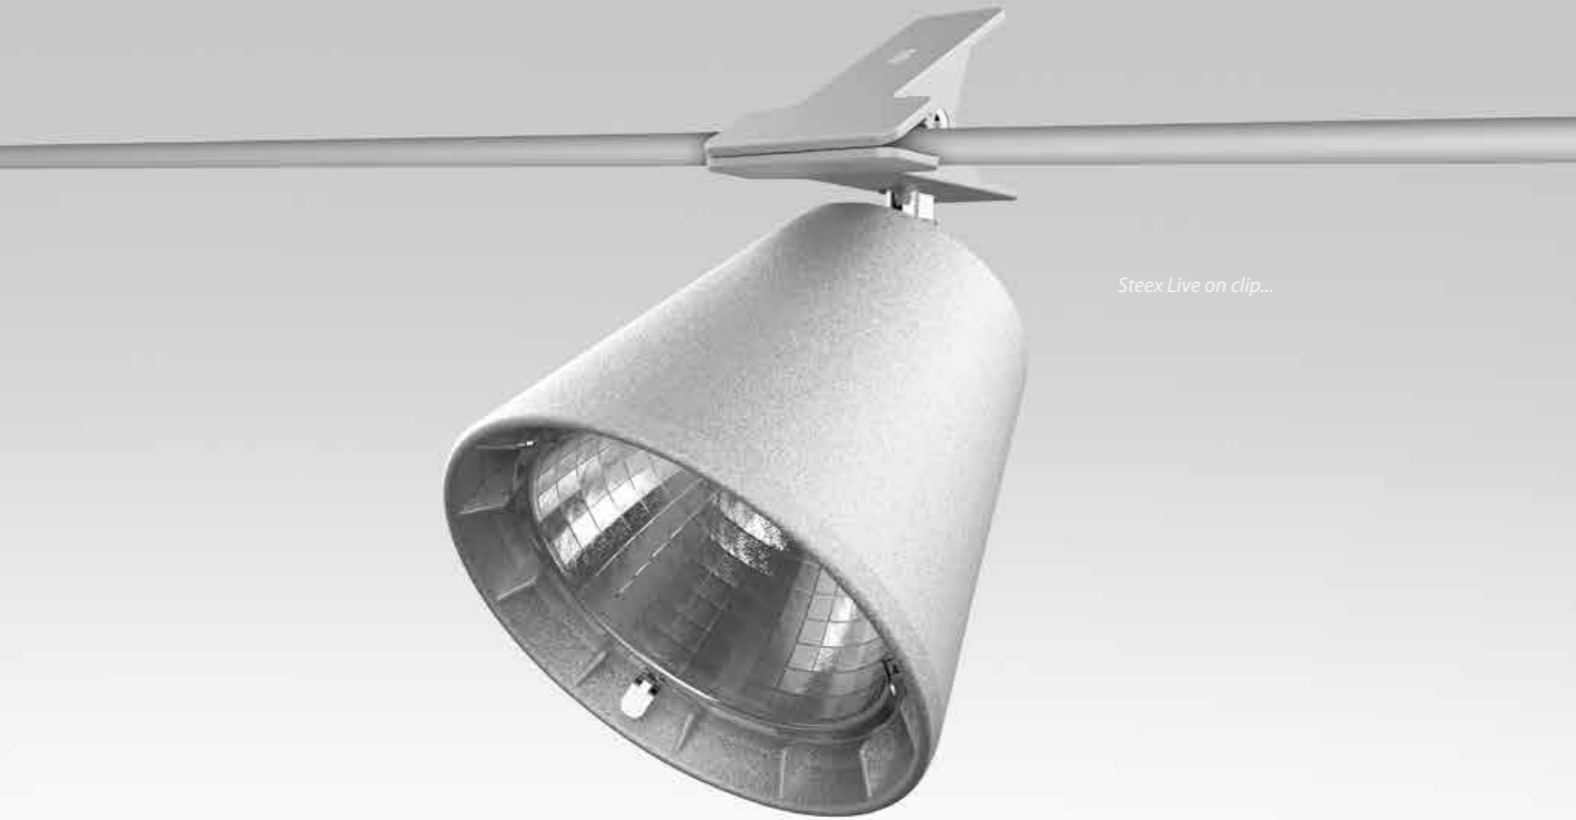

Steex

Steex Live on clip

Steex Live on clip...

Steex Live Mini on clip...

Description :

Surface mounted LED spotlight.

Uses :

Supermarkets, shops, etc....

Product informations :

No need for driver / Power supply by 4 m power cord or cord + connector

Dimensions :

Wattage, luminous flux and performance (CRI > 80):

		Flux	Wattage	Performance	Lamp life
1000 Lm	2700°K	850 Lm	10 W	85 Lm/W	50 000 hours L70 B50
1000 Lm	3000°K	900 Lm	10 W	90 Lm/W	50 000 hours L70 B50
1000 Lm	3500°K	930 Lm	10 W	93 Lm/W	50 000 hours L70 B50
1000 Lm	4000°K	950 Lm	10 W	95 Lm/W	50 000 hours L70 B50
1000 Lm	5000°K	1000 Lm	10 W	100 Lm/W	50 000 hours L70 B50
<hr/>					
2000 Lm	2700°K	1700 Lm	20 W	85 Lm/W	50 000 hours L70 B50
2000 Lm	3000°K	1800 Lm	20 W	90 Lm/W	50 000 hours L70 B50
2000 Lm	3500°K	1860 Lm	20 W	93 Lm/W	50 000 hours L70 B50
2000 Lm	4000°K	1900 Lm	20 W	95 Lm/W	50 000 hours L70 B50
2000 Lm	5000°K	2000 Lm	20 W	100 Lm/W	50 000 hours L70 B50
<hr/>					
3000 Lm	2700°K	2550 Lm	30 W	85 Lm/W	50 000 heures L70B50
3000 Lm	3000°K	2700 Lm	30 W	90 Lm/W	50 000 heures L70B50
3000 Lm	3500°K	2781 Lm	30 W	93 Lm/W	50 000 heures L70B50
3000 Lm	4000°K	2835 Lm	30 W	95 Lm/W	50 000 heures L70B50
3000 Lm	5000°K	2957 Lm	30 W	99 Lm/W	50 000 heures L70B50

Filters :

For standard light sources : Standard / food / bakery / opaline

Mountings :

Mounting on pliers

Finishes :

White (9016G) / Grey (9006G) / Black (9005G) / RAL colour chart

Light distribution curves :