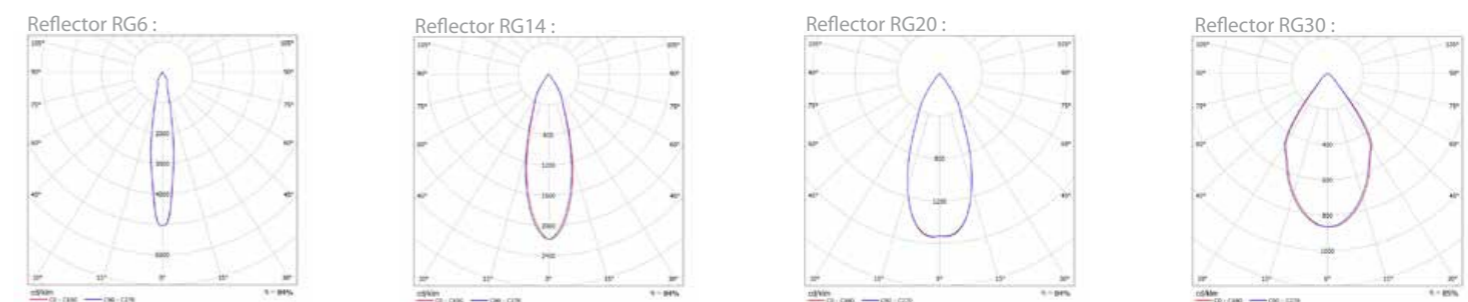

Product informations :

No need for driver / Power supply by 4 m power cord or cord + connector

Dimensions :

Wattage, luminous flux and performance (CRI > 80):

		Flux	Wattage	Performance	Lamp life
1000 Lm	2700°K	850 Lm	10 W	85 Lm/W	50 000 hours L70 B50
1000 Lm	3000°K	900 Lm	10 W	90 Lm/W	50 000 hours L70 B50
1000 Lm	3500°K	930 Lm	10 W	93 Lm/W	50 000 hours L70 B50
1000 Lm	4000°K	950 Lm	10 W	95 Lm/W	50 000 hours L70 B50
1000 Lm	5000°K	1000 Lm	10 W	100 Lm/W	50 000 hours L70 B50
<hr/>					
2000 Lm	2700°K	1700 Lm	20 W	85 Lm/W	50 000 hours L70 B50
2000 Lm	3000°K	1800 Lm	20 W	90 Lm/W	50 000 hours L70 B50
2000 Lm	3500°K	1860 Lm	20 W	93 Lm/W	50 000 hours L70 B50
2000 Lm	4000°K	1900 Lm	20 W	95 Lm/W	50 000 hours L70 B50
2000 Lm	5000°K	2000 Lm	20 W	100 Lm/W	50 000 hours L70 B50
<hr/>					
3000 Lm	2700°K	2550 Lm	30 W	85 Lm/W	50 000 heures L70B50
3000 Lm	3000°K	2700 Lm	30 W	90 Lm/W	50 000 heures L70B50
3000 Lm	3500°K	2781 Lm	30 W	93 Lm/W	50 000 heures L70B50
3000 Lm	4000°K	2835 Lm	30 W	95 Lm/W	50 000 heures L70B50
3000 Lm	5000°K	2957 Lm	30 W	99 Lm/W	50 000 heures L70B50

Filters :

For standard light sources : Standard / food / bakery / opaline

Mountings :

Mounting on pliers

Finishes :

White (9016G) / Grey (9006G) / Black (9005G) / RAL colour chart

Light distribution curves :