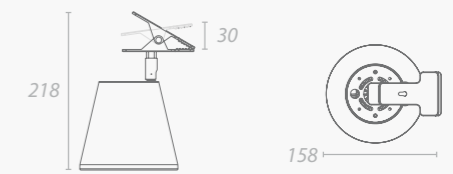

Steex

Steex Live on clip

Steex Live on clip...

Steex Live Mini on clip...

Description :

Surface mounted LED spotlight.

Uses :

Supermarkets, shops, etc....

Product informations :

No need for driver / Power supply by 4 m power cord or cord + connector

Dimensions :

Wattage, luminous flux and performance (CRI > 80):

		Flux	Wattage	Performance	Lamp life
1000 Lm	2700°K	850 Lm	10 W	85 Lm/W	50 000 hours L70 B50
1000 Lm	3000°K	900 Lm	10 W	90 Lm/W	50 000 hours L70 B50
1000 Lm	3500°K	930 Lm	10 W	93 Lm/W	50 000 hours L70 B50
1000 Lm	4000°K	950 Lm	10 W	95 Lm/W	50 000 hours L70 B50
1000 Lm	5000°K	1000 Lm	10 W	100 Lm/W	50 000 hours L70 B50
<hr/>					
2000 Lm	2700°K	1700 Lm	20 W	85 Lm/W	50 000 hours L70 B50
2000 Lm	3000°K	1800 Lm	20 W	90 Lm/W	50 000 hours L70 B50
2000 Lm	3500°K	1860 Lm	20 W	93 Lm/W	50 000 hours L70 B50
2000 Lm	4000°K	1900 Lm	20 W	95 Lm/W	50 000 hours L70 B50
2000 Lm	5000°K	2000 Lm	20 W	100 Lm/W	50 000 hours L70 B50
<hr/>					
3000 Lm	2700°K	2550 Lm	30 W	85 Lm/W	50 000 heures L70B50
3000 Lm	3000°K	2700 Lm	30 W	90 Lm/W	50 000 heures L70B50
3000 Lm	3500°K	2781 Lm	30 W	93 Lm/W	50 000 heures L70B50
3000 Lm	4000°K	2835 Lm	30 W	95 Lm/W	50 000 heures L70B50
3000 Lm	5000°K	2957 Lm	30 W	99 Lm/W	50 000 heures L70B50